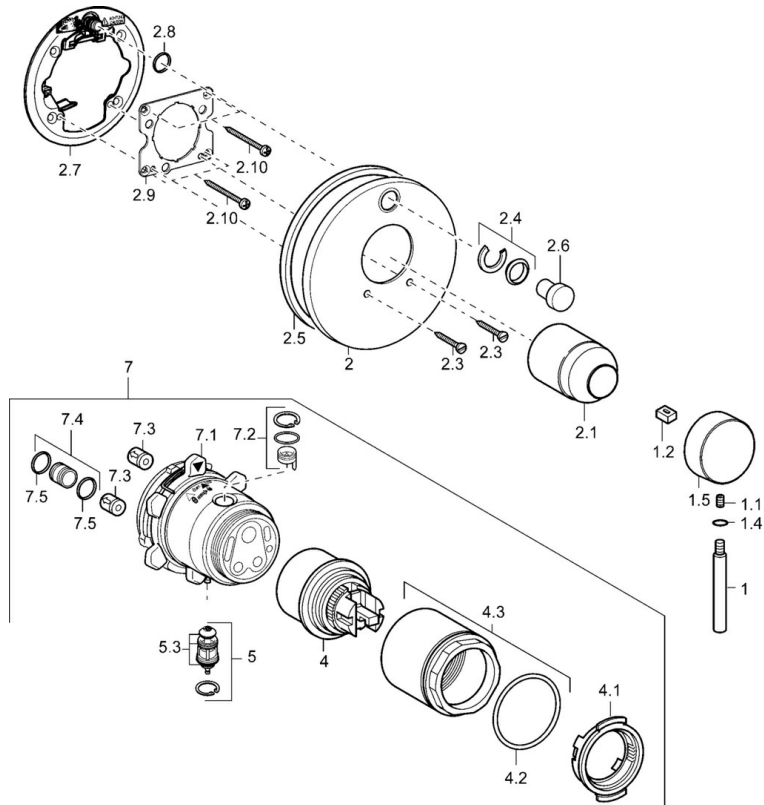

EAN: 4015474146884  
[static.hansa.com/41119541](http://static.hansa.com/41119541)

- Vasca & doccia
- Set esterno, Monocomando
- Montaggio a parete con unità d'incasso
- Cromo

## Dati tecnici

## Parti di ricambio

### SP41119041

	Nome	Codice
1	Leva, 80 mm Cromo Fuori produzione	59912122
1.1	Screw, M5x8, SW2.5	59904755
1.2	Adattatore	59904778
1.4	O-ring, d 6x1	59912136
1.5	Cappuccio Cromo Fuori produzione	59912143
2	Piastra Cromo	59912929
2	Piastra Cromo Fuori produzione	59912883
2	Piastra, d 170 mm Cromo Fuori produzione	59913077
2.1	Cappuccio Cromo	59904820
2.3	Screw, M5x25 Cromo	59912881
2.4	Pezzi di guida	59912924
2.5	Guarnizione di gomma	59913045
2.6	Snap	59912926
2.7	Fixing part	59912889
2.8	O-ring, d 7.65x1.78	59902337
2.9	Fixing plate	59913034
2.10	Screw, M4.5x80	59912890
4	Cartuccia, 4.8 eco	59904601
4.1	Hot water limiter	59904759
4.2	O-ring, 50.52x1.78	59906841
4.3	Vite eye, M50x1, SW45	59912980
5	Deviatore	59912985
5.3	Kit di guarnizione Fuori produzione	59912997
7	Unità funzionale, 4.8 Fuori produzione	59912898
7	Unità funzionale Fuori produzione	59912907
7.1	Blind nut	59912984
7.2	Valvola	59912986
7.4	Nipplo di collegamento, (2014-)	59913885
7.5	O-ring, d 14x2	59912982
N.I.	Prolunga, 20 mm	59912754