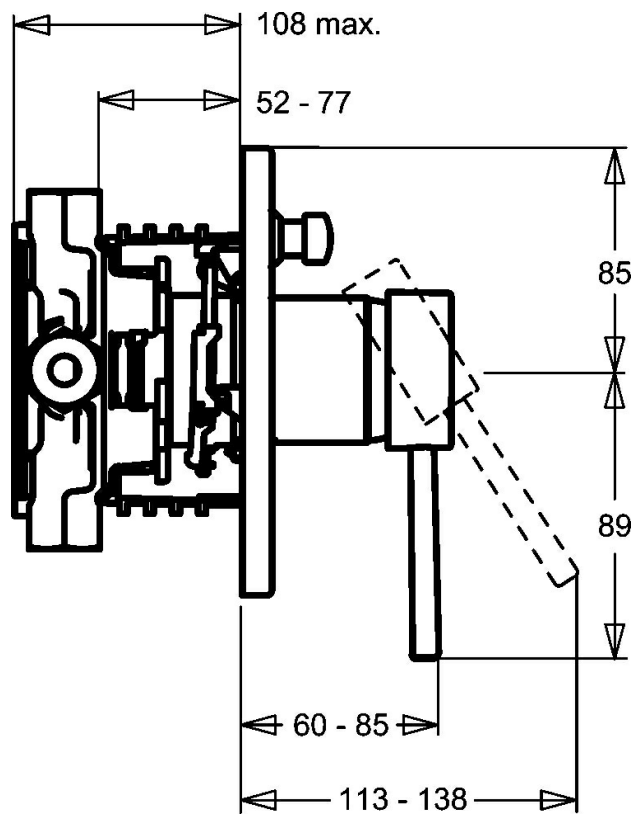

EAN: 4015474146884  
[static.hansa.com/41119541](http://static.hansa.com/41119541)

- Vasca & doccia
- Set esterno, Monocomando
- Montaggio a parete con unità d'incasso
- Cromo

## Dati tecnici

### Caratteristiche tecniche

Fornitura di acqua calda	max. +80°C
Pressione di esercizio	0.5-10 bar

### SP41119041

	Nome	Codice
1	Leva, 80 mm Cromo Fuori produzione	59912122
1.1	Screw, M5x8, SW2.5	59904755
1.2	Adattatore	59904778
1.4	O-ring, d 6x1	59912136
1.5	Cappuccio Cromo Fuori produzione	59912143
2	Piastra Cromo	59912929
2	Piastra Cromo Fuori produzione	59912883
2	Piastra, d 170 mm Cromo Fuori produzione	59913077
2.1	Cappuccio Cromo	59904820
2.3	Screw, M5x25 Cromo	59912881
2.4	Pezzi di guida	59912924
2.5	Guarnizione di gomma	59913045
2.6	Snap	59912926
2.7	Fixing part	59912889
2.8	O-ring, d 7.65x1.78	59902337
2.9	Fixing plate	59913034
2.10	Screw, M4.5x80	59912890
4	Cartuccia, 4.8 eco	59904601
4.1	Hot water limiter	59904759
4.2	O-ring, 50.52x1.78	59906841
4.3	Vite eye, M50x1, SW45	59912980
5	Deviatore	59912985
5.3	Kit di guarnizione Fuori produzione	59912997
7	Unità funzionale, 4.8 Fuori produzione	59912898
7	Unità funzionale Fuori produzione	59912907
7.1	Blind nut	59912984
7.2	Valvola	59912986
7.4	Nipplo di collegamento, (2014-)	59913885
7.5	O-ring, d 14x2	59912982
N.I.	Prolunga, 20 mm	59912754