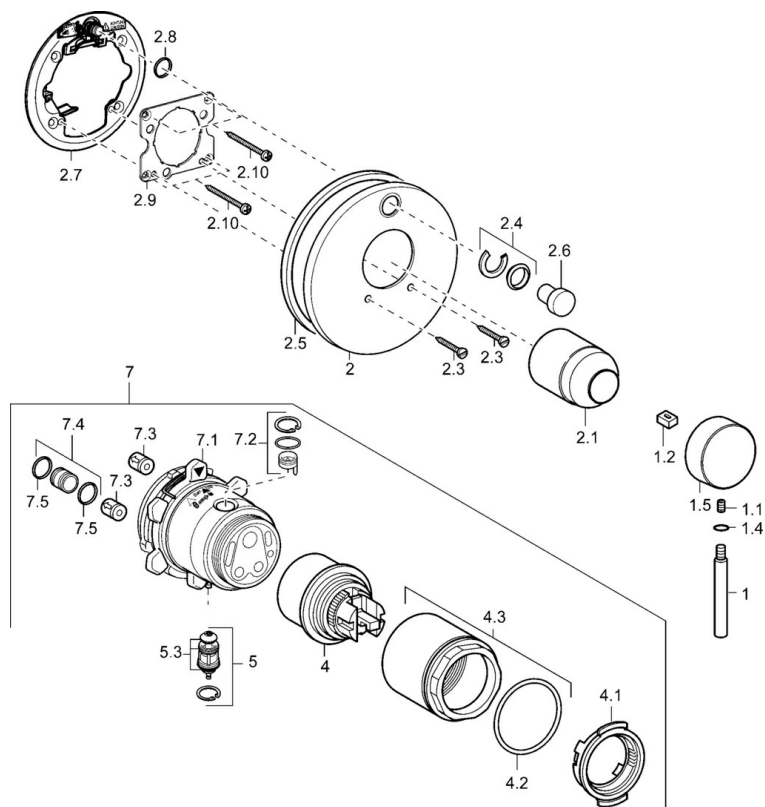

EAN: 4015474146884  
[static.hansa.com/41119541](https://static.hansa.com/41119541)

- Sprcha & vana
- Sada pro konečnou montáž, Jednopáková
- Podomítková instalace
- Chrom

### Technické vlastnosti

Zdroj teplé vody	max. +80°C
Pracovní tlak	0.5-10 bar

### SP41119041

	Název	Kód
1	Páka, 80 mm Ukončeno	59912122
1.1	Šroub, M5x8, SW2,5	59904755
1.2	Kluzné pouzdro (osazené)	59904778
1.4	O-kroužek, d 6x1	59912136
1.5	Krytka Ukončeno	59912143
2	Kryt příruby	59912929
2	Krycí díl Ukončeno	59912883
2	Krycí díl, d 170 mm Ukončeno	59913077
2.1	Krytka	59904820
2.3	Šroub, M5x25	59912881
2.4	Krytka Eko dřez	59912924
2.5	Gumové těsnění	59913045
2.6	Snap	59912926
2.7	Upevňovací část	59912889
2.8	O-kroužek, d 7.65x1.78	59902337
2.9	Upevňovací deska	59913034
2.10	Šroub, M4.5x80	59912890
4	Kartuše, 4,8 eco	59904601
4.1	Hot water limiter	59904759
4.2	O-kroužek, 50.52x1.78	59906841
4.3	Oční šroub, M50x1, SW45	59912980
5	Přepínač	59912985
5.3	Těsnící sada Ukončeno	59912997
7	Funkční jednotka, 4,8 Ukončeno	59912898
7	Funkční jednotka Ukončeno	59912907
7.1	Blind nut	59912984
7.2	Ventilů	59912986
7.4	Připojovací šroubení, (2014-)	59913885
7.5	O-kroužek, d 14x2	59912982
N.I.	Nástavec-sada, 20 mm	59912754