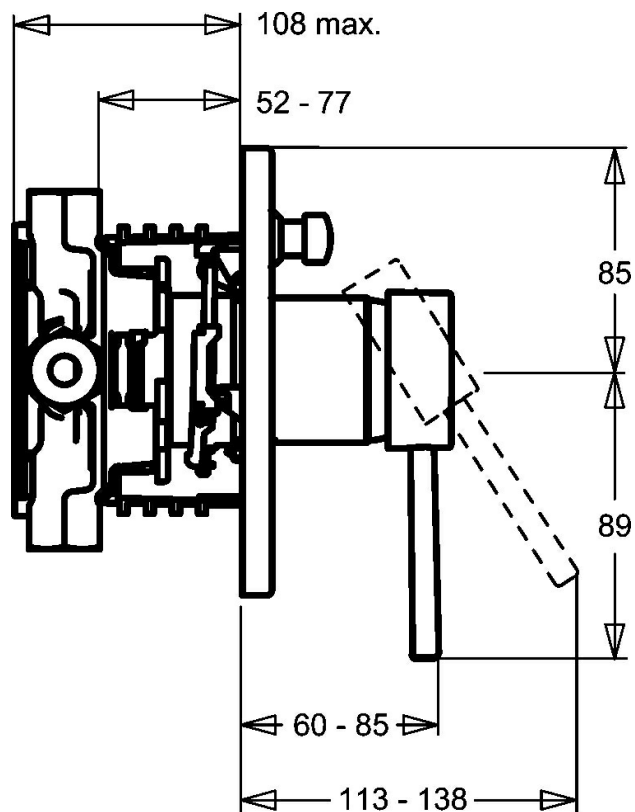

EAN: 4015474146884  
[static.hansa.com/41119541](https://static.hansa.com/41119541)

- Sprcha & vana
- Sada pro konečnou montáž, Jednopáková
- Podomítková instalace
- Chrom

### Technické vlastnosti

Zdroj teplé vody	max. +80°C
Pracovní tlak	0.5-10 bar

### SP41119041

	Název	Kód
1	Páka, 80 mm Ukončeno	59912122
1.1	Šroub, M5x8, SW2,5	59904755
1.2	Kluzné pouzdro (osazené)	59904778
1.4	O-kroužek, d 6x1	59912136
1.5	Krytka Ukončeno	59912143
2	Kryt příruby	59912929
2	Krycí díl Ukončeno	59912883
2	Krycí díl, d 170 mm Ukončeno	59913077
2.1	Krytka	59904820
2.3	Šroub, M5x25	59912881
2.4	Krytka Eko dřez	59912924
2.5	Gumové těsnění	59913045
2.6	Snap	59912926
2.7	Upevňovací část	59912889
2.8	O-kroužek, d 7.65x1.78	59902337
2.9	Upevňovací deska	59913034
2.10	Šroub, M4.5x80	59912890
4	Kartuše, 4,8 eco	59904601
4.1	Hot water limiter	59904759
4.2	O-kroužek, 50.52x1.78	59906841
4.3	Oční šroub, M50x1, SW45	59912980
5	Přepínač	59912985
5.3	Těsnící sada Ukončeno	59912997
7	Funkční jednotka, 4,8 Ukončeno	59912898
7	Funkční jednotka Ukončeno	59912907
7.1	Blind nut	59912984
7.2	Ventilů	59912986
7.4	Připojovací šroubení, (2014-)	59913885
7.5	O-kroužek, d 14x2	59912982
N.I.	Nástavec-sada, 20 mm	59912754