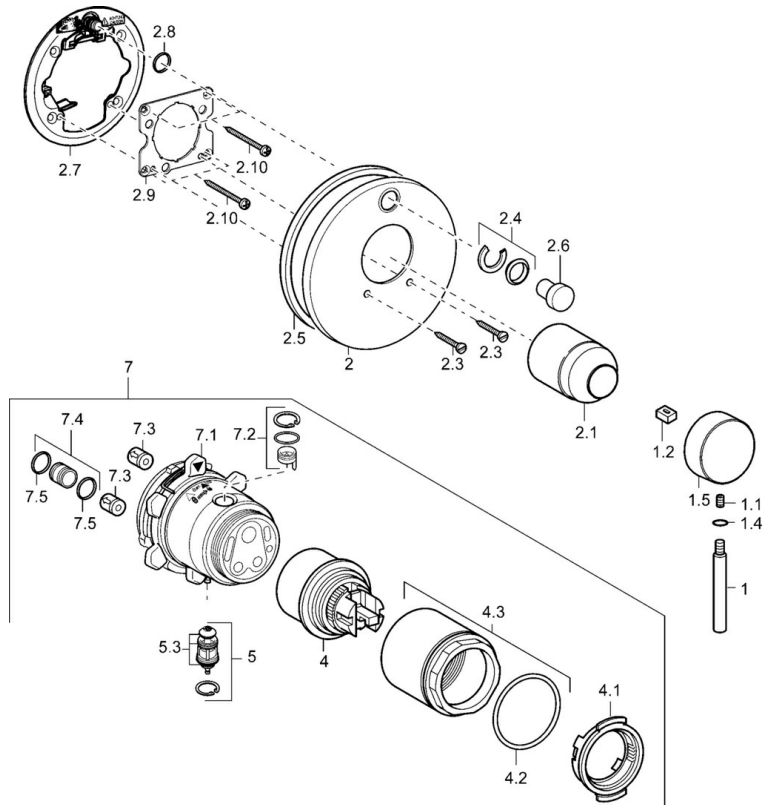

EAN: 4015474113251
static.hansa.com/41119041

- Bad en douche
- Afbouwset, Eengreeps
- Wandmontage voor inbouwunit
- Chroom

Technische gegevens

Technische eigenschappen

Warmwatertoever	max. +80°C
Werkdruk	0.5-10 bar

Reserveonderdelen

SP41119041

	Naam	Code
1	Hendel, 80 mm Chrom Stopgezet	59912122
1.1	Schroef, M5x8, SW2.5	59904755
1.2	Joint klassiek uitloop	59904778
1.4	O-ring, d 6x1	59912136
1.5	Kap Chrom Stopgezet	59912143
2	Afdekscherm Chrom	59912929
2	Afdekscherm Chrom Stopgezet	59912883
2	Afdekscherm, d 170 mm Chrom Stopgezet	59913077
2.1	Kap Chrom	59904820
2.3	Schroef, M5x25 Chrom	59912881
2.4	Kapmet begrenzer keuken	59912924
2.5	Rubberen pakking	59913045
2.6	Snap	59912926
2.7	Fixing part	59912889
2.8	O-ring, d 7.65x1.78	59902337
2.9	Fixing plate	59913034
2.10	Schroef, M4.5x80	59912890
4	Binnenwerk, 4.8 eco	59904601
4.1	Hot water limiter	59904759
4.2	O-ring, 50.52x1.78	59906841
4.3	Schroef, M50x1, SW45	59912980
5	Omsteller	59912985
5.3	Dichting Stopgezet	59912997
7	Functionele eenheid, 4.8 Stopgezet	59912898
7	Functionele eenheid Stopgezet	59912907
7.1	Blind moer	59912984
7.2	Klep	59912986
7.4	Aansluitnippel, (2014-)	59913885
7.5	O-ring, d 14x2	59912982
N.I.	Inbouwverlengstuk compleet, 20 mm	59912754