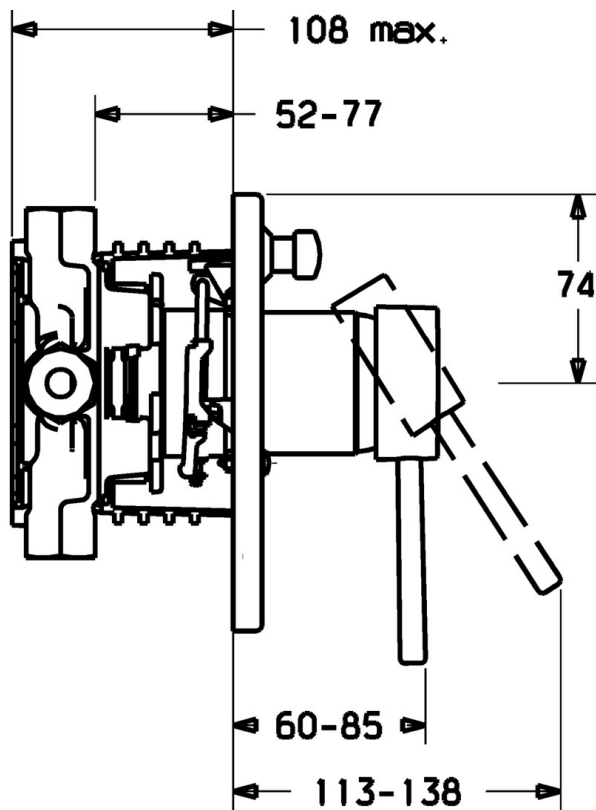

EAN: 4015474113251
static.hansa.com/41119041

- Bad en douche
- Afbouwset, Eengreeps
- Wandmontage voor inbouwunit
- Chroom

Technische gegevens

Technische eigenschappen

Warmwatertoever	max. +80°C
Werkdruk	0.5-10 bar

Reserveonderdelen

SP41119041

	Naam	Code
1	Hendel, 80 mm Chrom Stopgezet	59912122
1.1	Schroef, M5x8, SW2.5	59904755
1.2	Joint klassiek uitloop	59904778
1.4	O-ring, d 6x1	59912136
1.5	Kap Chrom Stopgezet	59912143
2	Afdekscherm Chrom	59912929
2	Afdekscherm Chrom Stopgezet	59912883
2	Afdekscherm, d 170 mm Chrom Stopgezet	59913077
2.1	Kap Chrom	59904820
2.3	Schroef, M5x25 Chrom	59912881
2.4	Kapmet begrenzer keuken	59912924
2.5	Rubberen pakking	59913045
2.6	Snap	59912926
2.7	Fixing part	59912889
2.8	O-ring, d 7.65x1.78	59902337
2.9	Fixing plate	59913034
2.10	Schroef, M4.5x80	59912890
4	Binnenwerk, 4.8 eco	59904601
4.1	Hot water limiter	59904759
4.2	O-ring, 50.52x1.78	59906841
4.3	Schroef, M50x1, SW45	59912980
5	Omsteller	59912985
5.3	Dichting Stopgezet	59912997
7	Functionele eenheid, 4.8 Stopgezet	59912898
7	Functionele eenheid Stopgezet	59912907
7.1	Blind moer	59912984
7.2	Klep	59912986
7.4	Aansluitnippel, (2014-)	59913885
7.5	O-ring, d 14x2	59912982
N.I.	Inbouwverlengstuk compleet, 20 mm	59912754