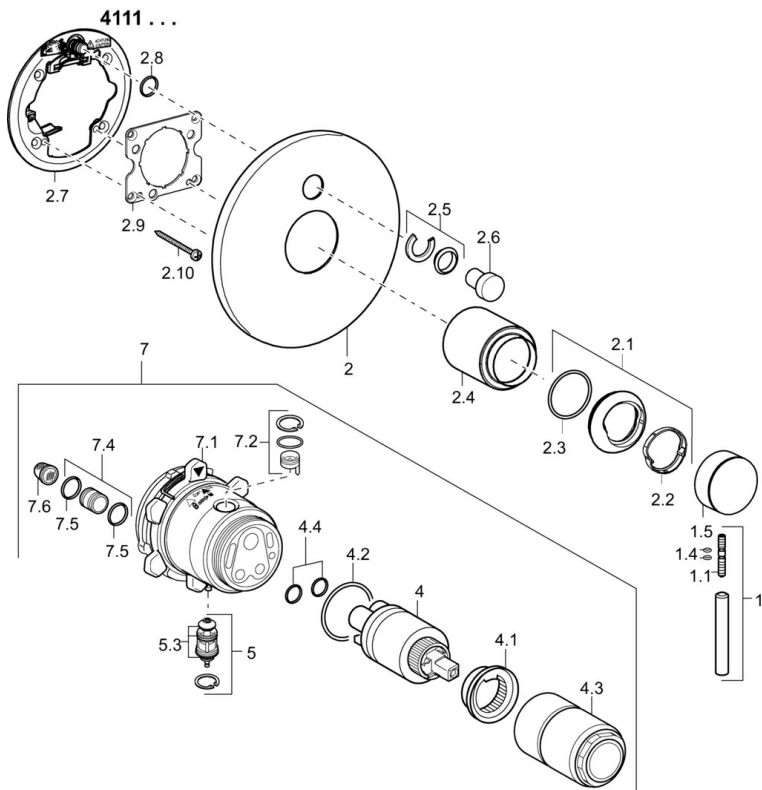

EAN: 4015474267947  
[static.hansa.com/41113583](https://static.hansa.com/41113583)

- Bad en douche
- Eengreeps, Afbouwset
- Wandmontage voor inbouwunit
- Chrom
- Eengreeps bediend, Hendel met warm-koud-aanduiding
- Terugslagklep
- Ronde rozet

## Technische gegevens

### Technische eigenschappen

Warmwatertoevoer	<b>max. +80°C</b>
Werkdruk	<b>0.5-10 bar</b>
Terugstroom beveiliging (EN1717)	<b>LB</b>

### SP41113583

	Naam	Code
1	Hendel, L=50, M5 IG	59913335
1.1	Schroef, M5x35	59913299
1.4	O-ring, d 3x1.5	59913100
1.5	Kap Chroom	59913332
2	Afdekplaat, d 170 mm Chroom Stopgezet	59914006
2.1	Kap Chroom	59913364
2.2	Glijring wit	59913363
2.3	O-ring, d 38x2	59913212
2.4	Rosassen Chroom	59913375
2.5	Kapmet begrenzer keuken	59912924
2.6	Push button Chroom Stopgezet	59912925
2.7	Verstevigingsplaat	59913378
2.8	O-ring, d 7.65x1.78	59902337
2.9	Fixing plate	59913034
2.10	Schroef, M4.5x80	59912890
4	Binnenwerk, 3.5 Eco	59912324
4	Binnenwerk, 3.5 Classic	59913075
4.1	Temperature adjustment limiter	59912325
4.2	O-ring, d 28.24x2.62 Stopgezet	59912590
4.3	Schroef de mouw, M38x1	59912115
4.4	O-ring, d 10.10x1.60 Stopgezet	59905072
5	Omsteller	59912985
5.3	Dichting Stopgezet	59912997
7	Functional unit, 3.5 Stopgezet	59913379
7	Functional unit, H/C reversed	59912978
7.1	Blind nut	59912984
7.2	Klep	59912986
7.4	Aansluitnippel, (2014-)	59913885
7.5	O-ring, d 14x2	59912982
7.6	Filter sproeier	59913126
N.I.	Inbouwverlengstuk compleet, 20 mm	59912754