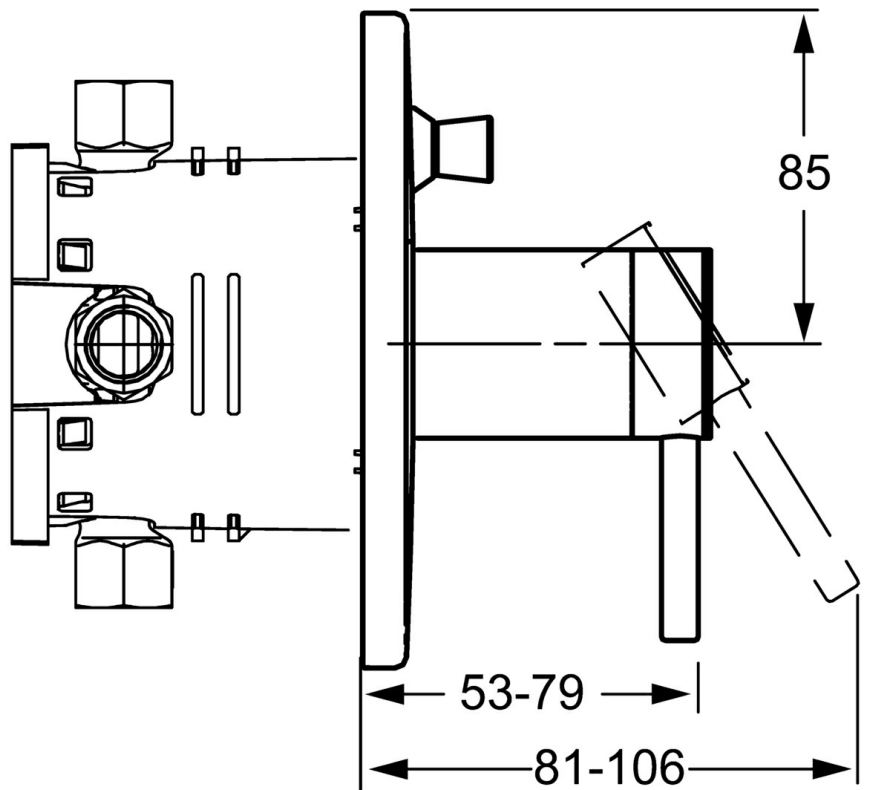

EAN: 4015474267947  
[static.hansa.com/41113583](https://static.hansa.com/41113583)

- Bad en douche
- Eengreeps, Afbouwset
- Wandmontage voor inbouwunit
- Chrom
- Eengreeps bediend, Hendel met warm-koud-aanduiding
- Terugslagklep
- Ronde rozet

## Technische gegevens

### Technische eigenschappen

Warmwatertoevoer	<b>max. +80°C</b>
Werkdruk	<b>0.5-10 bar</b>
Terugstroom beveiliging (EN1717)	<b>LB</b>

### SP41113583

	Naam	Code
1	Hendel, L=50, M5 IG	59913335
1.1	Schroef, M5x35	59913299
1.4	O-ring, d 3x1.5	59913100
1.5	Kap Chroom	59913332
2	Afdekplaat, d 170 mm Chroom Stopgezet	59914006
2.1	Kap Chroom	59913364
2.2	Glijring wit	59913363
2.3	O-ring, d 38x2	59913212
2.4	Rosassen Chroom	59913375
2.5	Kapmet begrenzer keuken	59912924
2.6	Push button Chroom Stopgezet	59912925
2.7	Verstevigingsplaat	59913378
2.8	O-ring, d 7.65x1.78	59902337
2.9	Fixing plate	59913034
2.10	Schroef, M4.5x80	59912890
4	Binnenwerk, 3.5 Eco	59912324
4	Binnenwerk, 3.5 Classic	59913075
4.1	Temperature adjustment limiter	59912325
4.2	O-ring, d 28.24x2.62 Stopgezet	59912590
4.3	Schroef de mouw, M38x1	59912115
4.4	O-ring, d 10.10x1.60 Stopgezet	59905072
5	Omsteller	59912985
5.3	Dichting Stopgezet	59912997
7	Functional unit, 3.5 Stopgezet	59913379
7	Functional unit, H/C reversed	59912978
7.1	Blind nut	59912984
7.2	Klep	59912986
7.4	Aansluitnippel, (2014-)	59913885
7.5	O-ring, d 14x2	59912982
7.6	Filter sproeier	59913126
N.I.	Inbouwverlengstuk compleet, 20 mm	59912754