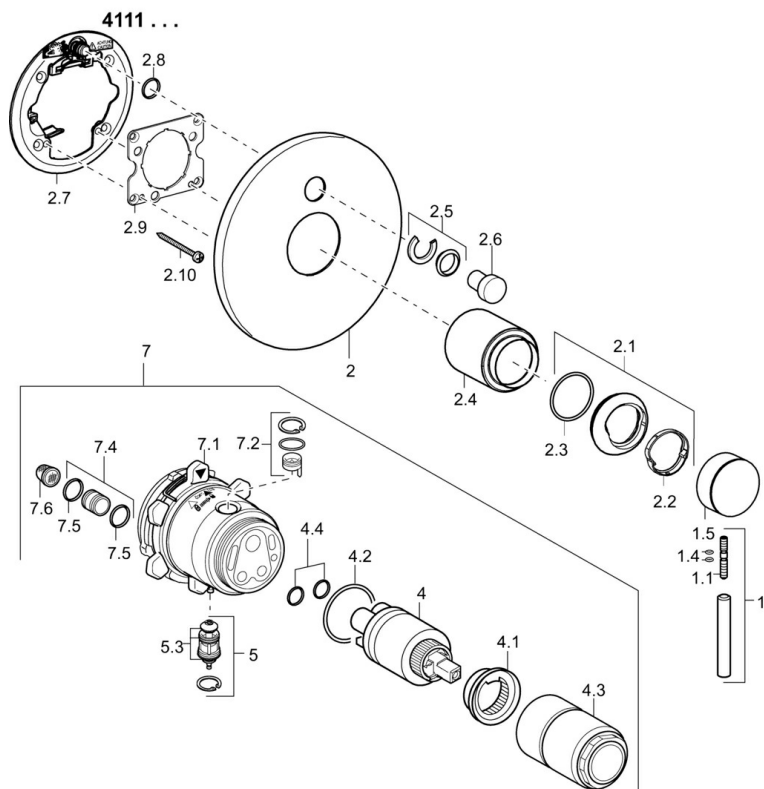

EAN: 4015474267947
static.hansa.com/41113583

- Sprcha & vana
- Jednopáková, Sada pro konečnou montáž
- Podomítková instalace
- Chrom
- Jedna ovládací páka / rukojeť, Páka se symboly teplé a studené vody
- Zpětný ventil (-y)
- Kulatá rozeta

Technické údaje

Technické vlastnosti

| | |
|---|------------|
| Zdroj teplé vody | max. +80°C |
| Pracovní tlak | 0.5-10 bar |
| Zabezpečení proti zpětnému toku (ČSN EN 1717) | LB |

Předpisy

| | |
|----------|--------|
| Norma EN | EN 817 |
|----------|--------|

Náhradní díly

SP41113583

| | Název | Kód |
|------|----------------------------------|----------|
| 1 | Páka, L=50, M5 IG | 59913335 |
| 1.1 | Šroub, M5x35 | 59913299 |
| 1.4 | O-kroužek, d 3x1.5 | 59913100 |
| 1.5 | Víko | 59913332 |
| 2 | Kryt příruby, d 170 mm Ukončeno | 59914006 |
| 2.1 | Krytka | 59913364 |
| 2.2 | Kroužek | 59913363 |
| 2.3 | O-kroužek, d 38x2 | 59913212 |
| 2.4 | Růžice | 59913375 |
| 2.5 | Krytka Eko dřez | 59912924 |
| 2.6 | Tlačítko Ukončeno | 59912925 |
| 2.7 | Upevňovací destička | 59913378 |
| 2.8 | O-kroužek, d 7.65x1.78 | 59902337 |
| 2.9 | Upevňovací deska | 59913034 |
| 2.10 | Šroub, M4.5x80 | 59912890 |
| 4 | Kartuše, 3.5 Eco | 59912324 |
| 4 | Kartuše, 3.5 Classic | 59913075 |
| 4.1 | Temperature adjustment limiter | 59912325 |
| 4.2 | O-kroužek, d 28.24x2.62 Ukončeno | 59912590 |
| 4.3 | Šroub rukáv, M38x1 | 59912115 |
| 4.4 | O-kroužek, d 10.10x1.60 Ukončeno | 59905072 |
| 5 | Přepínač | 59912985 |
| 5.3 | Těsnící sada Ukončeno | 59912997 |
| 7 | Funkční jednotka, 3.5 Ukončeno | 59913379 |
| 7 | Funkční jednotka, H/C reversed | 59912978 |
| 7.1 | Blind nut | 59912984 |
| 7.2 | Ventilů | 59912986 |
| 7.4 | Připojovací šroubení, (2014-) | 59913885 |
| 7.5 | O-kroužek, d 14x2 | 59912982 |
| 7.6 | Filtr | 59913126 |
| N.I. | Nástavec-sada, 20 mm | 59912754 |