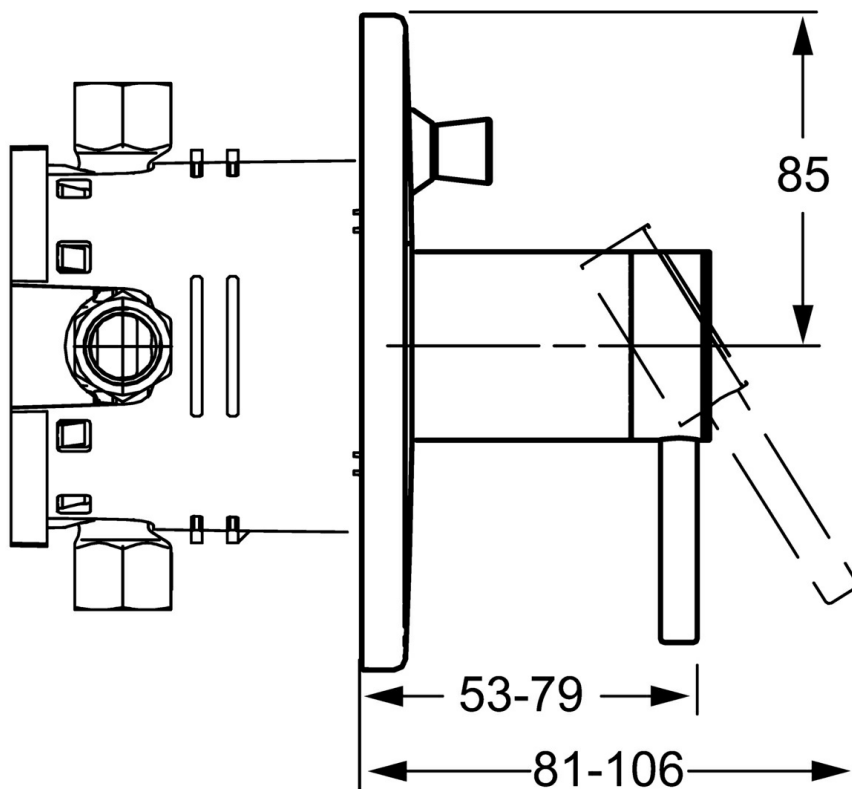

EAN: 4015474267947
static.hansa.com/41113583

- Sprcha & vana
- Jednopáková, Sada pro konečnou montáž
- Podomítková instalace
- Chrom
- Jedna ovládací páka / rukojeť, Páka se symboly teplé a studené vody
- Zpětný ventil (-y)
- Kulatá rozeta

Technické údaje

Technické vlastnosti

| | |
|---|------------|
| Zdroj teplé vody | max. +80°C |
| Pracovní tlak | 0.5-10 bar |
| Zabezpečení proti zpětnému toku (ČSN EN 1717) | LB |

Předpisy

| | |
|----------|--------|
| Norma EN | EN 817 |
|----------|--------|

Náhradní díly

SP41113583

| | Název | Kód |
|------|----------------------------------|----------|
| 1 | Páka, L=50, M5 IG | 59913335 |
| 1.1 | Šroub, M5x35 | 59913299 |
| 1.4 | O-kroužek, d 3x1.5 | 59913100 |
| 1.5 | Víko | 59913332 |
| 2 | Kryt příruby, d 170 mm Ukončeno | 59914006 |
| 2.1 | Krytka | 59913364 |
| 2.2 | Kroužek | 59913363 |
| 2.3 | O-kroužek, d 38x2 | 59913212 |
| 2.4 | Růžice | 59913375 |
| 2.5 | Krytka Eko dřez | 59912924 |
| 2.6 | Tlačítko Ukončeno | 59912925 |
| 2.7 | Upevňovací destička | 59913378 |
| 2.8 | O-kroužek, d 7.65x1.78 | 59902337 |
| 2.9 | Upevňovací deska | 59913034 |
| 2.10 | Šroub, M4.5x80 | 59912890 |
| 4 | Kartuše, 3.5 Eco | 59912324 |
| 4 | Kartuše, 3.5 Classic | 59913075 |
| 4.1 | Temperature adjustment limiter | 59912325 |
| 4.2 | O-kroužek, d 28.24x2.62 Ukončeno | 59912590 |
| 4.3 | Šroub rukáv, M38x1 | 59912115 |
| 4.4 | O-kroužek, d 10.10x1.60 Ukončeno | 59905072 |
| 5 | Přepínač | 59912985 |
| 5.3 | Těsnící sada Ukončeno | 59912997 |
| 7 | Funkční jednotka, 3.5 Ukončeno | 59913379 |
| 7 | Funkční jednotka, H/C reversed | 59912978 |
| 7.1 | Blind nut | 59912984 |
| 7.2 | Ventilů | 59912986 |
| 7.4 | Připojovací šroubení, (2014-) | 59913885 |
| 7.5 | O-kroužek, d 14x2 | 59912982 |
| 7.6 | Filtr | 59913126 |
| N.I. | Nástavec-sada, 20 mm | 59912754 |