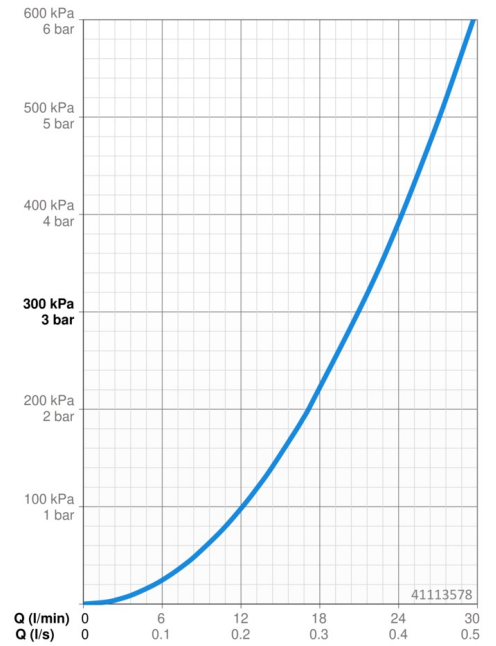

EAN: 4015474186248
static.hansa.com/41113578

- Sprcha a vaňa
- Sada pre konečnú montáž, jednopáková
- Podomietková inštalácia
- Chróm
- Spätný ventil (-y)

Technické údaje

Vlastnosti prietoku

Prietok pri tlaku 3 bar **21.0 / 21.0 l/min**

Technické vlastnosti

Dodávka teplej vody **max. +80°C**
Pracovný tlak **0.5-10 bar**
Spätná klapka (STN EN 1717) **LB**

Náhradné diely

SP41113573

	Názov	Kód
1	Ovládacia rukoväť, L=50, M5 IG	59913335
1.1	Skrutka, M5x35	59913299
1.4	O-kružok, d 3x1.5	59913100
1.5	Klobúk,krytka	59913332
1.5	Klobúk,krytka Biela Ukončené	59913334
1.5	Klobúk,krytka Čierna Ukončené	59913333
2	Krycí diel, 150x150	59913377
2.1	Krytka	59913364
2.2	Trečí krúžok	59913363
2.3	O-kružok, d 38x2	59913212
2.4	Ružice	59913375
2.5	Krytka Eko drez-kapna	59912924
2.6	Tlačidlo Ukončené	59912925
2.7	Podložka	59913378
2.8	O-kružok, d 7.65x1.78	59902337
2.9	[SK1669]	59913034
2.10	Skrutka, M4.5x80	59912890
4	Kartuš, 3.5 Eco	59912324
4	Kartuš, 3.5 Classic	59913075
4.1	Temperature adjustment limiter	59912325
4.2	O-kružok, d 28.24x2.62 Ukončené	59912590
4.3	Skrutka rukáv, M38x1	59912115
4.4	O-kružok, d 10.10x1.60 Ukončené	59905072
5	Prepínač	59912985
5.3	Tesnenie sada Ukončené	59912997
7	Funkčná jednotka, 3.5 Ukončené	59913379
7	Funkčná jednotka, H/C reversed	59912978
7.1	Blind nut	59912984
7.2	Ventil	59912986
7.4	Pripojovacie šróbenie, (2014-)	59913885
7.5	O-kružok, d 14x2	59912982
7.6	Filtre	59913126
N.I.	Nadstavňový segment, 20 mm	59912754