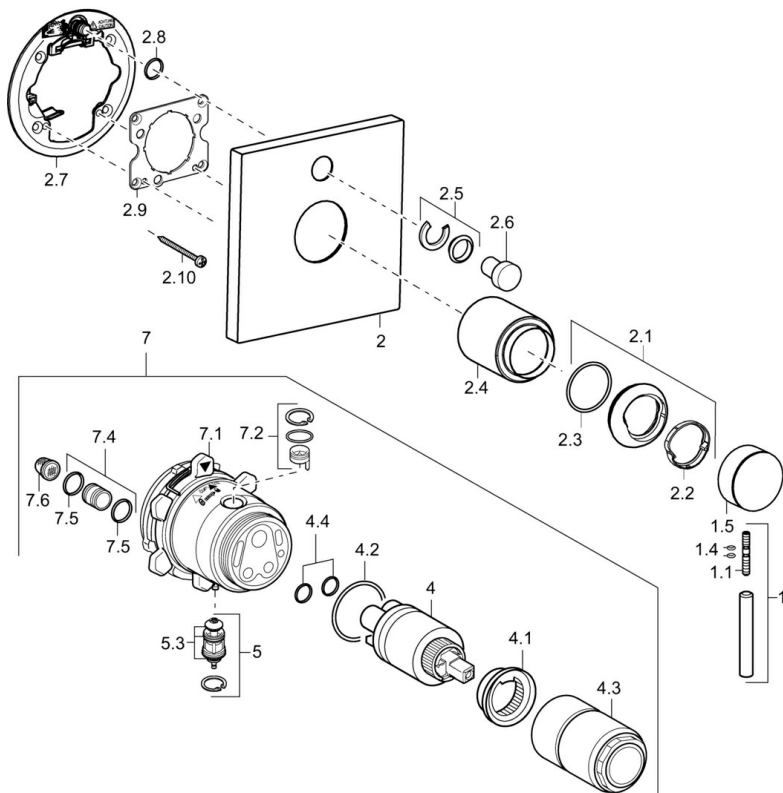

EAN: 4015474186248
static.hansa.com/41113578

- Sprcha a vaňa
- Sada pre konečnú montáž, jednopáková
- Podomietková inštalácia
- Chróm
- Spätný ventil (-y)

Technické údaje

Vlastnosti prietoku

Prietok pri tlaku 3 bar **21.0 / 21.0 l/min**

Technické vlastnosti

Dodávka teplej vody **max. +80°C**
Pracovný tlak **0.5-10 bar**
Spätná klapka (STN EN 1717) **LB**

Náhradné diely

SP41113573

	Názov	Kód
1	Ovládacia rukoväť, L=50, M5 IG	59913335
1.1	Skrutka, M5x35	59913299
1.4	O-kružok, d 3x1.5	59913100
1.5	Klobúk,krytka	59913332
1.5	Klobúk,krytka Biela Ukončené	59913334
1.5	Klobúk,krytka Čierna Ukončené	59913333
2	Krycí diel, 150x150	59913377
2.1	Krytka	59913364
2.2	Trečí krúžok	59913363
2.3	O-kružok, d 38x2	59913212
2.4	Ružice	59913375
2.5	Krytka Eko drez-kapna	59912924
2.6	Tlačidlo Ukončené	59912925
2.7	Podložka	59913378
2.8	O-kružok, d 7.65x1.78	59902337
2.9	[SK1669]	59913034
2.10	Skrutka, M4.5x80	59912890
4	Kartuš, 3.5 Eco	59912324
4	Kartuš, 3.5 Classic	59913075
4.1	Temperature adjustment limiter	59912325
4.2	O-kružok, d 28.24x2.62 Ukončené	59912590
4.3	Skrutka rukáv, M38x1	59912115
4.4	O-kružok, d 10.10x1.60 Ukončené	59905072
5	Prepínač	59912985
5.3	Tesnenie sada Ukončené	59912997
7	Funkčná jednotka, 3.5 Ukončené	59913379
7	Funkčná jednotka, H/C reversed	59912978
7.1	Blind nut	59912984
7.2	Ventil	59912986
7.4	Pripojovacie šróbenie, (2014-)	59913885
7.5	O-kružok, d 14x2	59912982
7.6	Filtre	59913126
N.I.	Nadstavňový segment, 20 mm	59912754