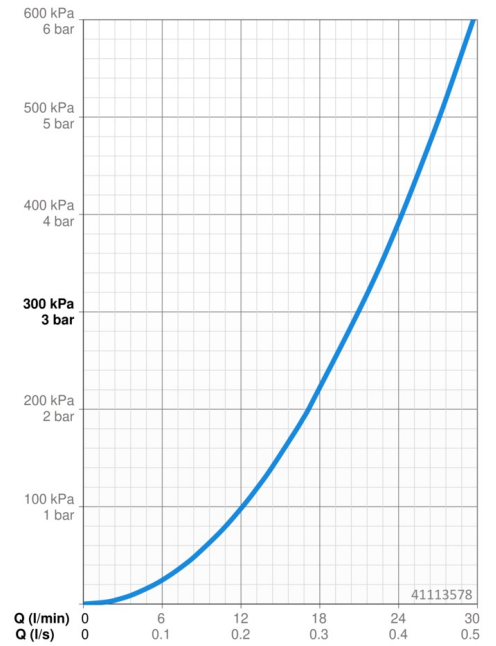

## Technische gegevens

### Doorstromingseigenschappen

Doorstroomhoeveelheid bij 3 bar **21.0 / 21.0 l/min**

### Technische eigenschappen

Warmwatertoevoer **max. +80°C**  
Werkdruk **0.5-10 bar**  
Terugstroom beveiliging (EN1717) **LB**