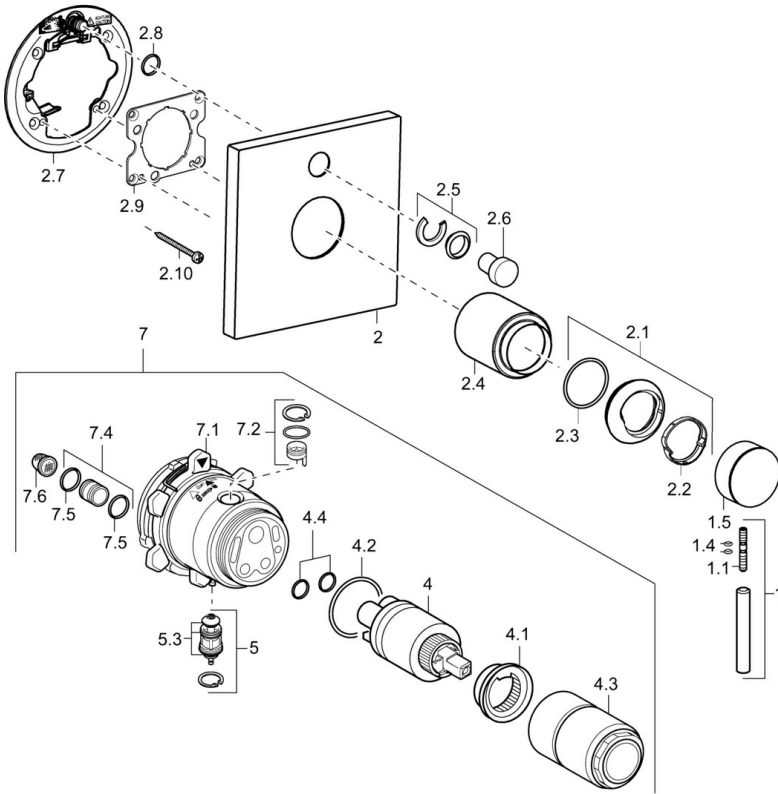

### Technische eigenschappen

Warmwatertoevoer **max. +80°C**  
Werkdruk **0.5-10 bar**  
Terugstroom beveiliging (EN1717) **LB**

### SP41113573

	Naam	Code
1	Hendel, L=50, M5 IG	59913335
1.1	Schroef, M5x35	59913299
1.4	O-ring, d 3x1.5	59913100
1.5	Kap Chroom	59913332
1.5	Kap Wit Stopgezet	59913334
1.5	Kap Zwart Stopgezet	59913333
2	Afdekplaat, 150x150 Chroom	59913377
2.1	Kap Chroom	59913364
2.2	Glijring wit	59913363
2.3	O-ring, d 38x2	59913212
2.4	Rosassen Chroom	59913375
2.5	Kapmet begrenzer keuken	59912924
2.6	Push button Chroom Stopgezet	59912925
2.7	Verstevigingsplaat	59913378
2.8	O-ring, d 7.65x1.78	59902337
2.9	Fixing plate	59913034
2.10	Schroef, M4.5x80	59912890
4	Binnenwerk, 3.5 Eco	59912324
4	Binnenwerk, 3.5 Classic	59913075
4.1	Temperature adjustment limiter	59912325
4.2	O-ring, d 28.24x2.62 Stopgezet	59912590
4.3	Schroef de mouw, M38x1	59912115
4.4	O-ring, d 10.10x1.60 Stopgezet	59905072
5	Omsteller	59912985
5.3	Dichting Stopgezet	59912997
7	Functional unit, 3.5 Stopgezet	59913379
7	Functional unit, H/C reversed	59912978
7.1	Blind nut	59912984
7.2	Klep	59912986
7.4	Aansluitnippel, (2014-)	59913885
7.5	O-ring, d 14x2	59912982
7.6	Filter sproeier	59913126
N.I.	Inbouwverlengstuk compleet, 20 mm	59912754