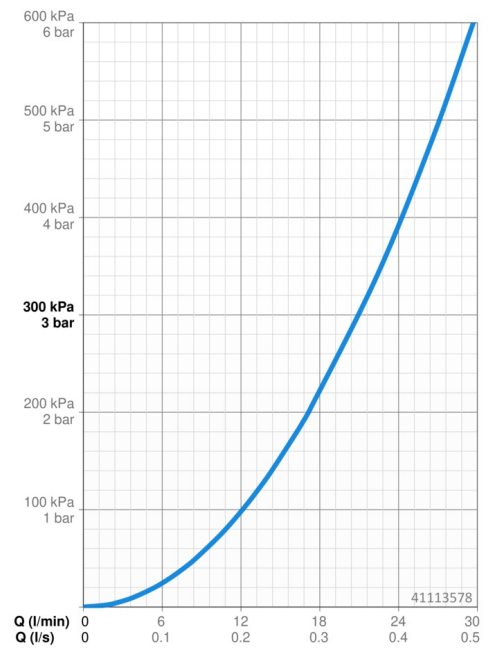

EAN: 4015474186248
static.hansa.com/41113578

- Sprcha & vana
- Sada pro konečnou montáž, Jednopáková
- Podomítková instalace
- Chrom
- Zpětný ventil (-y)

Technické údaje

Vlastnosti průtoku

Průtokové množství při 3 bar **21.0 / 21.0 l/min**

Technické vlastnosti

Zdroj teplé vody **max. +80°C**
Pracovní tlak **0.5-10 bar**
Zabezpečení proti zpětnému toku (ČSN EN 1717) **LB**

Náhradní díly

SP41113573

	Název	Kód
1	Páka, L=50, M5 IG	59913335
1.1	Šroub, M5x35	59913299
1.4	O-kroužek, d 3x1.5	59913100
1.5	Víko	59913332
1.5	Víko Bílá Ukončeno	59913334
1.5	Víko Černá Ukončeno	59913333
2	Krycí díl, 150x150	59913377
2.1	Krytka	59913364
2.2	Kroužek	59913363
2.3	O-kroužek, d 38x2	59913212
2.4	Růžice	59913375
2.5	Krytka Eko dřez	59912924
2.6	Tlačítko Ukončeno	59912925
2.7	Upevňovací destička	59913378
2.8	O-kroužek, d 7.65x1.78	59902337
2.9	Upevňovací deska	59913034
2.10	Šroub, M4.5x80	59912890
4	Kartuše, 3.5 Eco	59912324
4	Kartuše, 3.5 Classic	59913075
4.1	Temperature adjustment limiter	59912325
4.2	O-kroužek, d 28.24x2.62 Ukončeno	59912590
4.3	Šroub rukáv, M38x1	59912115
4.4	O-kroužek, d 10.10x1.60 Ukončeno	59905072
5	Přepínač	59912985
5.3	Těsnící sada Ukončeno	59912997
7	Funkční jednotka, 3.5 Ukončeno	59913379
7	Funkční jednotka, H/C reversed	59912978
7.1	Blind nut	59912984
7.2	Ventilů	59912986
7.4	Připojovací šroubení, (2014-)	59913885
7.5	O-kroužek, d 14x2	59912982
7.6	Filtr	59913126
N.I.	Nástavec-sada, 20 mm	59912754