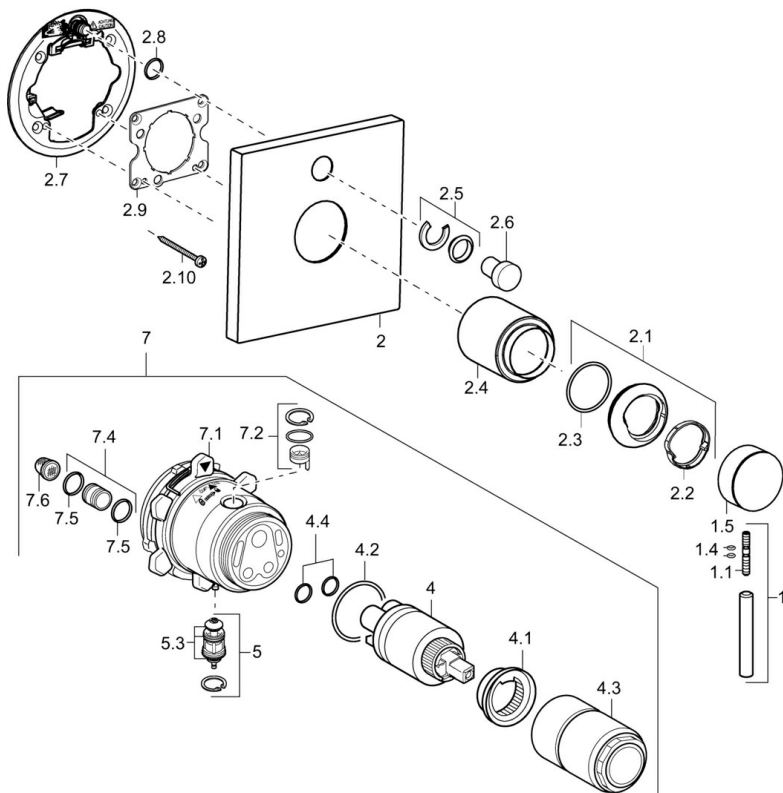

EAN: 4015474186248
static.hansa.com/41113578

- Sprcha & vana
- Sada pro konečnou montáž, Jednopáková
- Podomítková instalace
- Chrom
- Zpětný ventil (-y)

Technické údaje

Vlastnosti průtoku

Průtokové množství při 3 bar **21.0 / 21.0 l/min**

Technické vlastnosti

Zdroj teplé vody **max. +80°C**
Pracovní tlak **0.5-10 bar**
Zabezpečení proti zpětnému toku (ČSN EN 1717) **LB**

Náhradní díly

SP41113573

	Název	Kód
1	Páka, L=50, M5 IG	59913335
1.1	Šroub, M5x35	59913299
1.4	O-kroužek, d 3x1.5	59913100
1.5	Víko	59913332
1.5	Víko Bílá Ukončeno	59913334
1.5	Víko Černá Ukončeno	59913333
2	Krycí díl, 150x150	59913377
2.1	Krytka	59913364
2.2	Kroužek	59913363
2.3	O-kroužek, d 38x2	59913212
2.4	Růžice	59913375
2.5	Krytka Eko dřez	59912924
2.6	Tlačítko Ukončeno	59912925
2.7	Upevňovací destička	59913378
2.8	O-kroužek, d 7.65x1.78	59902337
2.9	Upevňovací deska	59913034
2.10	Šroub, M4.5x80	59912890
4	Kartuše, 3.5 Eco	59912324
4	Kartuše, 3.5 Classic	59913075
4.1	Temperature adjustment limiter	59912325
4.2	O-kroužek, d 28.24x2.62 Ukončeno	59912590
4.3	Šroub rukáv, M38x1	59912115
4.4	O-kroužek, d 10.10x1.60 Ukončeno	59905072
5	Přepínač	59912985
5.3	Těsnící sada Ukončeno	59912997
7	Funkční jednotka, 3.5 Ukončeno	59913379
7	Funkční jednotka, H/C reversed	59912978
7.1	Blind nut	59912984
7.2	Ventilů	59912986
7.4	Připojovací šroubení, (2014-)	59913885
7.5	O-kroužek, d 14x2	59912982
7.6	Filtr	59913126
N.I.	Nástavec-sada, 20 mm	59912754