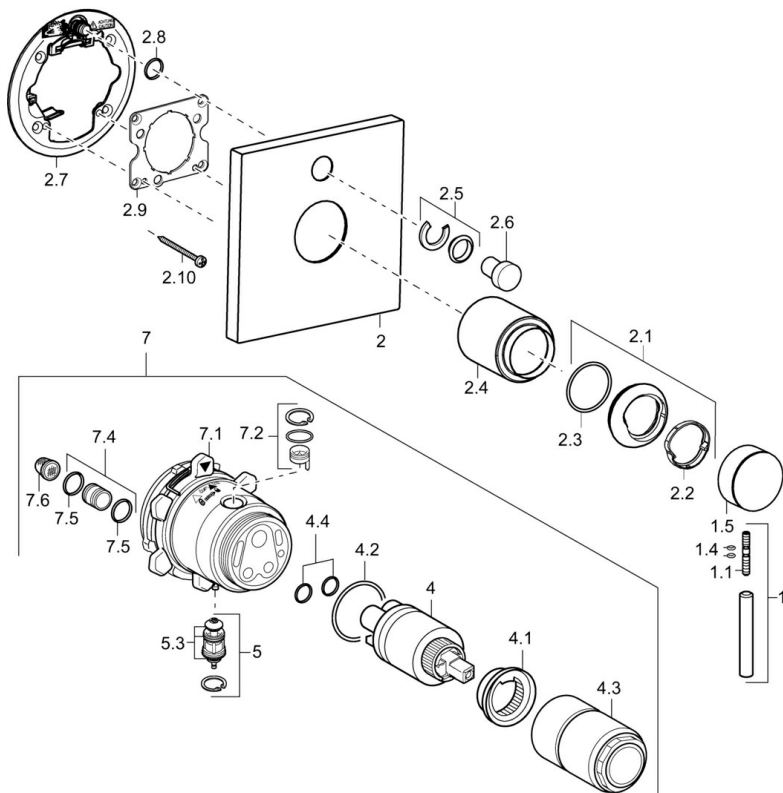

EAN: 4015474181229
static.hansa.com/41113577

- Sprcha a vaňa
- Sada pre konečnú montáž, jednopáková
- Podomietková inštalácia
- Chróm
- Spätný ventil (-y)

Technické údaje

Vlastnosti prietoku

Prietok pri tlaku 3 bar **21.0 / 21.0 l/min**

Technické vlastnosti

Dodávka teplej vody **max. +80°C**
Pracovný tlak **0.5-10 bar**
Spätná klapka (STN EN 1717) **LB**

Náhradné diely

SP41113573

	Názov	Kód
1	Ovládacia rukoväť, L=50, M5 IG	59913335
1.1	Skrutka, M5x35	59913299
1.4	O-krúžok, d 3x1.5	59913100
1.5	Klobúk,krytka	59913332
1.5	Klobúk,krytka Biela Ukončené	59913334
1.5	Klobúk,krytka Čierna Ukončené	59913333
2	Krycí diel, 150x150	59913377
2.1	Krytka	59913364
2.2	Trečí krúžok	59913363
2.3	O-krúžok, d 38x2	59913212
2.4	Ružice	59913375
2.5	Krytka Eko drez-kapna	59912924
2.6	Tlačíadlo Ukončené	59912925
2.7	Podložka	59913378
2.8	O-krúžok, d 28.65x1.78	59902337
2.9	[SK1669]	59913034
2.10	Skrutka, M4.5x80	59912890
4	Kartuš, 3.5 Eco	59912324
4	Kartuš, 3.5 Classic	59913075
4.1	Temperature adjustment limiter	59912325
4.2	O-krúžok, d 28.24x2.62 Ukončené	59912590
4.3	Skrutka rukáv, M38x1	59912115
4.4	O-krúžok, d 10.10x1.60 Ukončené	59905072
5	Prepínač	59912985
5.3	Tesnenie sada Ukončené	59912997
7	Funkčná jednotka, 3.5 Ukončené	59913379
7	Funkčná jednotka, H/C reversed	59912978
7.1	Blind nut	59912984
7.2	Ventil	59912986
7.4	Pripojovacie šróbenie, (2014-)	59913885
7.5	O-krúžok, d 14x2	59912982
7.6	Filtre	59913126
N.I.	Nadstavňový segment, 20 mm	59912754