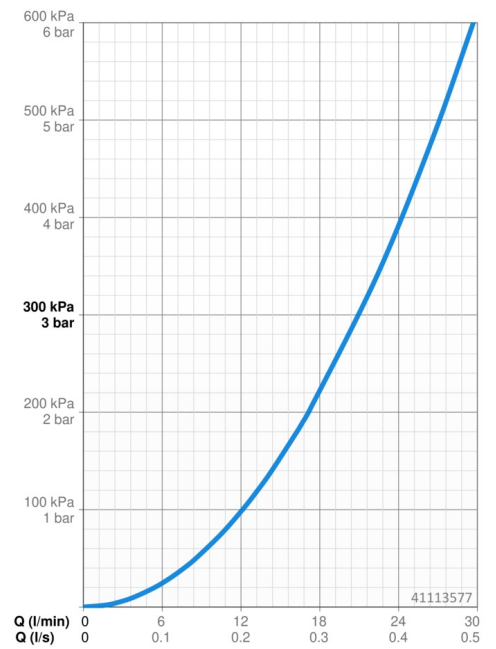

EAN: 4015474181229
static.hansa.com/41113577

- Sprcha a vaňa
- Sada pre konečnú montáž, jednopáková
- Podomietková inštalácia
- Chróm
- Spätný ventil (-y)

Technické údaje

Vlastnosti prietoku

Prietok pri tlaku 3 bar **21.0 / 21.0 l/min**

Technické vlastnosti

Dodávka teplej vody **max. +80°C**
Pracovný tlak **0.5-10 bar**
Spätná klapka (STN EN 1717) **LB**

Náhradné diely

SP41113573

	Názov	Kód
1	Ovládacia rukoväť, L=50, M5 IG	59913335
1.1	Skrutka, M5x35	59913299
1.4	O-krúžok, d 3x1.5	59913100
1.5	Klobúk,krytka	59913332
1.5	Klobúk,krytka Biela Ukončené	59913334
1.5	Klobúk,krytka Čierna Ukončené	59913333
2	Krycí diel, 150x150	59913377
2.1	Krytka	59913364
2.2	Trečí krúžok	59913363
2.3	O-krúžok, d 38x2	59913212
2.4	Ružice	59913375
2.5	Krytka Eko drez-kapna	59912924
2.6	Tlačíadlo Ukončené	59912925
2.7	Podložka	59913378
2.8	O-krúžok, d 28.65x1.78	59902337
2.9	[SK1669]	59913034
2.10	Skrutka, M4.5x80	59912890
4	Kartuš, 3.5 Eco	59912324
4	Kartuš, 3.5 Classic	59913075
4.1	Temperature adjustment limiter	59912325
4.2	O-krúžok, d 28.24x2.62 Ukončené	59912590
4.3	Skrutka rukáv, M38x1	59912115
4.4	O-krúžok, d 10.10x1.60 Ukončené	59905072
5	Prepínač	59912985
5.3	Tesnenie sada Ukončené	59912997
7	Funkčná jednotka, 3.5 Ukončené	59913379
7	Funkčná jednotka, H/C reversed	59912978
7.1	Blind nut	59912984
7.2	Ventil	59912986
7.4	Pripojovacie šróbenie, (2014-)	59913885
7.5	O-krúžok, d 14x2	59912982
7.6	Filtre	59913126
N.I.	Nadstavňový segment, 20 mm	59912754