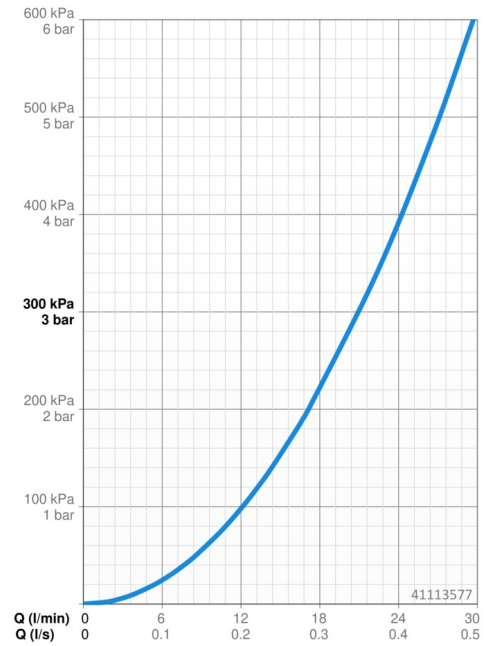

EAN: 4015474181229
static.hansa.com/41113577

- Bad en douche
- Afbouwset, Eengreeps
- Wandmontage voor inbouwunit
- Chroom
- Terugslagklep

Technische gegevens

Doorstromingseigenschappen

Doorstroomhoeveelheid bij 3 bar **21.0 / 21.0 l/min**

Technische eigenschappen

Warmwatertoevoer **max. +80°C**
Werkdruk **0.5-10 bar**
Terugstroom beveiliging (EN1717) **LB**

Reserveonderdelen

SP41113573

	Naam	Code
1	Hendel, L=50, M5 IG	59913335
1.1	Schroef, M5x35	59913299
1.4	O-ring, d 3x1.5	59913100
1.5	Kap Chroom	59913332
1.5	Kap Wit Stopgezet	59913334
1.5	Kap Zwart Stopgezet	59913333
2	Afdekplaat, 150x150 Chroom	59913377
2.1	Kap Chroom	59913364
2.2	Glijring wit	59913363
2.3	O-ring, d 38x2	59913212
2.4	Rosassen Chroom	59913375
2.5	Kapmet begrenzer keuken	59912924
2.6	Push button Chroom Stopgezet	59912925
2.7	Verstevigingsplaat	59913378
2.8	O-ring, d 7.65x1.78	59902337
2.9	Fixing plate	59913034
2.10	Schroef, M4.5x80	59912890
4	Binnenwerk, 3.5 Eco	59912324
4	Binnenwerk, 3.5 Classic	59913075
4.1	Temperature adjustment limiter	59912325
4.2	O-ring, d 28.24x2.62 Stopgezet	59912590
4.3	Schroef de mouw, M38x1	59912115
4.4	O-ring, d 10.10x1.60 Stopgezet	59905072
5	Omsteller	59912985
5.3	Dichting Stopgezet	59912997
7	Functional unit, 3.5 Stopgezet	59913379
7	Functional unit, H/C reversed	59912978
7.1	Blind nut	59912984
7.2	Klep	59912986
7.4	Aansluitnippel, (2014-)	59913885
7.5	O-ring, d 14x2	59912982
7.6	Filter sproeier	59913126
N.I.	Inbouwverlengstuk compleet, 20 mm	59912754