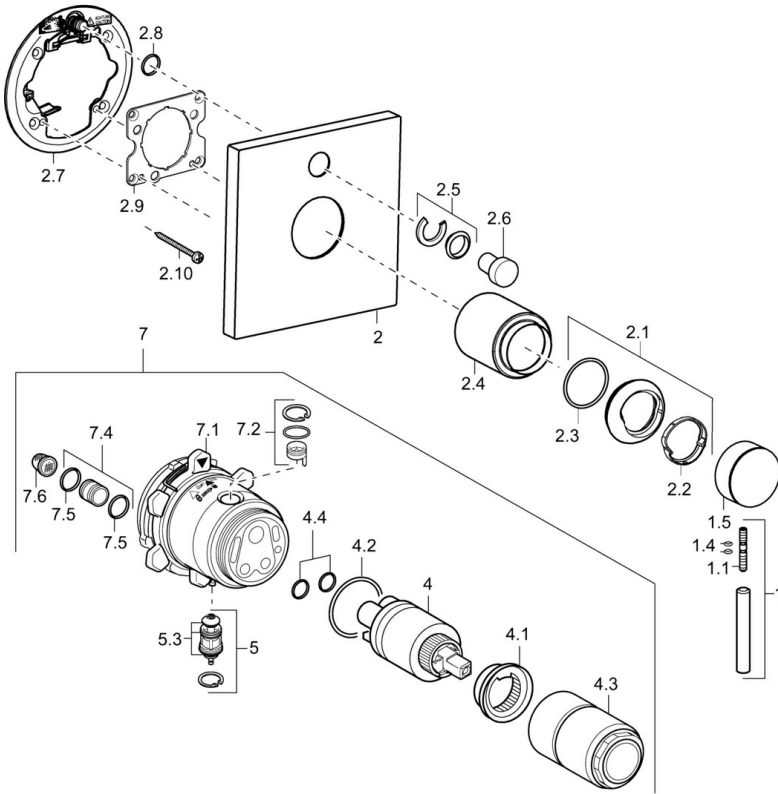

EAN: 4015474181229
static.hansa.com/41113577

- Bad en douche
- Afbouwset, Eengreeps
- Wandmontage voor inbouwunit
- Chroom
- Terugslagklep

Technische gegevens

Doorstromingseigenschappen

Doorstroomhoeveelheid bij 3 bar **21.0 / 21.0 l/min**

Technische eigenschappen

Warmwatertoevoer **max. +80°C**
Werkdruk **0.5-10 bar**
Terugstroom beveiliging (EN1717) **LB**

Reserveonderdelen

SP41113573

	Naam	Code
1	Hendel, L=50, M5 IG	59913335
1.1	Schroef, M5x35	59913299
1.4	O-ring, d 3x1.5	59913100
1.5	Kap Chroom	59913332
1.5	Kap Wit Stopgezet	59913334
1.5	Kap Zwart Stopgezet	59913333
2	Afdekplaat, 150x150 Chroom	59913377
2.1	Kap Chroom	59913364
2.2	Glijring wit	59913363
2.3	O-ring, d 38x2	59913212
2.4	Rosassen Chroom	59913375
2.5	Kapmet begrenzer keuken	59912924
2.6	Push button Chroom Stopgezet	59912925
2.7	Verstevigingsplaat	59913378
2.8	O-ring, d 7.65x1.78	59902337
2.9	Fixing plate	59913034
2.10	Schroef, M4.5x80	59912890
4	Binnenwerk, 3.5 Eco	59912324
4	Binnenwerk, 3.5 Classic	59913075
4.1	Temperature adjustment limiter	59912325
4.2	O-ring, d 28.24x2.62 Stopgezet	59912590
4.3	Schroef de mouw, M38x1	59912115
4.4	O-ring, d 10.10x1.60 Stopgezet	59905072
5	Omsteller	59912985
5.3	Dichting Stopgezet	59912997
7	Functional unit, 3.5 Stopgezet	59913379
7	Functional unit, H/C reversed	59912978
7.1	Blind nut	59912984
7.2	Klep	59912986
7.4	Aansluitnippel, (2014-)	59913885
7.5	O-ring, d 14x2	59912982
7.6	Filter sproeier	59913126
N.I.	Inbouwverlengstuk compleet, 20 mm	59912754