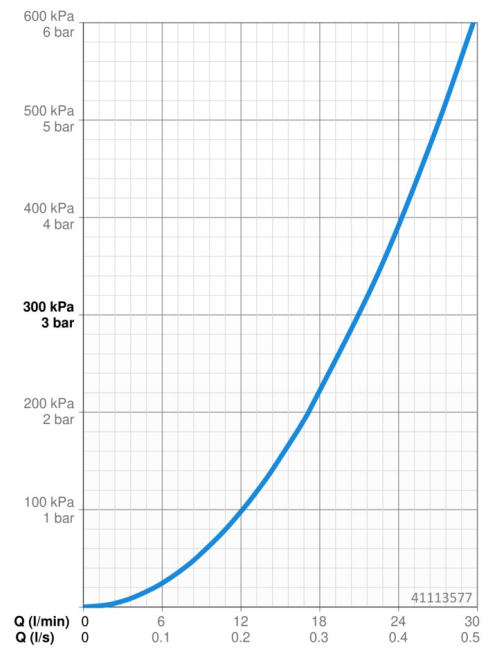

EAN: 4015474181229
static.hansa.com/41113577

- Sprcha & vana
- Sada pro konečnou montáž, Jednopáková
- Podomítková instalace
- Chrom
- Zpětný ventil (-y)

Technické údaje

Vlastnosti průtoku

Průtokové množství při 3 bar **21.0 / 21.0 l/min**

Technické vlastnosti

Zdroj teplé vody **max. +80°C**
Pracovní tlak **0.5-10 bar**
Zabezpečení proti zpětnému toku (ČSN EN 1717) **LB**

Náhradní díly

SP41113573

	Název	Kód
1	Páka, L=50, M5 IG	59913335
1.1	Šroub, M5x35	59913299
1.4	O-kroužek, d 3x1.5	59913100
1.5	Víko	59913332
1.5	Víko Bílá Ukončeno	59913334
1.5	Víko Černá Ukončeno	59913333
2	Krycí díl, 150x150	59913377
2.1	Krytka	59913364
2.2	Kroužek	59913363
2.3	O-kroužek, d 38x2	59913212
2.4	Růžice	59913375
2.5	Krytka Eko dřez	59912924
2.6	Tlačítko Ukončeno	59912925
2.7	Upevňovací destička	59913378
2.8	O-kroužek, d 7.65x1.78	59902337
2.9	Upevňovací deska	59913034
2.10	Šroub, M4.5x80	59912890
4	Kartuše, 3.5 Eco	59912324
4	Kartuše, 3.5 Classic	59913075
4.1	Temperature adjustment limiter	59912325
4.2	O-kroužek, d 28.24x2.62 Ukončeno	59912590
4.3	Šroub rukáv, M38x1	59912115
4.4	O-kroužek, d 10.10x1.60 Ukončeno	59905072
5	Přepínač	59912985
5.3	Těsnící sada Ukončeno	59912997
7	Funkční jednotka, 3.5 Ukončeno	59913379
7	Funkční jednotka, H/C reversed	59912978
7.1	Blind nut	59912984
7.2	Ventilů	59912986
7.4	Připojovací šroubení, (2014-)	59913885
7.5	O-kroužek, d 14x2	59912982
7.6	Filtr	59913126
N.I.	Nástavec-sada, 20 mm	59912754