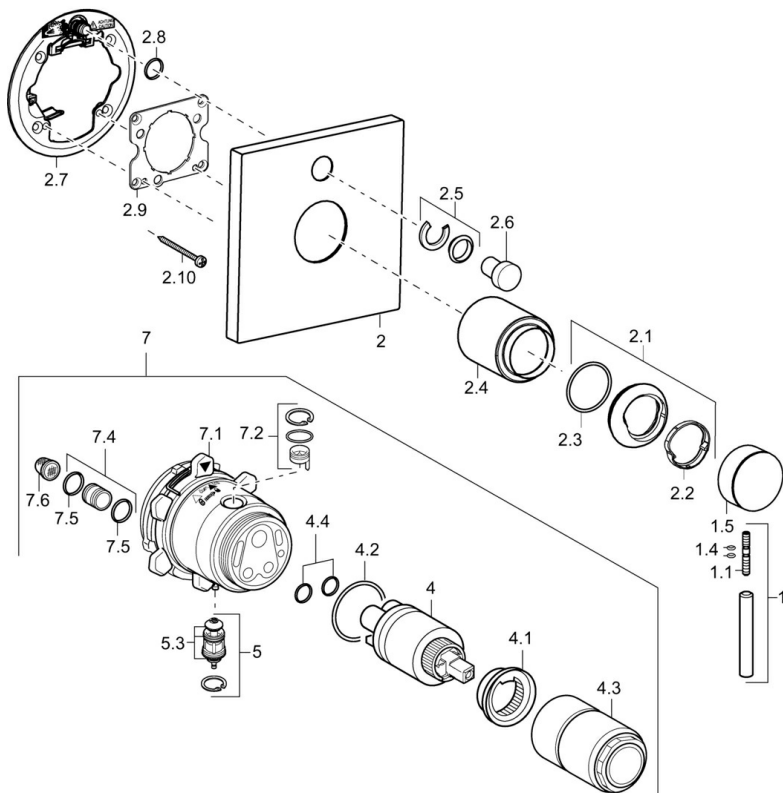

EAN: 4015474181229
static.hansa.com/41113577

- Sprcha & vana
- Sada pro konečnou montáž, Jednopáková
- Podomítková instalace
- Chrom
- Zpětný ventil (-y)

Technické údaje

Vlastnosti průtoku

Průtokové množství při 3 bar **21.0 / 21.0 l/min**

Technické vlastnosti

Zdroj teplé vody **max. +80°C**
Pracovní tlak **0.5-10 bar**
Zabezpečení proti zpětnému toku (ČSN EN 1717) **LB**

Náhradní díly

SP41113573

	Název	Kód
1	Páka, L=50, M5 IG	59913335
1.1	Šroub, M5x35	59913299
1.4	O-kroužek, d 3x1.5	59913100
1.5	Víko	59913332
1.5	Víko Bílá Ukončeno	59913334
1.5	Víko Černá Ukončeno	59913333
2	Krycí díl, 150x150	59913377
2.1	Krytka	59913364
2.2	Kroužek	59913363
2.3	O-kroužek, d 38x2	59913212
2.4	Růžice	59913375
2.5	Krytka Eko dřez	59912924
2.6	Tlačítko Ukončeno	59912925
2.7	Upevňovací destička	59913378
2.8	O-kroužek, d 7.65x1.78	59902337
2.9	Upevňovací deska	59913034
2.10	Šroub, M4.5x80	59912890
4	Kartuše, 3.5 Eco	59912324
4	Kartuše, 3.5 Classic	59913075
4.1	Temperature adjustment limiter	59912325
4.2	O-kroužek, d 28.24x2.62 Ukončeno	59912590
4.3	Šroub rukáv, M38x1	59912115
4.4	O-kroužek, d 10.10x1.60 Ukončeno	59905072
5	Přepínač	59912985
5.3	Těsnící sada Ukončeno	59912997
7	Funkční jednotka, 3.5 Ukončeno	59913379
7	Funkční jednotka, H/C reversed	59912978
7.1	Blind nut	59912984
7.2	Ventilů	59912986
7.4	Připojovací šroubení, (2014-)	59913885
7.5	O-kroužek, d 14x2	59912982
7.6	Filtr	59913126
N.I.	Nástavec-sada, 20 mm	59912754