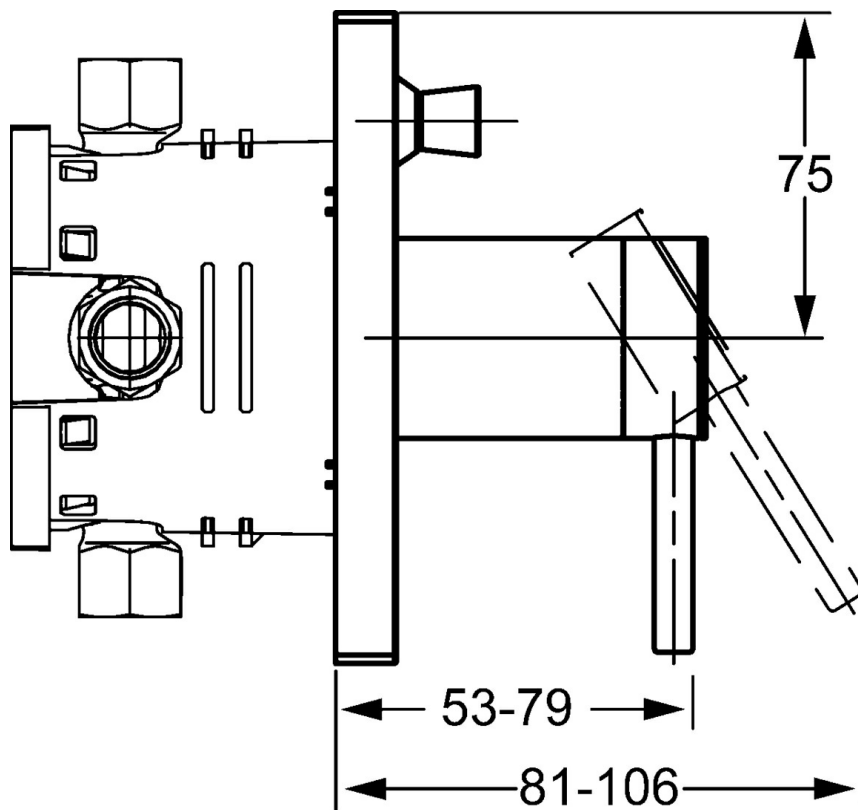

EAN: 4015474173484
static.hansa.com/41113573

- Sprcha a vaňa
- Jednopáková, Sada pre konečnú montáž
- Podomietková inštalácia
- Chróm
- Jedna ovládacia páka / rukoväť, Páka so symbolom teplej a studenej vody
- Spätný ventil (-y)
- Štvorcová rozeta

Technické údaje

Technické vlastnosti

Dodávka teplej vody	max. +80°C
Pracovný tlak	0.5-10 bar
Spätná klapka (STN EN 1717)	LB

Predpisy

Norma EN	EN 817
----------	---------------

Náhradné diely

SP41113573

	Názov	Kód
1	Ovládacia rukoväť, L=50, M5 IG	59913335
1.1	Skrutka, M5x35	59913299
1.4	O-krúžok, d 3x1.5	59913100
1.5	Klobúk,krytka	59913332
1.5	Klobúk,krytka Biela Ukončené	59913334
1.5	Klobúk,krytka Čierna Ukončené	59913333
2	Krycí diel, 150x150	59913377
2.1	Krytka	59913364
2.2	Trečí krúžok	59913363
2.3	O-krúžok, d 38x2	59913212
2.4	Ružice	59913375
2.5	Krytka Eko drez-kapna	59912924
2.6	Tlačíadlo Ukončené	59912925
2.7	Podložka	59913378
2.8	O-krúžok, d 28.65x1.78	59902337
2.9	[SK1669]	59913034
2.10	Skrutka, M4.5x80	59912890
4	Kartuš, 3.5 Eco	59912324
4	Kartuš, 3.5 Classic	59913075
4.1	Temperature adjustment limiter	59912325
4.2	O-krúžok, d 28.24x2.62 Ukončené	59912590
4.3	Skrutka rukáv, M38x1	59912115
4.4	O-krúžok, d 10.10x1.60 Ukončené	59905072
5	Prepínač	59912985
5.3	Tesnenie sada Ukončené	59912997
7	Funkčná jednotka, 3.5 Ukončené	59913379
7	Funkčná jednotka, H/C reversed	59912978
7.1	Blind nut	59912984
7.2	Ventil	59912986
7.4	Pripojovacie šróbenie, (2014-)	59913885
7.5	O-krúžok, d 14x2	59912982
7.6	Filtre	59913126
N.I.	Nadstavňový segment, 20 mm	59912754