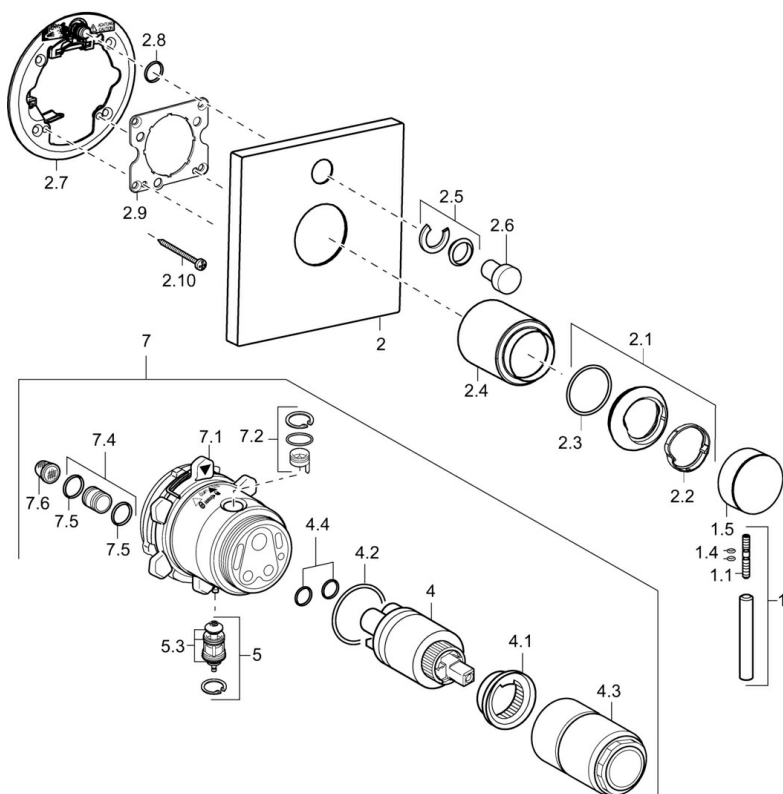

EAN: 4015474173484
static.hansa.com/41113573

- Sprcha a vaňa
- Jednopáková, Sada pre konečnú montáž
- Podomietková inštalácia
- Chróm
- Jedna ovládacia páka / rukoväť, Páka so symbolom teplej a studenej vody
- Spätný ventil (-y)
- Štvorcová rozeta

Technické údaje

Technické vlastnosti

Dodávka teplej vody	max. +80°C
Pracovný tlak	0.5-10 bar
Spätná klapka (STN EN 1717)	LB

Predpisy

Norma EN	EN 817
----------	---------------

Náhradné diely

SP41113573

	Názov	Kód
1	Ovládacia rukoväť, L=50, M5 IG	59913335
1.1	Skrutka, M5x35	59913299
1.4	O-krúžok, d 3x1.5	59913100
1.5	Klobúk,krytka	59913332
1.5	Klobúk,krytka Biela Ukončené	59913334
1.5	Klobúk,krytka Čierna Ukončené	59913333
2	Krycí diel, 150x150	59913377
2.1	Krytka	59913364
2.2	Trečí krúžok	59913363
2.3	O-krúžok, d 38x2	59913212
2.4	Ružice	59913375
2.5	Krytka Eko drez-kapna	59912924
2.6	Tlačíadlo Ukončené	59912925
2.7	Podložka	59913378
2.8	O-krúžok, d 28.65x1.78	59902337
2.9	[SK1669]	59913034
2.10	Skrutka, M4.5x80	59912890
4	Kartuš, 3.5 Eco	59912324
4	Kartuš, 3.5 Classic	59913075
4.1	Temperature adjustment limiter	59912325
4.2	O-krúžok, d 28.24x2.62 Ukončené	59912590
4.3	Skrutka rukáv, M38x1	59912115
4.4	O-krúžok, d 10.10x1.60 Ukončené	59905072
5	Prepínač	59912985
5.3	Tesnenie sada Ukončené	59912997
7	Funkčná jednotka, 3.5 Ukončené	59913379
7	Funkčná jednotka, H/C reversed	59912978
7.1	Blind nut	59912984
7.2	Ventil	59912986
7.4	Pripojovacie šróbenie, (2014-)	59913885
7.5	O-krúžok, d 14x2	59912982
7.6	Filtre	59913126
N.I.	Nadstavňový segment, 20 mm	59912754