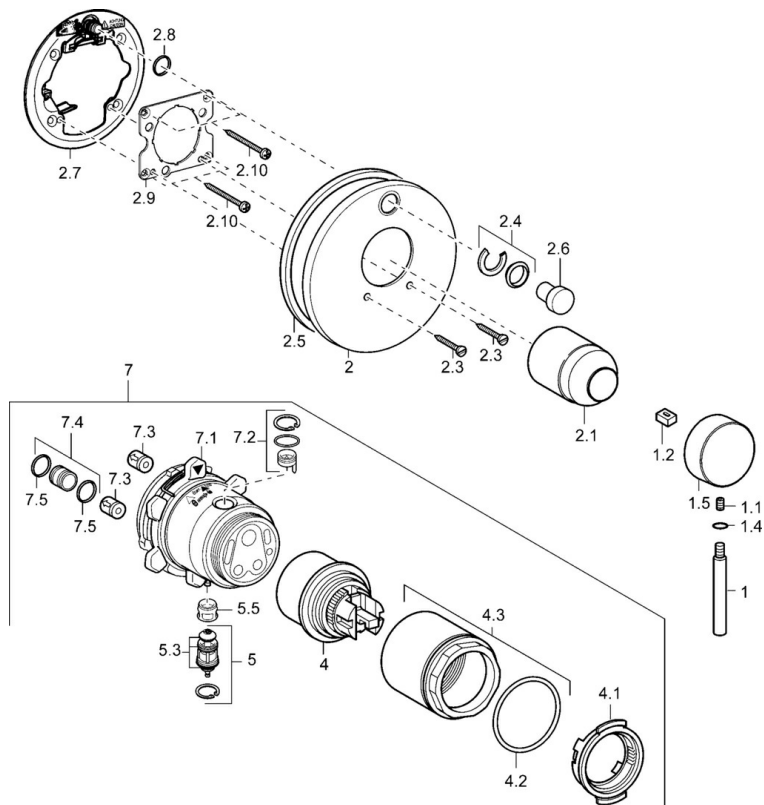

EAN: 4015474146907
static.hansa.com/41113541

- Sprcha a vaňa
- Sada pre konečnú montáž, jednopáková
- Podomietková inštalácia
- Chróm
- Spätný ventil (-y)

Technické údaje

Technické vlastnosti

Dodávka teplej vody
 Pracovný tlak
 Spätná klapka (STN EN 1717)

max. +80°C
0.5-10 bar
EB

Náhradné diely

SP41113041

Název	Kód
1 Ovládací rukoväť, 80 mm Ukončené	59912122
1.1 Skrutka, M5x8, SW2.5	59904755
1.2 Klzné puzdro	59904778
1.4 O-kružok, d 6x1	59912136
1.5 Krytka Ukončené	59912143
2 Krycí diel, d 170 mm Ukončené	59913077
2 Kryt príruby	59912929
2 Krycí diel Ukončené	59912883
2.1 Krytka	59904820
2.3 Skrutka, M5x25	59912881
2.4 Krytka Eko drez-kapna	59912924
2.5 Gumové tesnenie	59913045
2.6 Snap	59912926
2.7 Fixing part	59912889
2.8 O-kružok, d 7.65x1.78	59902337
2.9 [SK1669]	59913034
2.10 Skrutka, M4.5x80	59912890
4 Kartuš, 4.8 eco	59904601
4.1 Hot water limiter	59904759
4.2 O-kružok, 50.52x1.78	59906841
4.3 Očné skrutka, M50x1, SW45	59912980
5 Prepínač	59912985
5.3 Tesnenie sada Ukončené	59912997
5.5 [SK4426]	59912229
7 Funkčná jednotka Ukončené	59912907
7 Funkčná jednotka, 4.8 Ukončené	59912899
7.1 Blind nut	59912984
7.2 Ventil	59912986
7.3 Spätný ventil	59905714
7.4 Pripojovacie šróbenie, (2014-)	59913885
7.5 O-kružok, d 14x2	59912982
N.I. Nadstavňý segment, 20 mm	59912754