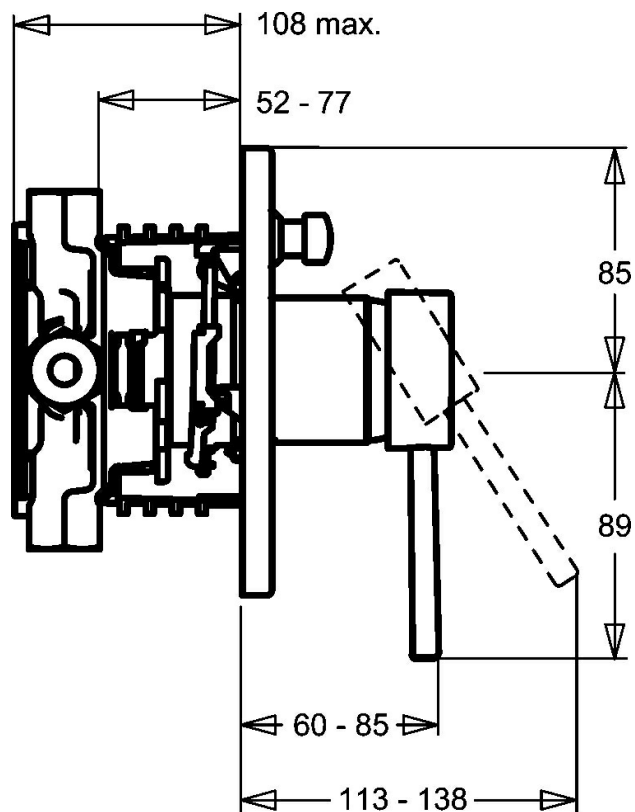

EAN: 4015474146907
static.hansa.com/41113541

- Sprcha a vaňa
- Sada pre konečnú montáž, jednopáková
- Podomietková inštalácia
- Chróm
- Spätný ventil (-y)

Technické údaje

Technické vlastnosti

Dodávka teplej vody
 Pracovný tlak
 Spätná klapka (STN EN 1717)

max. +80°C
0.5-10 bar
EB

Náhradné diely

SP41113041

Název	Kód
1 Ovládací rukoväť, 80 mm Ukončené	59912122
1.1 Skrutka, M5x8, SW2.5	59904755
1.2 Klzné puzdro	59904778
1.4 O-kružok, d 6x1	59912136
1.5 Krytka Ukončené	59912143
2 Krycí diel, d 170 mm Ukončené	59913077
2 Kryt príruby	59912929
2 Krycí diel Ukončené	59912883
2.1 Krytka	59904820
2.3 Skrutka, M5x25	59912881
2.4 Krytka Eko drez-kapna	59912924
2.5 Gumové tesnenie	59913045
2.6 Snap	59912926
2.7 Fixing part	59912889
2.8 O-kružok, d 7.65x1.78	59902337
2.9 [SK1669]	59913034
2.10 Skrutka, M4.5x80	59912890
4 Kartuš, 4.8 eco	59904601
4.1 Hot water limiter	59904759
4.2 O-kružok, 50.52x1.78	59906841
4.3 Očné skrutka, M50x1, SW45	59912980
5 Prepínač	59912985
5.3 Tesnenie sada Ukončené	59912997
5.5 [SK4426]	59912229
7 Funkčná jednotka Ukončené	59912907
7 Funkčná jednotka, 4.8 Ukončené	59912899
7.1 Blind nut	59912984
7.2 Ventil	59912986
7.3 Spätný ventil	59905714
7.4 Pripojovacie šróbenie, (2014-)	59913885
7.5 O-kružok, d 14x2	59912982
N.I. Nadstavňý segment, 20 mm	59912754