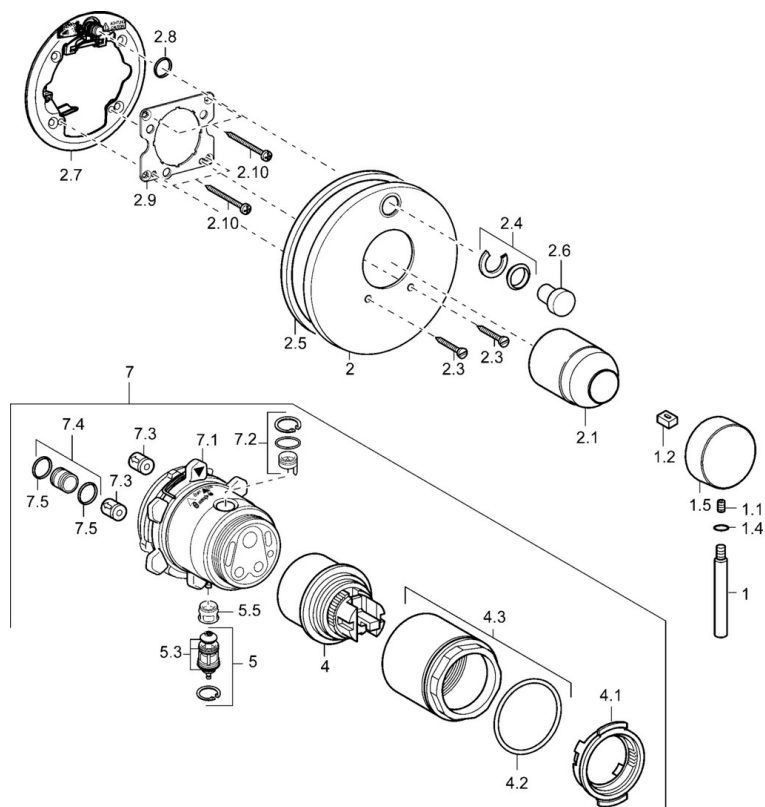

EAN: 4015474114210
static.hansa.com/41113041

- Sprcha a vaňa
- Sada pre konečnú montáž, jednopáková
- Podomietková inštalácia
- Chróm
- Spätný ventil (-y)

Technické údaje

Technické vlastnosti

Dodávka teplej vody	max. +80°C
Pracovný tlak	0.5-10 bar
Spätná klapka (STN EN 1717)	EB

Náhradné diely

SP41113041

Název	Kód
1 Ovládací rukoväť, 80 mm Ukončené	59912122
1.1 Skrutka, M5x8, SW2.5	59904755
1.2 Klzné puzdro	59904778
1.4 O-kružok, d 6x1	59912136
1.5 Krytka Ukončené	59912143
2 Krycí diel, d 170 mm Ukončené	59913077
2 Kryt príruby	59912929
2 Krycí diel Ukončené	59912883
2.1 Krytka	59904820
2.3 Skrutka, M5x25	59912881
2.4 Krytka Eko drez-kapna	59912924
2.5 Gumové tesnenie	59913045
2.6 Snap	59912926
2.7 Fixing part	59912889
2.8 O-kružok, d 7.65x1.78	59902337
2.9 [SK1669]	59913034
2.10 Skrutka, M4.5x80	59912890
4 Kartuš, 4.8 eco	59904601
4.1 Hot water limiter	59904759
4.2 O-kružok, 50.52x1.78	59906841
4.3 Očné skrutka, M50x1, SW45	59912980
5 Prepínač	59912985
5.3 Tesnenie sada Ukončené	59912997
5.5 [SK4426]	59912229
7 Funkčná jednotka Ukončené	59912907
7 Funkčná jednotka, 4.8 Ukončené	59912899
7.1 Blind nut	59912984
7.2 Ventil	59912986
7.3 Spätný ventil	59905714
7.4 Pripojovacie šróbenie, (2014-)	59913885
7.5 O-kružok, d 14x2	59912982
N.I. Nadstavňý segment, 20 mm	59912754