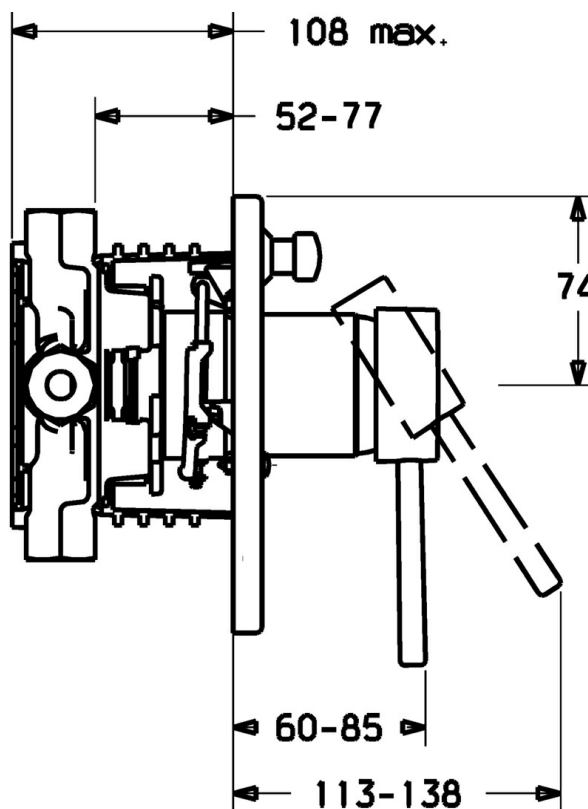

EAN: 4015474114210
static.hansa.com/41113041

- Sprcha a vaňa
- Sada pre konečnú montáž, jednopáková
- Podomietková inštalácia
- Chróm
- Spätný ventil (-y)

Technické údaje

Technické vlastnosti

Dodávka teplej vody	max. +80°C
Pracovný tlak	0.5-10 bar
Spätná klapka (STN EN 1717)	EB

Náhradné diely

SP41113041

Název	Kód
1 Ovládací rukoväť, 80 mm Ukončené	59912122
1.1 Skrutka, M5x8, SW2.5	59904755
1.2 Klzné puzdro	59904778
1.4 O-kružok, d 6x1	59912136
1.5 Krytka Ukončené	59912143
2 Krycí diel, d 170 mm Ukončené	59913077
2 Kryt príruby	59912929
2 Krycí diel Ukončené	59912883
2.1 Krytka	59904820
2.3 Skrutka, M5x25	59912881
2.4 Krytka Eko drez-kapna	59912924
2.5 Gumové tesnenie	59913045
2.6 Snap	59912926
2.7 Fixing part	59912889
2.8 O-kružok, d 7.65x1.78	59902337
2.9 [SK1669]	59913034
2.10 Skrutka, M4.5x80	59912890
4 Kartuš, 4.8 eco	59904601
4.1 Hot water limiter	59904759
4.2 O-kružok, 50.52x1.78	59906841
4.3 Očné skrutka, M50x1, SW45	59912980
5 Prepínač	59912985
5.3 Tesnenie sada Ukončené	59912997
5.5 [SK4426]	59912229
7 Funkčná jednotka Ukončené	59912907
7 Funkčná jednotka, 4.8 Ukončené	59912899
7.1 Blind nut	59912984
7.2 Ventil	59912986
7.3 Spätný ventil	59905714
7.4 Pripojovacie šróbenie, (2014-)	59913885
7.5 O-kružok, d 14x2	59912982
N.I. Nadstavňý segment, 20 mm	59912754