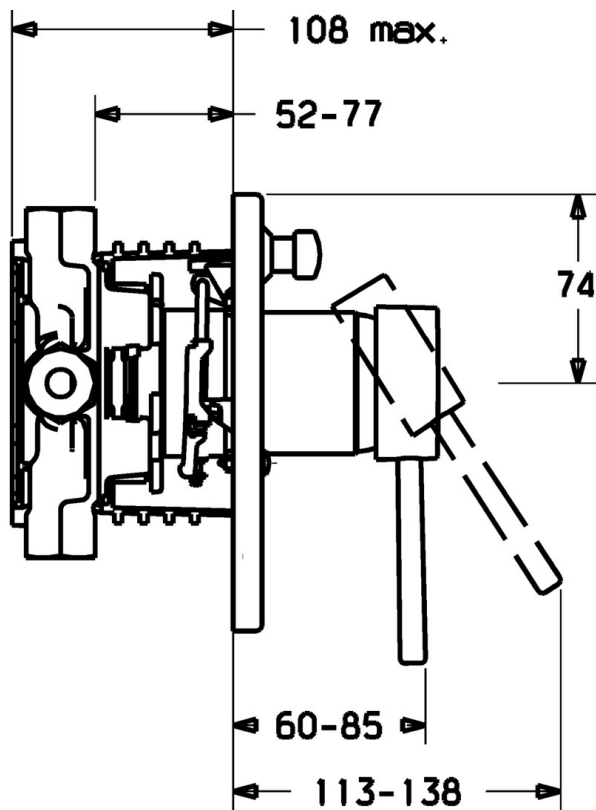

EAN: 4015474114210
static.hansa.com/41113041

- Bad en douche
- Afbouwset, Eengreeps
- Wandmontage voor inbouwunit
- Chroom
- Terugslagklep

Technische gegevens

Technische eigenschappen

Warmwatertoevoer	max. +80°C
Werkdruk	0.5-10 bar
Terugstroom beveiliging (EN1717)	EB

Reserveonderdelen

SP41113041

	Naam	Code
1	Hendel, 80 mm Chromom Stopgezet	59912122
1.1	Schroef, M5x8, SW2.5	59904755
1.2	Joint klassiek uitloop	59904778
1.4	O-ring, d 6x1	59912136
1.5	Kap Chromom Stopgezet	59912143
2	Afdekkap, d 170 mm Chromom Stopgezet	59913077
2	Afdekkap Chromom	59912929
2	Afdekkap Chromom Stopgezet	59912883
2.1	Kap Chromom	59904820
2.3	Schroef, M5x25 Chromom	59912881
2.4	Kapmet begrenzer keuken	59912924
2.5	Rubberen pakking	59913045
2.6	Snap	59912926
2.7	Fixing part	59912889
2.8	O-ring, d 7.65x1.78	59902337
2.9	Fixing plate	59913034
2.10	Schroef, M4.5x80	59912890
4	Binnenwerk, 4.8 eco	59904601
4.1	Hot water limiter	59904759
4.2	O-ring, 50.52x1.78	59906841
4.3	Schroef, M50x1, SW45	59912980
5	Omsteller	59912985
5.3	Dichting Stopgezet	59912997
5.5	Zetel	59912229
7	Functional unit Stopgezet	59912907
7	Functional unit, 4.8 Stopgezet	59912899
7.1	Blind nut	59912984
7.2	Klep	59912986
7.3	Terugslagklep	59905714
7.4	Aansluitnippel, (2014-)	59913885
7.5	O-ring, d 14x2	59912982
N.I.	Inbouwverlengstuk compleet, 20 mm	59912754