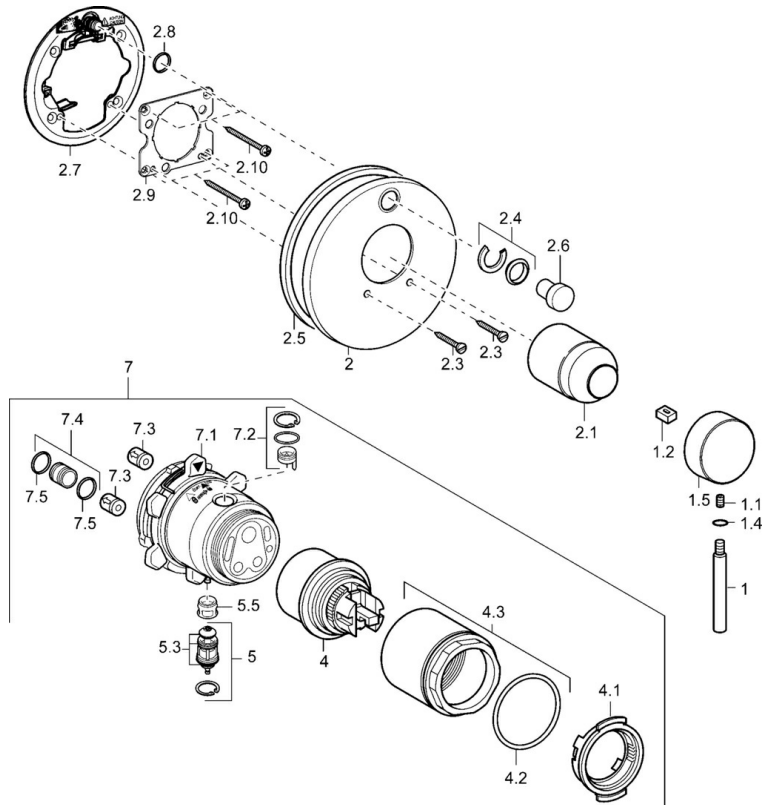

EAN: 4015474114210
static.hansa.com/41113041

- Bad en douche
- Afbouwset, Eengreeps
- Wandmontage voor inbouwunit
- Chroom
- Terugslagklep

Technische gegevens

Technische eigenschappen

Warmwatertoevoer	max. +80°C
Werkdruk	0.5-10 bar
Terugstroom beveiliging (EN1717)	EB

Reserveonderdelen

SP41113041

	Naam	Code
1	Hendel, 80 mm Chromom Stopgezet	59912122
1.1	Schroef, M5x8, SW2.5	59904755
1.2	Joint klassiek uitloop	59904778
1.4	O-ring, d 6x1	59912136
1.5	Kap Chromom Stopgezet	59912143
2	Afdekkap, d 170 mm Chromom Stopgezet	59913077
2	Afdekkap Chromom	59912929
2	Afdekkap Chromom Stopgezet	59912883
2.1	Kap Chromom	59904820
2.3	Schroef, M5x25 Chromom	59912881
2.4	Kapmet begrenzer keuken	59912924
2.5	Rubberen pakking	59913045
2.6	Snap	59912926
2.7	Fixing part	59912889
2.8	O-ring, d 7.65x1.78	59902337
2.9	Fixing plate	59913034
2.10	Schroef, M4.5x80	59912890
4	Binnenwerk, 4.8 eco	59904601
4.1	Hot water limiter	59904759
4.2	O-ring, 50.52x1.78	59906841
4.3	Schroef, M50x1, SW45	59912980
5	Omsteller	59912985
5.3	Dichting Stopgezet	59912997
5.5	Zetel	59912229
7	Functional unit Stopgezet	59912907
7	Functional unit, 4.8 Stopgezet	59912899
7.1	Blind nut	59912984
7.2	Klep	59912986
7.3	Terugslagklep	59905714
7.4	Aansluitnippel, (2014-)	59913885
7.5	O-ring, d 14x2	59912982
N.I.	Inbouwverlengstuk compleet, 20 mm	59912754