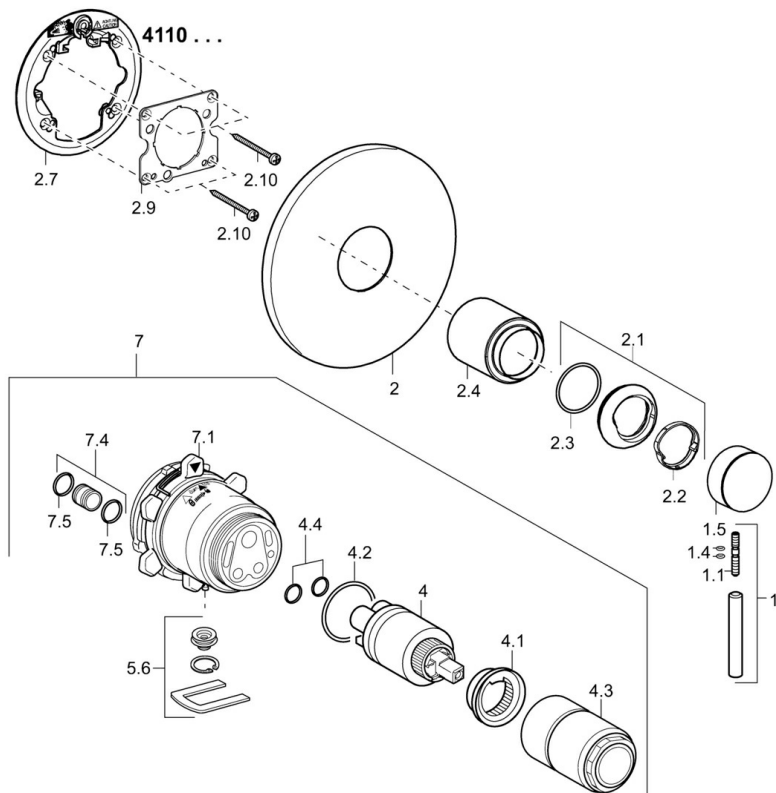

### SP41109583

	Názov	Kód
1	Ovládacia rukoväť, L=50, M5 IG	59913335
1.1	Skrutka, M5x35	59913299
1.4	O-kružok, d 3x1.5	59913100
1.5	Klobúk, krytka	59913332
2	Kryt príruby, d 170 mm Ukončené	59914005
2.1	Krytka	59913364
2.2	Trečí krúžok	59913363
2.3	O-kružok, d 38x2	59913212
2.4	Ružice	59913375
2.7	Podložka Ukončené	59913374
2.9	[SK1669]	59913034
2.10	Skrutka, M4.5x80	59912890
4	Kartuš, 3.5 Classic	59913075
4	Kartuš, 3.5 Eco	59912324
4.1	Temperature adjustment limiter	59912325
4.2	O-kružok, d 28.24x2.62 Ukončené	59912590
4.3	Skrutka rukáv, M38x1	59912115
4.4	O-kružok, d 10.10x1.60 Ukončené	59905072
5.6	[SK509]	59912981
7	Funkčná jednotka, 3.5, (2011-) Ukončené	59913376
7	Funkčná jednotka, H/C reversed	59912978
7.1	Blind nut	59912984
7.4	Pripojovacie šróbenie, (2014-)	59913885
7.5	O-kružok, d 14x2	59912982
N.I.	Nadstavňý segment, 20 mm	59912754