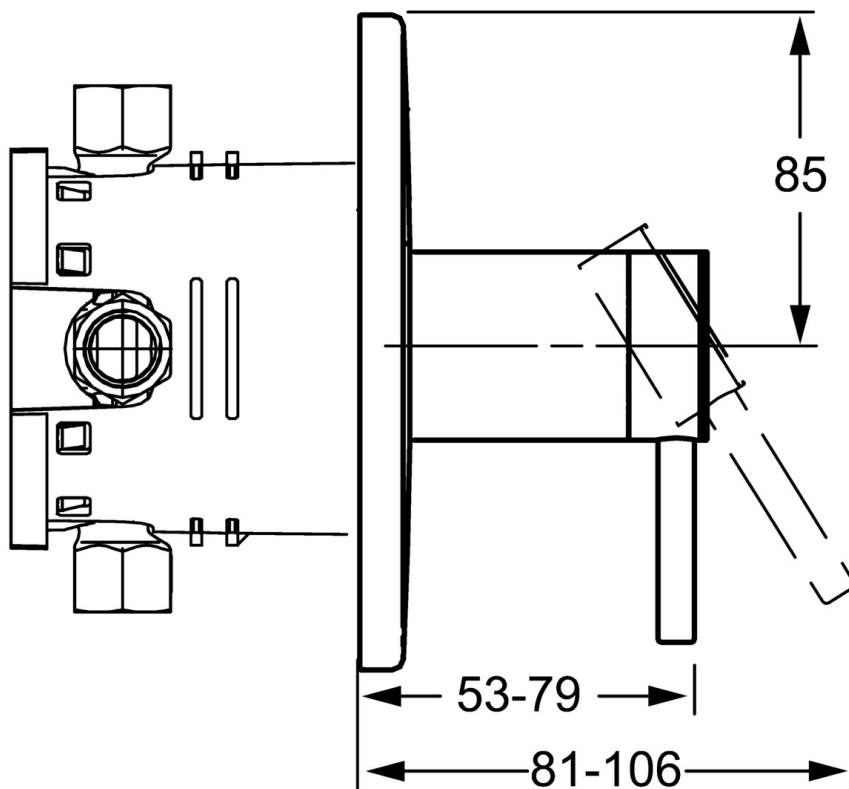

EAN: 4015474267954  
[static.hansa.com/41109583](https://static.hansa.com/41109583)

- Riešenia pre sprchy
- Sada pre konečnú montáž, jednopáková
- Podomietková inštalácia
- Chróm
- Gulatá rozeta

### Technické vlastnosti

Dodávka teplej vody

max. +80°C

Pracovný tlak

0.5-10 bar

### SP41109583

	Názov	Kód
1	Ovládacia rukoväť, L=50, M5 IG	59913335
1.1	Skrutka, M5x35	59913299
1.4	O-kružok, d 3x1.5	59913100
1.5	Klobúk, krytka	59913332
2	Kryt príruby, d 170 mm Ukončené	59914005
2.1	Krytka	59913364
2.2	Trečí krúžok	59913363
2.3	O-kružok, d 38x2	59913212
2.4	Ružice	59913375
2.7	Podložka Ukončené	59913374
2.9	[SK1669]	59913034
2.10	Skrutka, M4.5x80	59912890
4	Kartuš, 3.5 Classic	59913075
4	Kartuš, 3.5 Eco	59912324
4.1	Temperature adjustment limiter	59912325
4.2	O-kružok, d 28.24x2.62 Ukončené	59912590
4.3	Skrutka rukáv, M38x1	59912115
4.4	O-kružok, d 10.10x1.60 Ukončené	59905072
5.6	[SK509]	59912981
7	Funkčná jednotka, 3.5, (2011-) Ukončené	59913376
7	Funkčná jednotka, H/C reversed	59912978
7.1	Blind nut	59912984
7.4	Pripojovacie šróbenie, (2014-)	59913885
7.5	O-kružok, d 14x2	59912982
N.I.	Nadstavňý segment, 20 mm	59912754