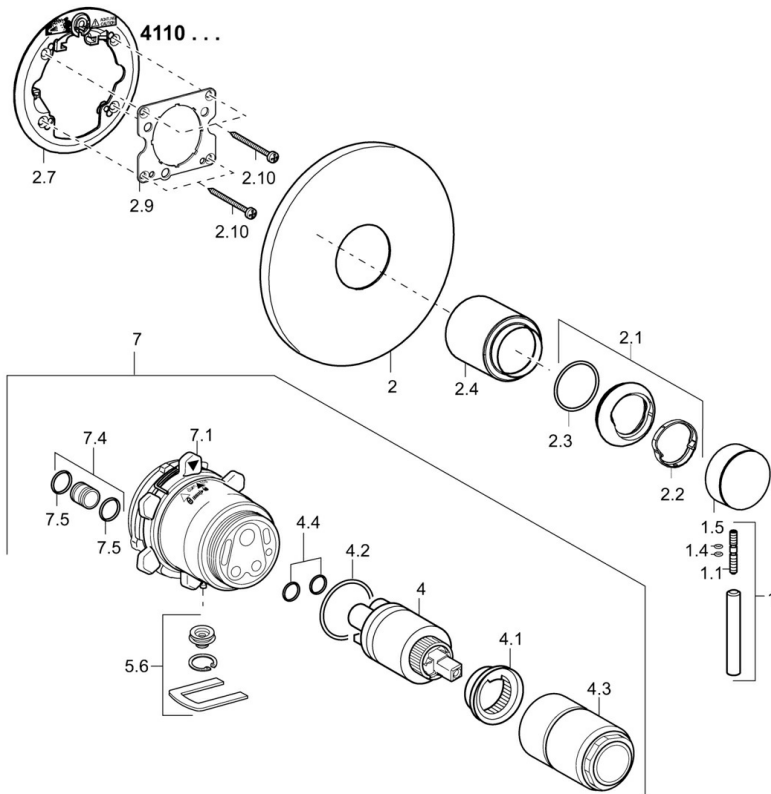

EAN: 4015474267954
static.hansa.com/41109583

- Douche oplossingen
- Afbouwset, Eengreeps
- Wandmontage voor inbouwunit
- Chroom
- Ronde rozet

Technische gegevens

Technische eigenschappen

Warmwatertoevoer

max. +80°C

Werkdruk

0.5-10 bar

Reserveonderdelen

SP41109583

	Naam	Code
1	Hendel, L=50, M5 IG	59913335
1.1	Schroef, M5x35	59913299
1.4	O-ring, d 3x1.5	59913100
1.5	Kap Chroom	59913332
2	Afdekplaat, d 170 mm Chroom Stopgezet	59914005
2.1	Kap Chroom	59913364
2.2	Glijring wit	59913363
2.3	O-ring, d 38x2	59913212
2.4	Rosassen Chroom	59913375
2.7	Verstevigingsplaat Stopgezet	59913374
2.9	Fixing plate	59913034
2.10	Schroef, M4.5x80	59912890
4	Binnenwerk, 3.5 Classic	59913075
4	Binnenwerk, 3.5 Eco	59912324
4.1	Temperature adjustment limiter	59912325
4.2	O-ring, d 28.24x2.62 Stopgezet	59912590
4.3	Schroef de mouw, M38x1	59912115
4.4	O-ring, d 10.10x1.60 Stopgezet	59905072
5.6	Plug	59912981
7	Functional unit, 3.5, (2011-) Stopgezet	59913376
7	Functional unit, H/C reversed	59912978
7.1	Blind nut	59912984
7.4	Aansluitnippel, (2014-)	59913885
7.5	O-ring, d 14x2	59912982
N.I.	Inbouwverlengstuk compleet, 20 mm	59912754