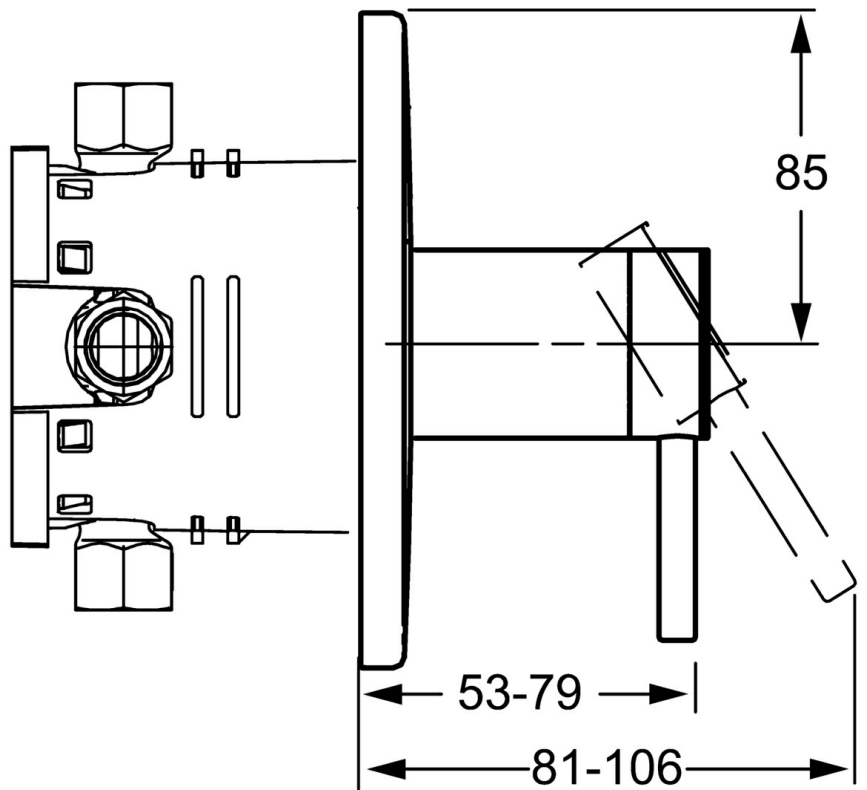

EAN: 4015474267954
static.hansa.com/41109583

- Douche oplossingen
- Afbouwset, Eengreeps
- Wandmontage voor inbouwunit
- Chroom
- Ronde rozet

Technische gegevens

Technische eigenschappen

Warmwatertoevoer

max. +80°C

Werkdruk

0.5-10 bar

Reserveonderdelen

SP41109583

	Naam	Code
1	Hendel, L=50, M5 IG	59913335
1.1	Schroef, M5x35	59913299
1.4	O-ring, d 3x1.5	59913100
1.5	Kap Chroom	59913332
2	Afdekplaat, d 170 mm Chroom Stopgezet	59914005
2.1	Kap Chroom	59913364
2.2	Glijring wit	59913363
2.3	O-ring, d 38x2	59913212
2.4	Rosassen Chroom	59913375
2.7	Verstevigingsplaat Stopgezet	59913374
2.9	Fixing plate	59913034
2.10	Schroef, M4.5x80	59912890
4	Binnenwerk, 3.5 Classic	59913075
4	Binnenwerk, 3.5 Eco	59912324
4.1	Temperature adjustment limiter	59912325
4.2	O-ring, d 28.24x2.62 Stopgezet	59912590
4.3	Schroef de mouw, M38x1	59912115
4.4	O-ring, d 10.10x1.60 Stopgezet	59905072
5.6	Plug	59912981
7	Functional unit, 3.5, (2011-) Stopgezet	59913376
7	Functional unit, H/C reversed	59912978
7.1	Blind nut	59912984
7.4	Aansluitnippel, (2014-)	59913885
7.5	O-ring, d 14x2	59912982
N.I.	Inbouwverlengstuk compleet, 20 mm	59912754