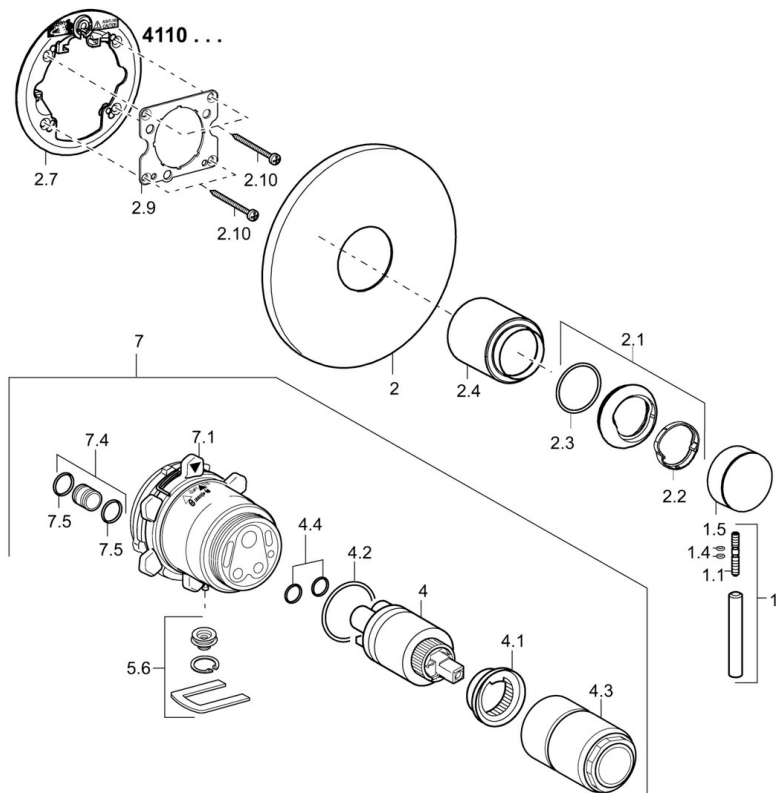

EAN: 4015474267954  
[static.hansa.com/41109583](https://static.hansa.com/41109583)

- Soluzioni doccia
- Set esterno, Monocomando
- Montaggio a parete con unità d'incasso
- Cromo
- Placca rotonda

## Parti di ricambio

### SP41109583

	Nome	Codice
1	Leva, L=50, M5 IG	59913335
1.1	Screw, M5x35	59913299
1.4	O-ring, d 3x1.5	59913100
1.5	Cappuccio Cromo	59913332
2	Piastra, d 170 mm Cromo Fuori produzione	59914005
2.1	Cappuccio Cromo	59913364
2.2	Anello glassato	59913363
2.3	O-ring, d 38x2	59913212
2.4	Rosetta Cromo	59913375
2.7	Base per fissaggio Fuori produzione	59913374
2.9	Fixing plate	59913034
2.10	Screw, M4,5x80	59912890
4	Cartuccia, 3.5 Classic	59913075
4	Cartuccia, 3.5 Eco	59912324
4.1	Temperature adjustment limiter	59912325
4.2	O-ring, d 28.24x2.62 Fuori produzione	59912590
4.3	Manicotto filettato, M38x1	59912115
4.4	O-ring, d 10.10x1.60 Fuori produzione	59905072
5.6	Tappo	59912981
7	Unità funzionale, 3.5, (2011-) Fuori produzione	59913376
7	Unità funzionale, H/C reversed	59912978
7.1	Blind nut	59912984
7.4	Nipplo di collegamento, (2014-)	59913885
7.5	O-ring, d 14x2	59912982
N.I.	Prolunga, 20 mm	59912754