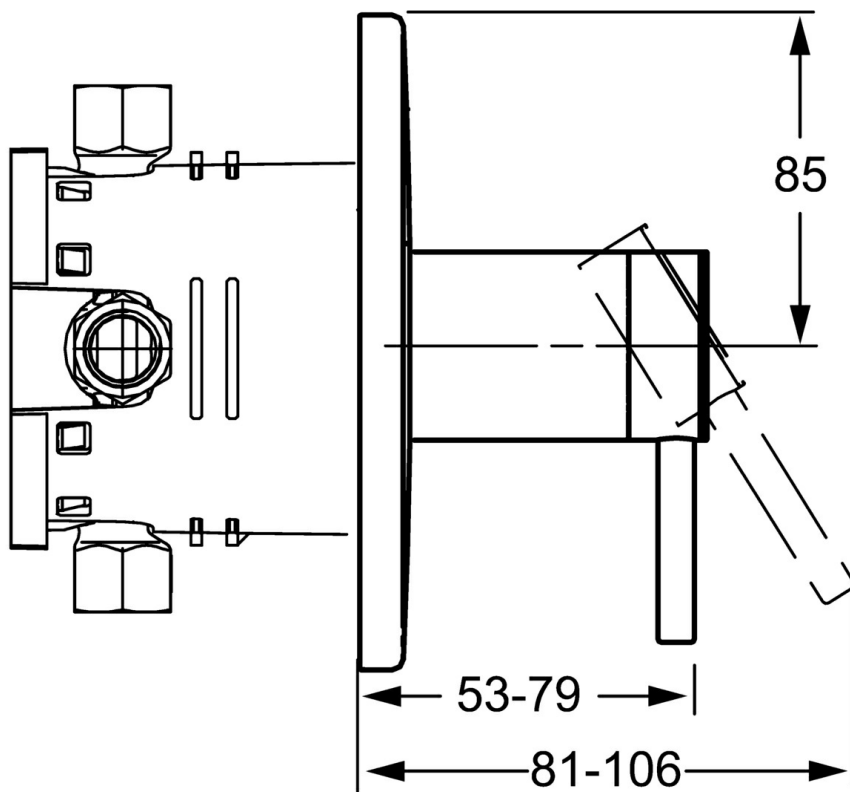

EAN: 4015474267954  
[static.hansa.com/41109583](https://static.hansa.com/41109583)

- Soluzioni doccia
- Set esterno, Monocomando
- Montaggio a parete con unità d'incasso
- Cromo
- Placca rotonda

## Dati tecnici

### Caratteristiche tecniche

Fornitura di acqua calda

max. +80°C

Pressione di esercizio

0.5-10 bar

### SP41109583

	Nome	Codice
1	Leva, L=50, M5 IG	59913335
1.1	Screw, M5x35	59913299
1.4	O-ring, d 3x1.5	59913100
1.5	Cappuccio Cromo	59913332
2	Piastra, d 170 mm Cromo Fuori produzione	59914005
2.1	Cappuccio Cromo	59913364
2.2	Anello glassato	59913363
2.3	O-ring, d 38x2	59913212
2.4	Rosetta Cromo	59913375
2.7	Base per fissaggio Fuori produzione	59913374
2.9	Fixing plate	59913034
2.10	Screw, M4,5x80	59912890
4	Cartuccia, 3.5 Classic	59913075
4	Cartuccia, 3.5 Eco	59912324
4.1	Temperature adjustment limiter	59912325
4.2	O-ring, d 28.24x2.62 Fuori produzione	59912590
4.3	Manicotto filettato, M38x1	59912115
4.4	O-ring, d 10.10x1.60 Fuori produzione	59905072
5.6	Tappo	59912981
7	Unità funzionale, 3.5, (2011-) Fuori produzione	59913376
7	Unità funzionale, H/C reversed	59912978
7.1	Blind nut	59912984
7.4	Nipplo di collegamento, (2014-)	59913885
7.5	O-ring, d 14x2	59912982
N.I.	Prolunga, 20 mm	59912754