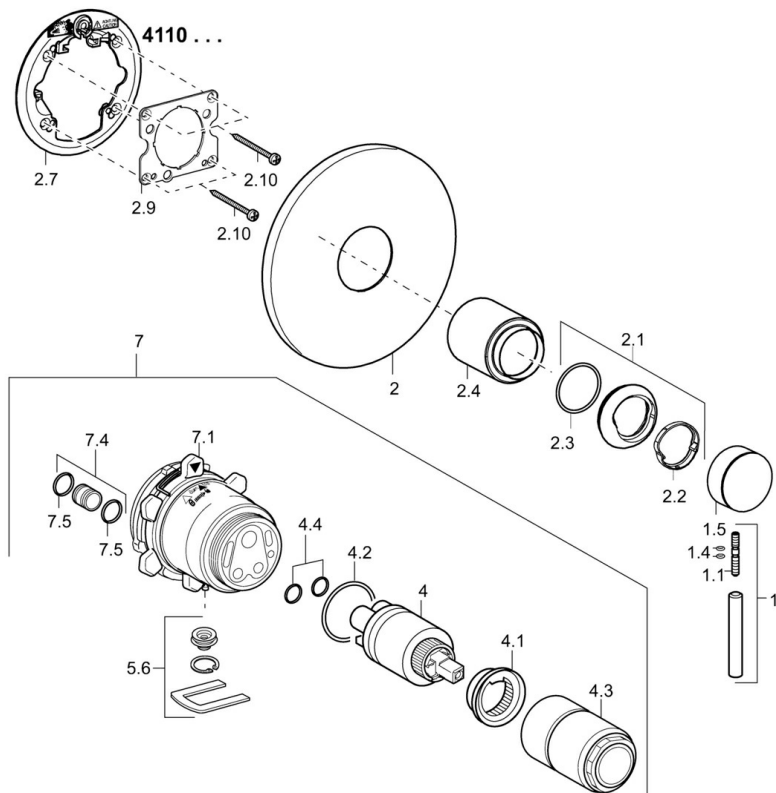

EAN: 4015474267954  
[static.hansa.com/41109583](https://static.hansa.com/41109583)

- Řešení pro sprchy
- Sada pro konečnou montáž, Jednopáková
- Podomítková instalace
- Chrom
- Kulatá rozeta

### Technické vlastnosti

Zdroj teplé vody	max. +80°C
Pracovní tlak	0.5-10 bar

### SP41109583

	Název	Kód
1	Páka, L=50, M5 IG	59913335
1.1	Šroub, M5x35	59913299
1.4	O-kroužek, d 3x1.5	59913100
1.5	Víko	59913332
2	Kryt příruby, d 170 mm Ukončeno	59914005
2.1	Krytka	59913364
2.2	Kroužek	59913363
2.3	O-kroužek, d 38x2	59913212
2.4	Růžice	59913375
2.7	Upevňovací destička Ukončeno	59913374
2.9	Upevňovací deska	59913034
2.10	Šroub, M4,5x80	59912890
4	Kartuše, 3.5 Classic	59913075
4	Kartuše, 3.5 Eco	59912324
4.1	Temperature adjustment limiter	59912325
4.2	O-kroužek, d 28.24x2.62 Ukončeno	59912590
4.3	Šroub rukáv, M38x1	59912115
4.4	O-kroužek, d 10.10x1.60 Ukončeno	59905072
5.6	Plug	59912981
7	Funkční jednotka, 3.5, (2011-) Ukončeno	59913376
7	Funkční jednotka, H/C reversed	59912978
7.1	Blind nut	59912984
7.4	Připojovací šroubení, (2014-)	59913885
7.5	O-kroužek, d 14x2	59912982
N.I.	Nástavec-sada, 20 mm	59912754