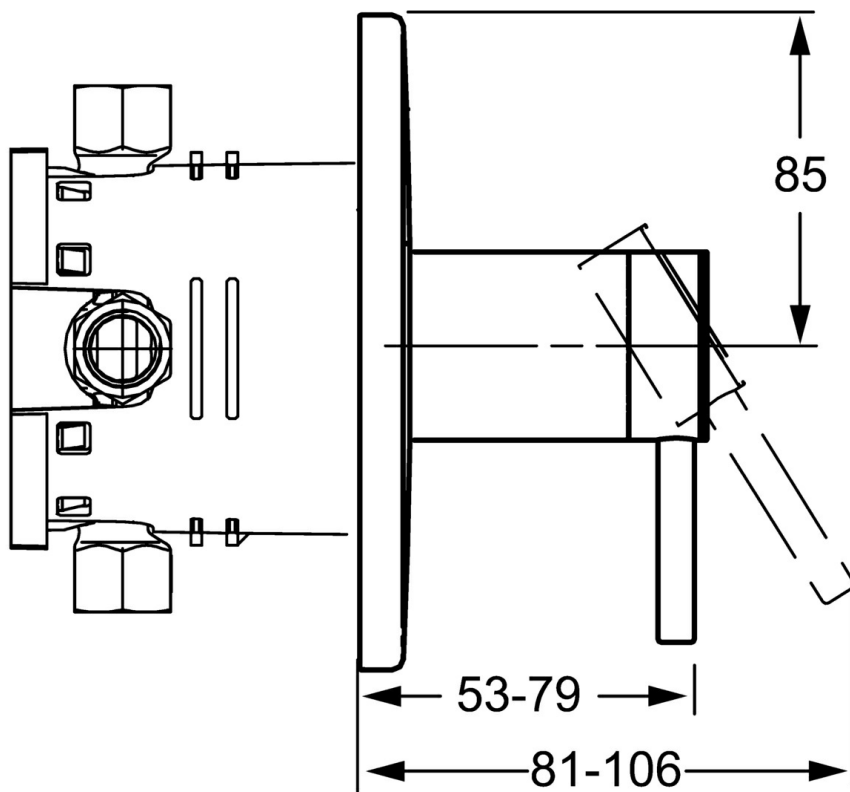

EAN: 4015474267954  
[static.hansa.com/41109583](https://static.hansa.com/41109583)

- Řešení pro sprchy
- Sada pro konečnou montáž, Jednopáková
- Podomítková instalace
- Chrom
- Kulatá rozeta

### Technické vlastnosti

Zdroj teplé vody	max. +80°C
Pracovní tlak	0.5-10 bar

### SP41109583

	Název	Kód
1	Páka, L=50, M5 IG	59913335
1.1	Šroub, M5x35	59913299
1.4	O-kroužek, d 3x1.5	59913100
1.5	Víko	59913332
2	Kryt příruby, d 170 mm Ukončeno	59914005
2.1	Krytka	59913364
2.2	Kroužek	59913363
2.3	O-kroužek, d 38x2	59913212
2.4	Růžice	59913375
2.7	Upevňovací destička Ukončeno	59913374
2.9	Upevňovací deska	59913034
2.10	Šroub, M4,5x80	59912890
4	Kartuše, 3.5 Classic	59913075
4	Kartuše, 3.5 Eco	59912324
4.1	Temperature adjustment limiter	59912325
4.2	O-kroužek, d 28.24x2.62 Ukončeno	59912590
4.3	Šroub rukáv, M38x1	59912115
4.4	O-kroužek, d 10.10x1.60 Ukončeno	59905072
5.6	Plug	59912981
7	Funkční jednotka, 3.5, (2011-) Ukončeno	59913376
7	Funkční jednotka, H/C reversed	59912978
7.1	Blind nut	59912984
7.4	Připojovací šroubení, (2014-)	59913885
7.5	O-kroužek, d 14x2	59912982
N.I.	Nástavec-sada, 20 mm	59912754