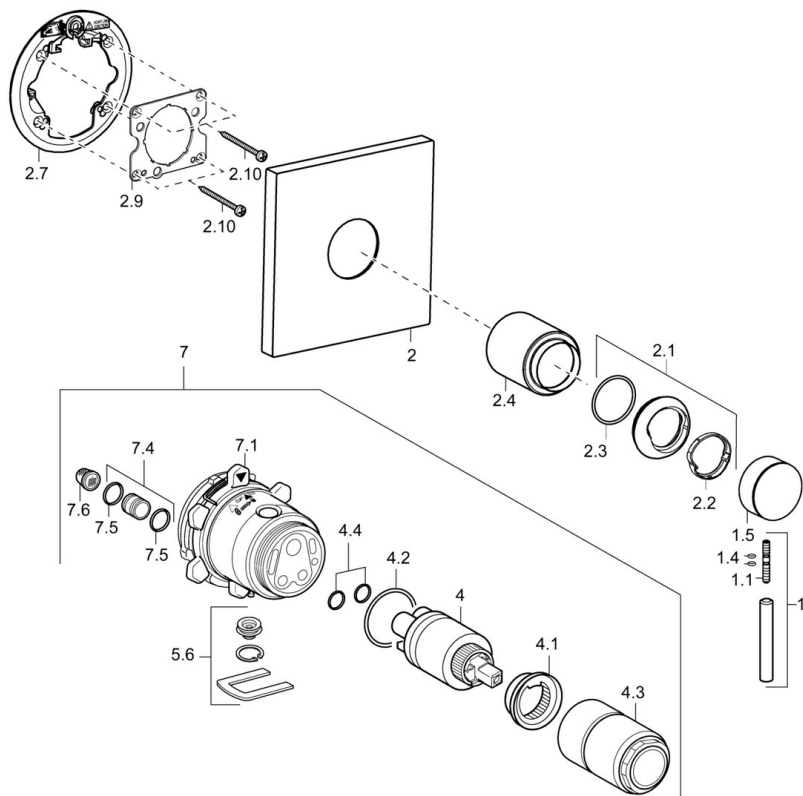

EAN: 4015474186262
static.hansa.com/41109578

- Riešenia pre sprchy
- Sada pre konečnú montáž, jednopáková
- Podomietková inštalácia
- Chróm

Technické údaje

Technické vlastnosti

Dodávka teplej vody

max. +80°C

Pracovný tlak

0.5-10 bar

Náhradné diely

SP41109573

Název	Kód
1 Ovládací rukoväť, L=50, M5 IG	59913335
1.1 Skrutka, M5x35	59913299
1.4 O-kružok, d 3x1.5	59913100
1.5 Klobúk, krytka Čierna Ukončené	59913333
1.5 Klobúk, krytka	59913332
1.5 Klobúk, krytka Biela Ukončené	59913334
2 Krycí diel, 150x150 Ukončené	59913373
2.1 Krytka	59913364
2.2 Trecí krúžok	59913363
2.3 O-kružok, d 38x2	59913212
2.4 Ružiče	59913375
2.7 Podložka Ukončené	59913374
2.9 [SK1669]	59913034
2.10 Skrutka, M4.5x80	59912890
4 Kartuš, 3.5 Classic	59913075
4 Kartuš, 3.5 Eco	59912324
4.1 Temperature adjustment limiter	59912325
4.2 O-kružok, d 28.24x2.62 Ukončené	59912590
4.3 Skrutka rukáv, M38x1	59912115
4.4 O-kružok, d 10.10x1.60 Ukončené	59905072
5.6 [SK509]	59912981
7 Funkčná jednotka, H/C reversed	59912978
7 Funkčná jednotka, 3.5, (2011-) Ukončené	59913376
7.1 Blind nut	59912984
7.4 Pripojovacie šróbenie, (2014-)	59913885
7.5 O-kružok, d 14x2	59912982
N.I. Nadstavňový segment, 20 mm	59912754