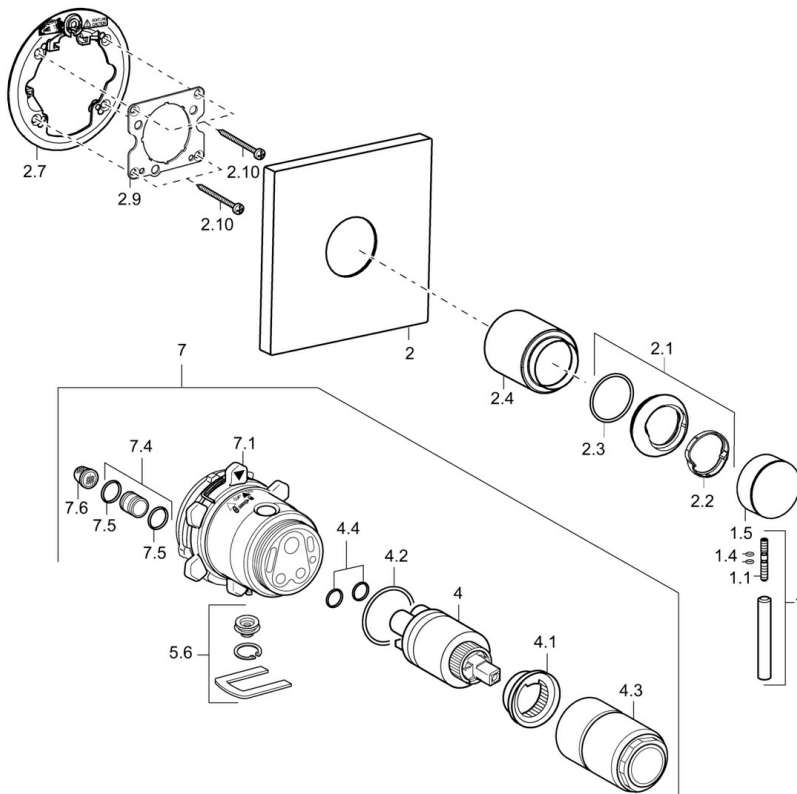

EAN: 4015474186262
static.hansa.com/41109578

- Douche oplossingen
- Wandmontage voor inbouwunit
- Afbouwset, Eengreeps
- Chromo

Technische gegevens

Technische eigenschappen

Warmwatertoevoer **max. +80°C**
 Werkdruk **0.5-10 bar**

Reserveonderdelen

SP41109573

	Naam	Code
1	Hendel, L=50, M5 IG	59913335
1.1	Schroef, M5x35	59913299
1.4	O-ring, d 3x1.5	59913100
1.5	Kap Zwart Stopgezet	59913333
1.5	Kap Chromo	59913332
1.5	Kap Wit Stopgezet	59913334
2	Afdekplaat, 150x150 Chromo Stopgezet	59913373
2.1	Kap Chromo	59913364
2.2	Glijring wit	59913363
2.3	O-ring, d 38x2	59913212
2.4	Rosassen Chromo	59913375
2.7	Verstevigingsplaat Stopgezet	59913374
2.9	Fixing plate	59913034
2.10	Schroef, M4.5x80	59912890
4	Binnenwerk, 3.5 Classic	59913075
4	Binnenwerk, 3.5 Eco	59912324
4.1	Temperature adjustment limiter	59912325
4.2	O-ring, d 28.24x2.62 Stopgezet	59912590
4.3	Schroef de mouw, M38x1	59912115
4.4	O-ring, d 10.10x1.60 Stopgezet	59905072
5.6	Plug	59912981
7	Functional unit, H/C reversed	59912978
7	Functional unit, 3.5, (2011-) Stopgezet	59913376
7.1	Blind nut	59912984
7.4	Aansluitnippel, (2014-)	59913885
7.5	O-ring, d 14x2	59912982
N.I.	Inbouwverlengstuk compleet, 20 mm	59912754