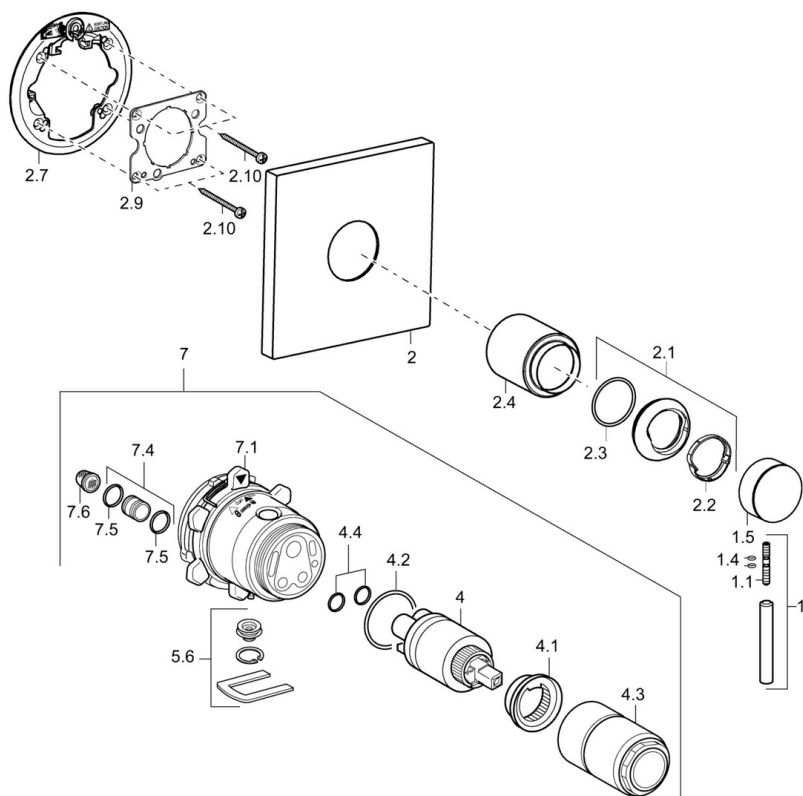

EAN: 4015474186262
static.hansa.com/41109578

- Řešení pro sprchy
- Sada pro konečnou montáž, Jednopáková
- Podomítková instalace
- Chrom

Technické údaje

Technické vlastnosti

Zdroj teplé vody **max. +80°C**
 Pracovní tlak **0.5-10 bar**

Náhradní díly

SP41109573

Název	Kód
1 Páka, L=50, M5 IG	59913335
1.1 Šroub, M5x35	59913299
1.4 O-kroužek, d 3x1.5	59913100
1.5 Víko Černá Ukončeno	59913333
1.5 Víko	59913332
1.5 Víko Bílá Ukončeno	59913334
2 Krycí díl, 150x150 Ukončeno	59913373
2.1 Krytka	59913364
2.2 Kroužek	59913363
2.3 O-kroužek, d 38x2	59913212
2.4 Růžice	59913375
2.7 Upevňovací destička Ukončeno	59913374
2.9 Upevňovací deska	59913034
2.10 Šroub, M4.5x80	59912890
4 Kartuše, 3.5 Classic	59913075
4 Kartuše, 3.5 Eco	59912324
4.1 Temperature adjustment limiter	59912325
4.2 O-kroužek, d 28.24x2.62 Ukončeno	59912590
4.3 Šroub rukáv, M38x1	59912115
4.4 O-kroužek, d 10.10x1.60 Ukončeno	59905072
5.6 Plug	59912981
7 Funkční jednotka, H/C reversed	59912978
7 Funkční jednotka, 3.5, (2011-) Ukončeno	59913376
7.1 Blind nut	59912984
7.4 Připojovací šroubení, (2014-)	59913885
7.5 O-kroužek, d 14x2	59912982
N.I. Nástavec-sada, 20 mm	59912754