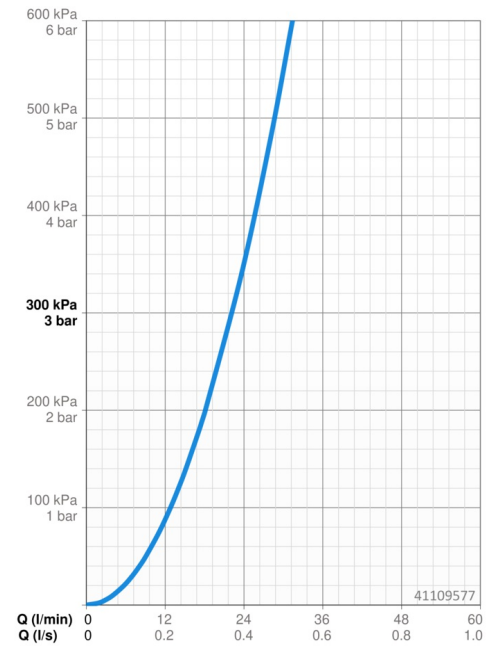

EAN: 4015474180406
static.hansa.com/41109577

- Riešenia pre sprchy
- Sada pre konečnú montáž, jednopáková
- Podomietková inštalácia
- Chróm

Technické údaje

Vlastnosti prietoku

Prietok pri tlaku 3 bar **22.2 l/min**

Technické vlastnosti

Dodávka teplej vody **max. +80°C**
Pracovný tlak **0.5-10 bar**

Náhradné diely

SP41109573

| | Názov | Kód |
|------|-----------------------------------------|----------|
| 1 | Ovládacía rukováť, L=50, M5 IG | 59913335 |
| 1.1 | Skrutka, M5x35 | 59913299 |
| 1.4 | O-krúžok, d 3x1.5 | 59913100 |
| 1.5 | Klobúk,krytka Čierna Ukončené | 59913333 |
| 1.5 | Klobúk,krytka | 59913332 |
| 1.5 | Klobúk,krytka Biela Ukončené | 59913334 |
| 2 | Krycí diel, 150x150 Ukončené | 59913373 |
| 2.1 | Krytka | 59913364 |
| 2.2 | Trečí krúžok | 59913363 |
| 2.3 | O-krúžok, d 38x2 | 59913212 |
| 2.4 | Ružiče | 59913375 |
| 2.7 | Podložka Ukončené | 59913374 |
| 2.9 | [SK1669] | 59913034 |
| 2.10 | Skrutka, M4.5x80 | 59912890 |
| 4 | Kartuš, 3.5 Classic | 59913075 |
| 4 | Kartuš, 3.5 Eco | 59912324 |
| 4.1 | Temperature adjustment limiter | 59912325 |
| 4.2 | O-krúžok, d 28.24x2.62 Ukončené | 59912590 |
| 4.3 | Skrutka rukáv, M38x1 | 59912115 |
| 4.4 | O-krúžok, d 10.10x1.60 Ukončené | 59905072 |
| 5.6 | Plug | 59912981 |
| 7 | Funkčná jednotka, H/C reversed | 59912978 |
| 7 | Funkčná jednotka, 3.5, (2011-) Ukončené | 59913376 |
| 7.1 | Blind nut | 59912984 |
| 7.4 | Pripojovacie šróbenie, (2014-) | 59913885 |
| 7.5 | O-krúžok, d 14x2 | 59912982 |
| N.I. | Nadstavňný segment, 20 mm | 59912754 |