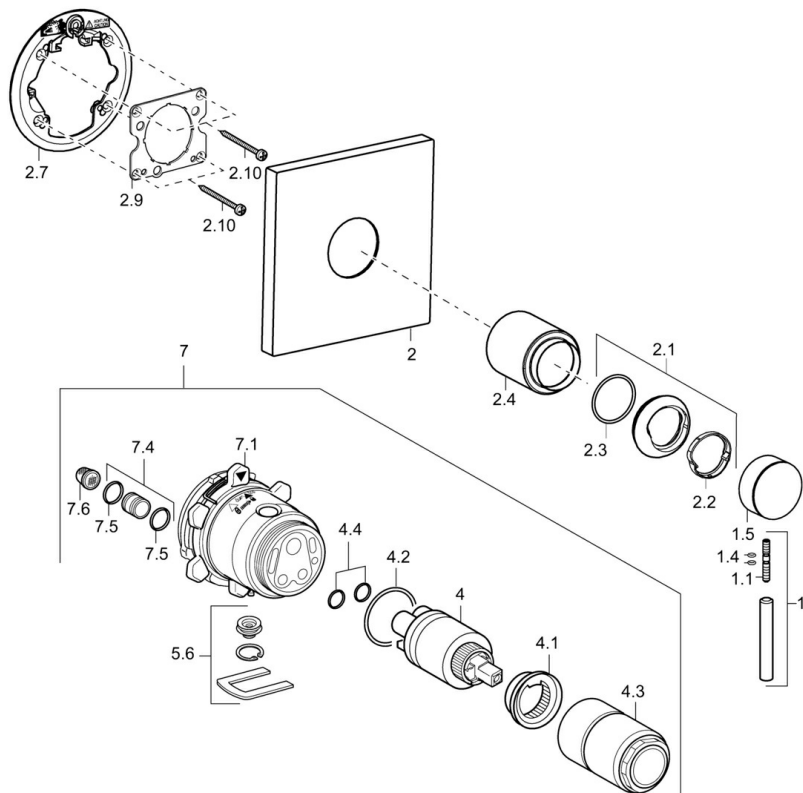

EAN: 4015474180406
static.hansa.com/41109577

- Riešenia pre sprchy
- Sada pre konečnú montáž, jednopáková
- Podomietková inštalácia
- Chróm

Technické údaje

Vlastnosti prietoku

Prietok pri tlaku 3 bar **22.2 l/min**

Technické vlastnosti

Dodávka teplej vody **max. +80°C**
Pracovný tlak **0.5-10 bar**

Náhradné diely

SP41109573

| | Názov | Kód |
|------|-----------------------------------------|----------|
| 1 | Ovládacía rukováť, L=50, M5 IG | 59913335 |
| 1.1 | Skrutka, M5x35 | 59913299 |
| 1.4 | O-krúžok, d 3x1.5 | 59913100 |
| 1.5 | Klobúk,krytka Čierna Ukončené | 59913333 |
| 1.5 | Klobúk,krytka | 59913332 |
| 1.5 | Klobúk,krytka Biela Ukončené | 59913334 |
| 2 | Krycí diel, 150x150 Ukončené | 59913373 |
| 2.1 | Krytka | 59913364 |
| 2.2 | Trečí krúžok | 59913363 |
| 2.3 | O-krúžok, d 38x2 | 59913212 |
| 2.4 | Ružiče | 59913375 |
| 2.7 | Podložka Ukončené | 59913374 |
| 2.9 | [SK1669] | 59913034 |
| 2.10 | Skrutka, M4.5x80 | 59912890 |
| 4 | Kartuš, 3.5 Classic | 59913075 |
| 4 | Kartuš, 3.5 Eco | 59912324 |
| 4.1 | Temperature adjustment limiter | 59912325 |
| 4.2 | O-krúžok, d 28.24x2.62 Ukončené | 59912590 |
| 4.3 | Skrutka rukáv, M38x1 | 59912115 |
| 4.4 | O-krúžok, d 10.10x1.60 Ukončené | 59905072 |
| 5.6 | Plug | 59912981 |
| 7 | Funkčná jednotka, H/C reversed | 59912978 |
| 7 | Funkčná jednotka, 3.5, (2011-) Ukončené | 59913376 |
| 7.1 | Blind nut | 59912984 |
| 7.4 | Pripojovacie šróbenie, (2014-) | 59913885 |
| 7.5 | O-krúžok, d 14x2 | 59912982 |
| N.I. | Nadstavňný segment, 20 mm | 59912754 |