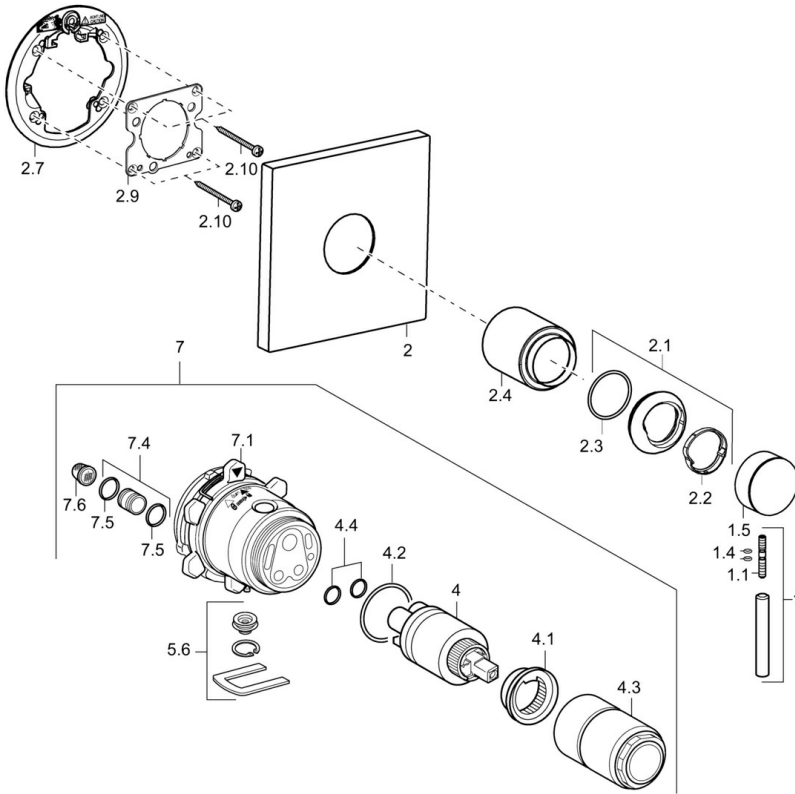

EAN: 4015474180406
static.hansa.com/41109577

- Douche oplossingen
- Wandmontage voor inbouwunit
- Afbouwset, Eengreeps
- Chroom

Technische gegevens

Doorstromingseigenschappen

Doorstroomhoeveelheid bij 3 bar **22.2 l/min**

Technische eigenschappen

Warmwatertoever **max. +80°C**
Werkdruk **0.5-10 bar**

Reserveonderdelen

SP41109573

	Naam	Code
1	Hendel, L=50, M5 IG	59913335
1.1	Schroef, M5x35	59913299
1.4	O-ring, d 3x1.5	59913100
1.5	Kap Zwart Stopgezet	59913333
1.5	Kap Chroom	59913332
1.5	Kap Wit Stopgezet	59913334
2	Afdekplaat, 150x150 Chroom Stopgezet	59913373
2.1	Kap Chroom	59913364
2.2	Glijring wit	59913363
2.3	O-ring, d 38x2	59913212
2.4	Rosassen Chroom	59913375
2.7	Verstevigingsplaat Stopgezet	59913374
2.9	Fixing plate	59913034
2.10	Schroef, M4.5x80	59912890
4	Binnenwerk, 3.5 Classic	59913075
4	Binnenwerk, 3.5 Eco	59912324
4.1	Temperature adjustment limiter	59912325
4.2	O-ring, d 28.24x2.62 Stopgezet	59912590
4.3	Schroef de mouw, M38x1	59912115
4.4	O-ring, d 10.10x1.60 Stopgezet	59905072
5.6	Plug	59912981
7	Functional unit, H/C reversed	59912978
7	Functional unit, 3.5, (2011-) Stopgezet	59913376
7.1	Blind nut	59912984
7.4	Aansluitnippel, (2014-)	59913885
7.5	O-ring, d 14x2	59912982
N.I.	Inbouwverlengstuk compleet, 20 mm	59912754