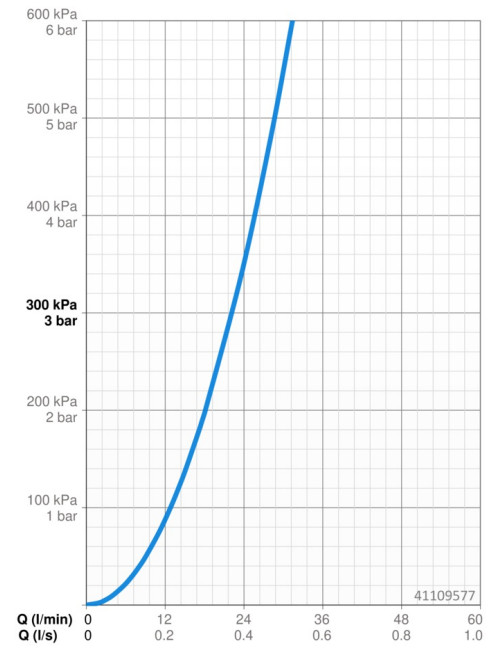

EAN: 4015474180406
static.hansa.com/41109577

- Douche oplossingen
- Wandmontage voor inbouwunit
- Afbouwset, Eengreeps
- Chroom

Technische gegevens

Doorstromingseigenschappen

Doorstroomhoeveelheid bij 3 bar **22.2 l/min**

Technische eigenschappen

Warmwatertoever **max. +80°C**
Werkdruk **0.5-10 bar**

Reserveonderdelen

SP41109573

	Naam	Code
1	Hendel, L=50, M5 IG	59913335
1.1	Schroef, M5x35	59913299
1.4	O-ring, d 3x1.5	59913100
1.5	Kap Zwart Stopgezet	59913333
1.5	Kap Chroom	59913332
1.5	Kap Wit Stopgezet	59913334
2	Afdekplaat, 150x150 Chroom Stopgezet	59913373
2.1	Kap Chroom	59913364
2.2	Glijring wit	59913363
2.3	O-ring, d 38x2	59913212
2.4	Rosassen Chroom	59913375
2.7	Verstevigingsplaat Stopgezet	59913374
2.9	Fixing plate	59913034
2.10	Schroef, M4.5x80	59912890
4	Binnenwerk, 3.5 Classic	59913075
4	Binnenwerk, 3.5 Eco	59912324
4.1	Temperature adjustment limiter	59912325
4.2	O-ring, d 28.24x2.62 Stopgezet	59912590
4.3	Schroef de mouw, M38x1	59912115
4.4	O-ring, d 10.10x1.60 Stopgezet	59905072
5.6	Plug	59912981
7	Functional unit, H/C reversed	59912978
7	Functional unit, 3.5, (2011-) Stopgezet	59913376
7.1	Blind nut	59912984
7.4	Aansluitnippel, (2014-)	59913885
7.5	O-ring, d 14x2	59912982
N.I.	Inbouwverlengstuk compleet, 20 mm	59912754