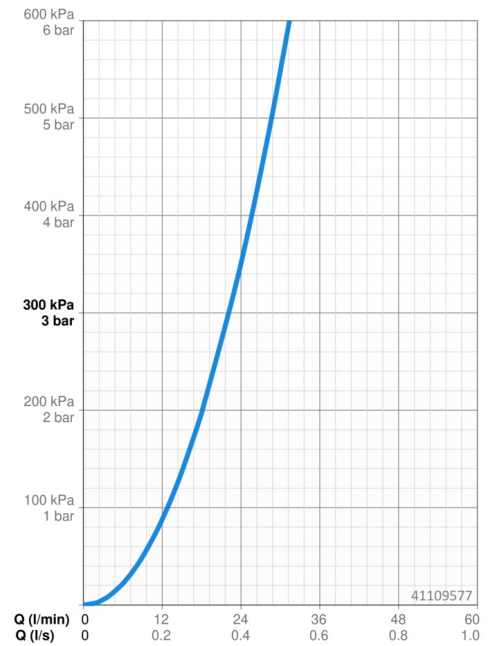

EAN: 4015474180406
static.hansa.com/41109577

- Řešení pro sprchy
- Sada pro konečnou montáž, Jednopáková
- Podomítková instalace
- Chrom

Technické údaje

Vlastnosti průtoku

Průtokové množství při 3 bar **22.2 l/min**

Technické vlastnosti

Zdroj teplé vody **max. +80°C**
Pracovní tlak **0.5-10 bar**

Náhradní díly

SP41109573

	Název	Kód
1	Páka, L=50, M5 IG	59913335
1.1	Šroub, M5x35	59913299
1.4	O-kroužek, d 3x1.5	59913100
1.5	Víko Černá Ukončeno	59913333
1.5	Víko	59913332
1.5	Víko Bílá Ukončeno	59913334
2	Krycí díl, 150x150 Ukončeno	59913373
2.1	Krytka	59913364
2.2	Kroužek	59913363
2.3	O-kroužek, d 38x2	59913212
2.4	Růžice	59913375
2.7	Upevňovací destička Ukončeno	59913374
2.9	Upevňovací deska	59913034
2.10	Šroub, M4.5x80	59912890
4	Kartuše, 3.5 Classic	59913075
4	Kartuše, 3.5 Eco	59912324
4.1	Temperature adjustment limiter	59912325
4.2	O-kroužek, d 28.24x2.62 Ukončeno	59912590
4.3	Šroub rukáv, M38x1	59912115
4.4	O-kroužek, d 10.10x1.60 Ukončeno	59905072
5.6	Plug	59912981
7	Funkční jednotka, H/C reversed	59912978
7	Funkční jednotka, 3.5, (2011-) Ukončeno	59913376
7.1	Blind nut	59912984
7.4	Připojovací šroubení, (2014-)	59913885
7.5	O-kroužek, d 14x2	59912982
N.I.	Nástavec-sada, 20 mm	59912754