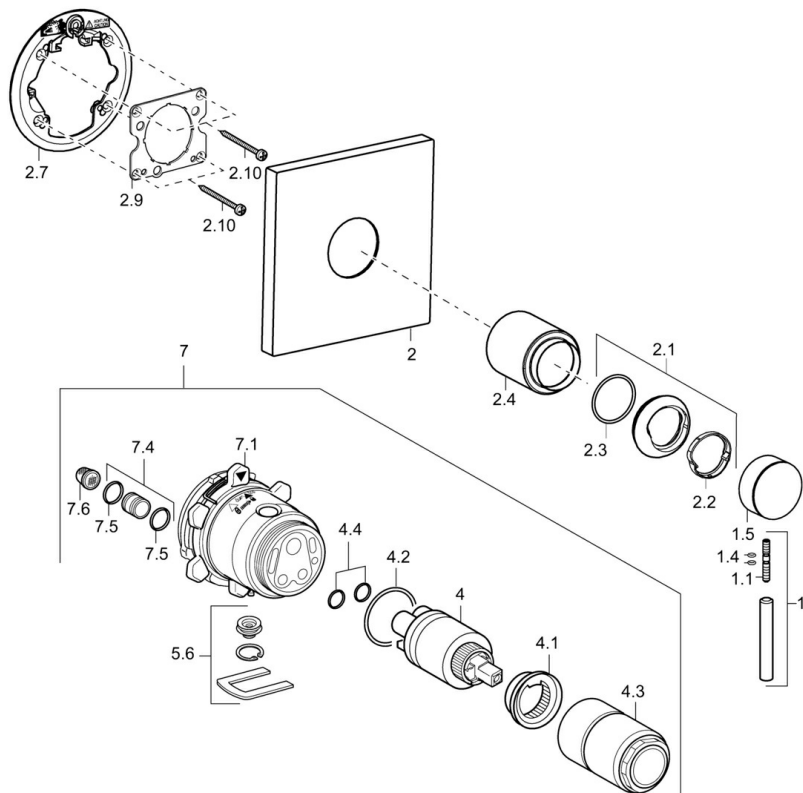

EAN: 4015474180406
static.hansa.com/41109577

- Řešení pro sprchy
- Sada pro konečnou montáž, Jednopáková
- Podomítková instalace
- Chrom

Technické údaje

Vlastnosti průtoku

Průtokové množství při 3 bar **22.2 l/min**

Technické vlastnosti

Zdroj teplé vody **max. +80°C**
Pracovní tlak **0.5-10 bar**

Náhradní díly

SP41109573

	Název	Kód
1	Páka, L=50, M5 IG	59913335
1.1	Šroub, M5x35	59913299
1.4	O-kroužek, d 3x1.5	59913100
1.5	Víko Černá Ukončeno	59913333
1.5	Víko	59913332
1.5	Víko Bílá Ukončeno	59913334
2	Krycí díl, 150x150 Ukončeno	59913373
2.1	Krytka	59913364
2.2	Kroužek	59913363
2.3	O-kroužek, d 38x2	59913212
2.4	Růžice	59913375
2.7	Upevňovací destička Ukončeno	59913374
2.9	Upevňovací deska	59913034
2.10	Šroub, M4.5x80	59912890
4	Kartuše, 3.5 Classic	59913075
4	Kartuše, 3.5 Eco	59912324
4.1	Temperature adjustment limiter	59912325
4.2	O-kroužek, d 28.24x2.62 Ukončeno	59912590
4.3	Šroub rukáv, M38x1	59912115
4.4	O-kroužek, d 10.10x1.60 Ukončeno	59905072
5.6	Plug	59912981
7	Funkční jednotka, H/C reversed	59912978
7	Funkční jednotka, 3.5, (2011-) Ukončeno	59913376
7.1	Blind nut	59912984
7.4	Připojovací šroubení, (2014-)	59913885
7.5	O-kroužek, d 14x2	59912982
N.I.	Nástavec-sada, 20 mm	59912754