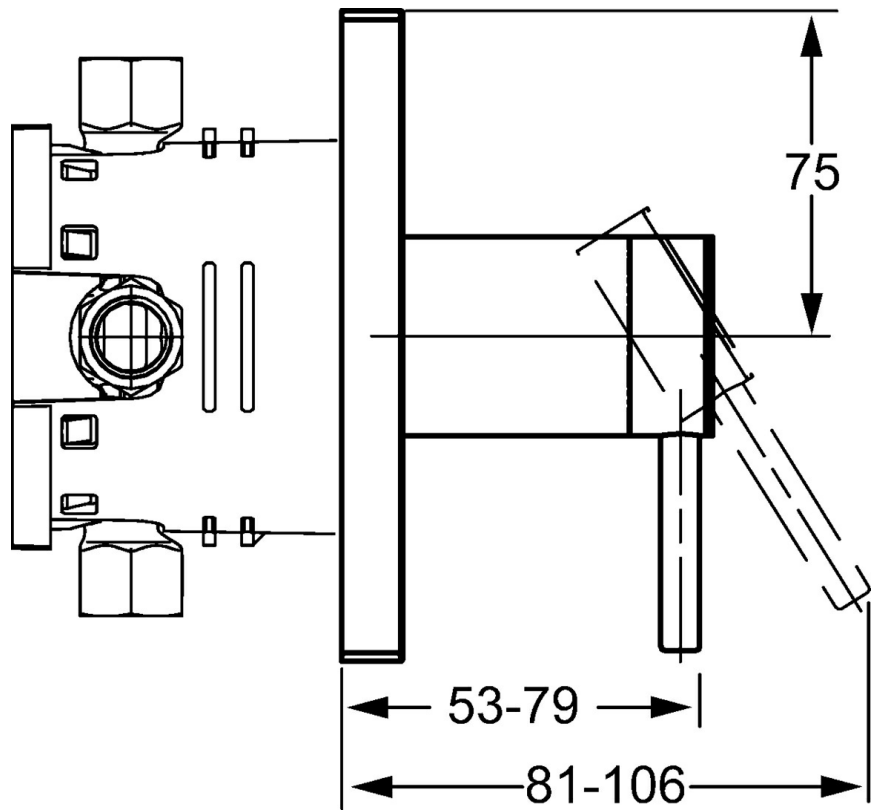

EAN: 4015474173514
static.hansa.com/41109573

- Douche oplossingen
- Eengreeps, Afbouwset
- Wandmontage voor inbouwunit
- Chrom
- Eengreeps bediend, Hendel met warm-koud-aanduiding
- Vierkante rozet

Technische gegevens

Doorstromingseigenschappen

Doorstroomhoeveelheid bij 3 bar **22.2 l/min**

Technische eigenschappen

Warmwatertoevoer **max. +80°C**

Werkdruk **0.5-10 bar**

Voorschriften

EN-norm **EN 817**

Reserveonderdelen

SP41109573

	Naam	Code
1	Hendel, L=50, M5 IG	59913335
1.1	Schroef, M5x35	59913299
1.4	O-ring, d 3x1.5	59913100
1.5	Kap Zwart Stopgezet	59913333
1.5	Kap Chroom	59913332
1.5	Kap Wit Stopgezet	59913334
2	Afdekplaat, 150x150 Chroom Stopgezet	59913373
2.1	Kap Chroom	59913364
2.2	Glijring wit	59913363
2.3	O-ring, d 38x2	59913212
2.4	Rosassen Chroom	59913375
2.7	Verstevigingsplaat Stopgezet	59913374
2.9	Fixing plate	59913034
2.10	Schroef, M4.5x80	59912890
4	Binnenwerk, 3.5 Classic	59913075
4	Binnenwerk, 3.5 Eco	59912324
4.1	Temperature adjustment limiter	59912325
4.2	O-ring, d 28.24x2.62 Stopgezet	59912590
4.3	Schroef de mouw, M38x1	59912115
4.4	O-ring, d 10.10x1.60 Stopgezet	59905072
5.6	Plug	59912981
7	Functional unit, H/C reversed	59912978
7	Functional unit, 3.5, (2011-) Stopgezet	59913376
7.1	Blind nut	59912984
7.4	Aansluitnippel, (2014-)	59913885
7.5	O-ring, d 14x2	59912982
N.I.	Inbouwverlengstuk compleet, 20 mm	59912754