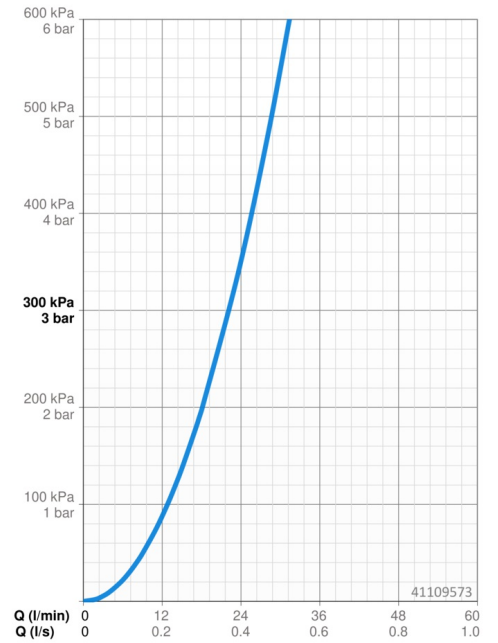

Doorstromingseigenschappen

Doorstroomhoeveelheid bij 3 bar **22.2 l/min**

Technische eigenschappen

Warmwatertoevoer **max. +80°C**

Werkdruk **0.5-10 bar**

Voorschriften

EN-norm **EN 817**

Reserveonderdelen

SP41109573

	Naam	Code
1	Hendel, L=50, M5 IG	59913335
1.1	Schroef, M5x35	59913299
1.4	O-ring, d 3x1.5	59913100
1.5	Kap Zwart Stopgezet	59913333
1.5	Kap Chroom	59913332
1.5	Kap Wit Stopgezet	59913334
2	Afdekplaat, 150x150 Chroom Stopgezet	59913373
2.1	Kap Chroom	59913364
2.2	Glijring wit	59913363
2.3	O-ring, d 38x2	59913212
2.4	Rosassen Chroom	59913375
2.7	Verstevigingsplaat Stopgezet	59913374
2.9	Fixing plate	59913034
2.10	Schroef, M4.5x80	59912890
4	Binnenwerk, 3.5 Classic	59913075
4	Binnenwerk, 3.5 Eco	59912324
4.1	Temperature adjustment limiter	59912325
4.2	O-ring, d 28.24x2.62 Stopgezet	59912590
4.3	Schroef de mouw, M38x1	59912115
4.4	O-ring, d 10.10x1.60 Stopgezet	59905072
5.6	Plug	59912981
7	Functional unit, H/C reversed	59912978
7	Functional unit, 3.5, (2011-) Stopgezet	59913376
7.1	Blind nut	59912984
7.4	Aansluitnippel, (2014-)	59913885
7.5	O-ring, d 14x2	59912982
N.I.	Inbouwverlengstuk compleet, 20 mm	59912754