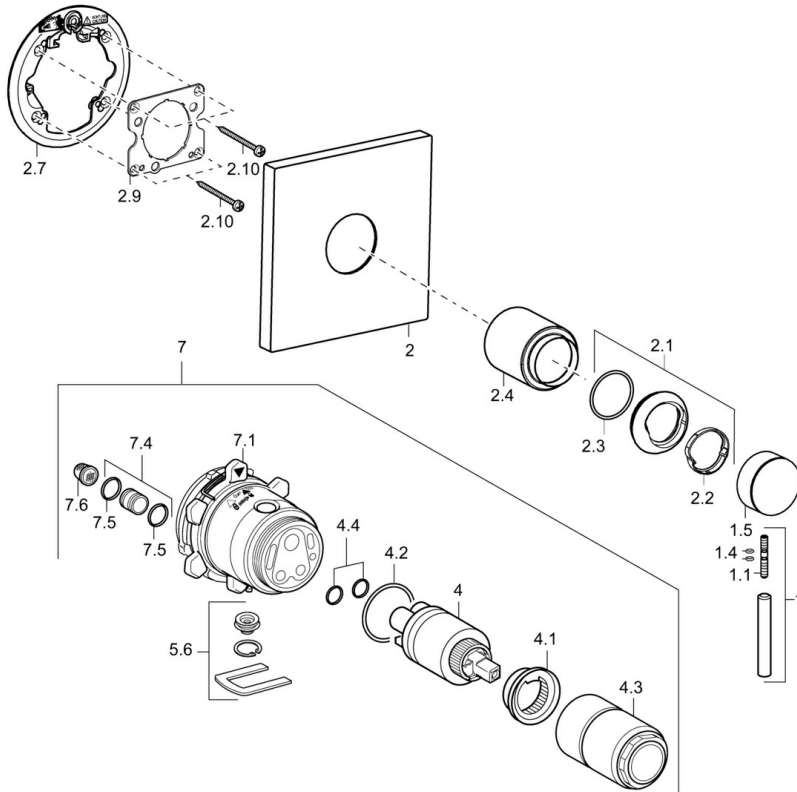

EAN: 4015474173514
static.hansa.com/41109573

- Douche oplossingen
- Eengreeps, Afbouwset
- Wandmontage voor inbouwunit
- Chrom
- Eengreeps bediend, Hendel met warm-koud-aanduiding
- Vierkante rozet

Technische gegevens

Doorstromingseigenschappen

Doorstroomhoeveelheid bij 3 bar **22.2 l/min**

Technische eigenschappen

Warmwatertoevoer **max. +80°C**

Werkdruk **0.5-10 bar**

Voorschriften

EN-norm **EN 817**

Reserveonderdelen

SP41109573

	Naam	Code
1	Hendel, L=50, M5 IG	59913335
1.1	Schroef, M5x35	59913299
1.4	O-ring, d 3x1.5	59913100
1.5	Kap Zwart Stopgezet	59913333
1.5	Kap Chroom	59913332
1.5	Kap Wit Stopgezet	59913334
2	Afdekplaat, 150x150 Chroom Stopgezet	59913373
2.1	Kap Chroom	59913364
2.2	Glijring wit	59913363
2.3	O-ring, d 38x2	59913212
2.4	Rosassen Chroom	59913375
2.7	Verstevigingsplaat Stopgezet	59913374
2.9	Fixing plate	59913034
2.10	Schroef, M4.5x80	59912890
4	Binnenwerk, 3.5 Classic	59913075
4	Binnenwerk, 3.5 Eco	59912324
4.1	Temperature adjustment limiter	59912325
4.2	O-ring, d 28.24x2.62 Stopgezet	59912590
4.3	Schroef de mouw, M38x1	59912115
4.4	O-ring, d 10.10x1.60 Stopgezet	59905072
5.6	Plug	59912981
7	Functional unit, H/C reversed	59912978
7	Functional unit, 3.5, (2011-) Stopgezet	59913376
7.1	Blind nut	59912984
7.4	Aansluitnippel, (2014-)	59913885
7.5	O-ring, d 14x2	59912982
N.I.	Inbouwverlengstuk compleet, 20 mm	59912754