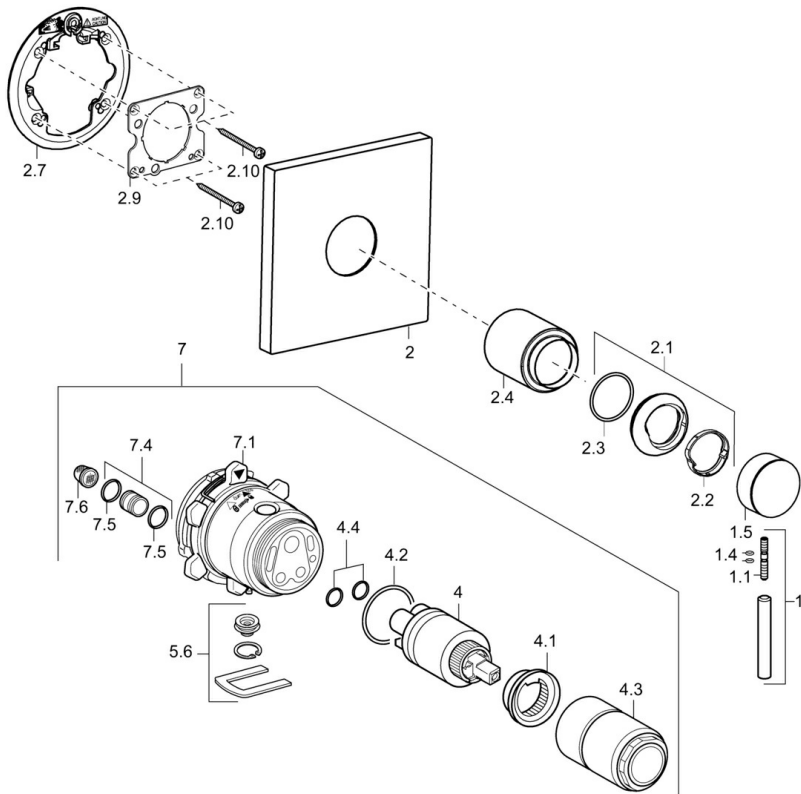

EAN: 4015474173514
static.hansa.com/41109573

- Dusche
- Einhebelmischer, Fertigmontageset
- Wandmontage für Unterputz-Einbaukörper
- Chrom
- Einhandbedienhebel/Griff, Hebel mit W+K-Kennzeichnung
- Rosette eckig

Technische Daten

Durchflusseigenschaften

Durchfluss bei 3 bar **22.2 l/min**

Technische Eigenschaften

Warmwasserversorgung **max. +80°C**
Arbeitsdruck **0.5-10 bar**

Vorschriften

EN Standard **EN 817**

Ersatzteile

SP41109573

	Name	Art.-Nr.
1	Hebel, L=50, M5 IG	59913335
1.1	Schraube, M5x35	59913299
1.4	O-Ring, d 3x1.5	59913100
1.5	Abdeckkappe Schwarz Ausgelaufen	59913333
1.5	Abdeckkappe	59913332
1.5	Abdeckkappe Weiss Ausgelaufen	59913334
2	Deckplatte, 150x150 Ausgelaufen	59913373
2.1	Abdeckkappe	59913364
2.2	Gleitring	59913363
2.3	O-Ring, d 38x2	59913212
2.4	Abdeckhülse	59913375
2.7	PVC-Befestigungsplatte Ausgelaufen	59913374
2.9	Befestigungsplatte	59913034
2.10	Schraube, M4.5x80	59912890
4	Kartusche, 3,5 Classic	59913075
4	Kartusche, 3,5 Eco	59912324
4.1	Temperatur-Anschlagring	59912325
4.2	O-Ring, d 28,24x2,62 Ausgelaufen	59912590
4.3	Schraubhülse, M38x1	59912115
4.4	O-Ring, d 10,10x1,60 Ausgelaufen	59905072
5.6	Blindstopfen	59912981
7	Funktionseinheit, H/C reversed	59912978
7	Funktionseinheit, 3,5, (2011-) Ausgelaufen	59913376
7.1	Überwurfmutter	59912984
7.4	Anschlussnippel, (2014-)	59913885
7.5	O-Ring, d 14x2	59912982
N.I.	Verlängerungssatz, 20 mm	59912754