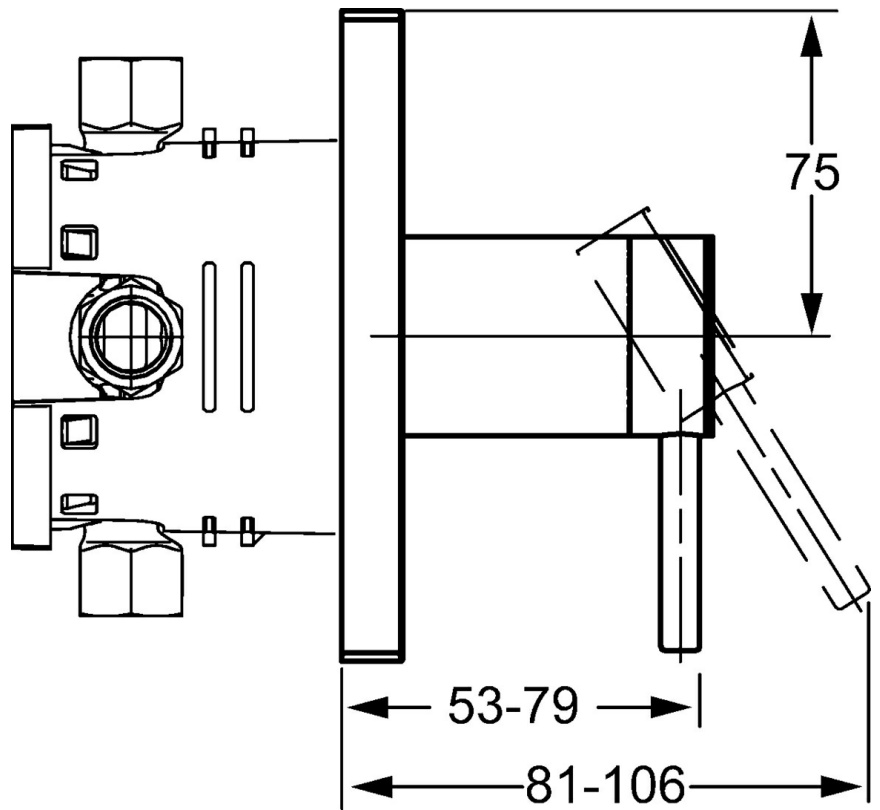

EAN: 4015474173514
static.hansa.com/41109573

- Dusche
- Einhebelmischer, Fertigmontageset
- Wandmontage für Unterputz-Einbaukörper
- Chrom
- Einhandbedienhebel/Griff, Hebel mit W+K-Kennzeichnung
- Rosette eckig

Technische Daten

Durchflusseigenschaften

Durchfluss bei 3 bar **22.2 l/min**

Technische Eigenschaften

Warmwasserversorgung **max. +80°C**
Arbeitsdruck **0.5-10 bar**

Vorschriften

EN Standard **EN 817**

Ersatzteile

SP41109573

	Name	Art.-Nr.
1	Hebel, L=50, M5 IG	59913335
1.1	Schraube, M5x35	59913299
1.4	O-Ring, d 3x1.5	59913100
1.5	Abdeckkappe Schwarz Ausgelaufen	59913333
1.5	Abdeckkappe	59913332
1.5	Abdeckkappe Weiss Ausgelaufen	59913334
2	Deckplatte, 150x150 Ausgelaufen	59913373
2.1	Abdeckkappe	59913364
2.2	Gleitring	59913363
2.3	O-Ring, d 38x2	59913212
2.4	Abdeckhülse	59913375
2.7	PVC-Befestigungsplatte Ausgelaufen	59913374
2.9	Befestigungsplatte	59913034
2.10	Schraube, M4.5x80	59912890
4	Kartusche, 3,5 Classic	59913075
4	Kartusche, 3,5 Eco	59912324
4.1	Temperatur-Anschlagring	59912325
4.2	O-Ring, d 28,24x2,62 Ausgelaufen	59912590
4.3	Schraubhülse, M38x1	59912115
4.4	O-Ring, d 10,10x1,60 Ausgelaufen	59905072
5.6	Blindstopfen	59912981
7	Funktionseinheit, H/C reversed	59912978
7	Funktionseinheit, 3,5, (2011-) Ausgelaufen	59913376
7.1	Überwurfmutter	59912984
7.4	Anschlussnippel, (2014-)	59913885
7.5	O-Ring, d 14x2	59912982
N.I.	Verlängerungssatz, 20 mm	59912754