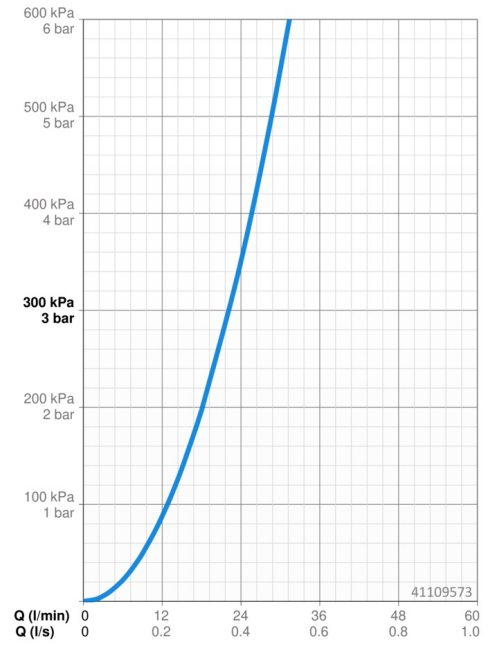

Technische Daten

Durchflusseigenschaften

Durchfluss bei 3 bar **22.2 l/min**

Technische Eigenschaften

Warmwasserversorgung **max. +80°C**
Arbeitsdruck **0.5-10 bar**

Vorschriften

EN Standard **EN 817**

Ersatzteile

SP41109573

	Name	Art.-Nr.
1	Hebel, L=50, M5 IG	59913335
1.1	Schraube, M5x35	59913299
1.4	O-Ring, d 3x1.5	59913100
1.5	Abdeckkappe Schwarz Ausgelaufen	59913333
1.5	Abdeckkappe	59913332
1.5	Abdeckkappe Weiss Ausgelaufen	59913334
2	Deckplatte, 150x150 Ausgelaufen	59913373
2.1	Abdeckkappe	59913364
2.2	Gleitring	59913363
2.3	O-Ring, d 38x2	59913212
2.4	Abdeckhülse	59913375
2.7	PVC-Befestigungsplatte Ausgelaufen	59913374
2.9	Befestigungsplatte	59913034
2.10	Schraube, M4.5x80	59912890
4	Kartusche, 3,5 Classic	59913075
4	Kartusche, 3,5 Eco	59912324
4.1	Temperatur-Anschlagring	59912325
4.2	O-Ring, d 28,24x2,62 Ausgelaufen	59912590
4.3	Schraubhülse, M38x1	59912115
4.4	O-Ring, d 10,10x1,60 Ausgelaufen	59905072
5.6	Blindstopfen	59912981
7	Funktionseinheit, H/C reversed	59912978
7	Funktionseinheit, 3,5, (2011-) Ausgelaufen	59913376
7.1	Überwurfmutter	59912984
7.4	Anschlussnippel, (2014-)	59913885
7.5	O-Ring, d 14x2	59912982
N.I.	Verlängerungssatz, 20 mm	59912754