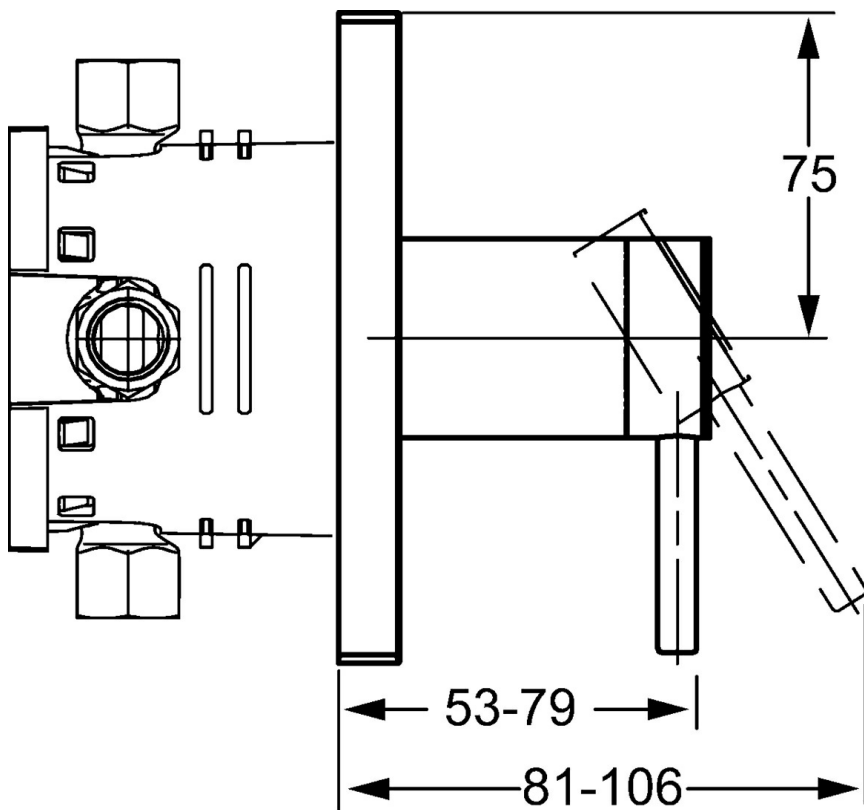

EAN: 4015474173514
static.hansa.com/41109573

- Řešení pro sprchy
- Jednopáková, Sada pro konečnou montáž
- Podomítková instalace
- Chrom
- Jedna ovládací páka / rukojeť, Páka se symboly teplé a studené vody
- Čtvercová rozeta

Technické údaje

Vlastnosti průtoku

Průtokové množství při 3 bar **22.2 l/min**

Technické vlastnosti

Zdroj teplé vody **max. +80°C**
Pracovní tlak **0.5-10 bar**

Předpisy

Norma EN **EN 817**

Náhradní díly

SP41109573

	Název	Kód
1	Páka, L=50, M5 IG	59913335
1.1	Šroub, M5x35	59913299
1.4	O-kroužek, d 3x1.5	59913100
1.5	Víko Černá Ukončeno	59913333
1.5	Víko	59913332
1.5	Víko Bílá Ukončeno	59913334
2	Krycí díl, 150x150 Ukončeno	59913373
2.1	Krytka	59913364
2.2	Kroužek	59913363
2.3	O-kroužek, d 38x2	59913212
2.4	Růžice	59913375
2.7	Upevňovací destička Ukončeno	59913374
2.9	Upevňovací deska	59913034
2.10	Šroub, M4.5x80	59912890
4	Kartuše, 3.5 Classic	59913075
4	Kartuše, 3.5 Eco	59912324
4.1	Temperature adjustment limiter	59912325
4.2	O-kroužek, d 28.24x2.62 Ukončeno	59912590
4.3	Šroub rukáv, M38x1	59912115
4.4	O-kroužek, d 10.10x1.60 Ukončeno	59905072
5.6	Plug	59912981
7	Funkční jednotka, H/C reversed	59912978
7	Funkční jednotka, 3.5, (2011-) Ukončeno	59913376
7.1	Blind nut	59912984
7.4	Připojovací šroubení, (2014-)	59913885
7.5	O-kroužek, d 14x2	59912982
N.I.	Nástavec-sada, 20 mm	59912754