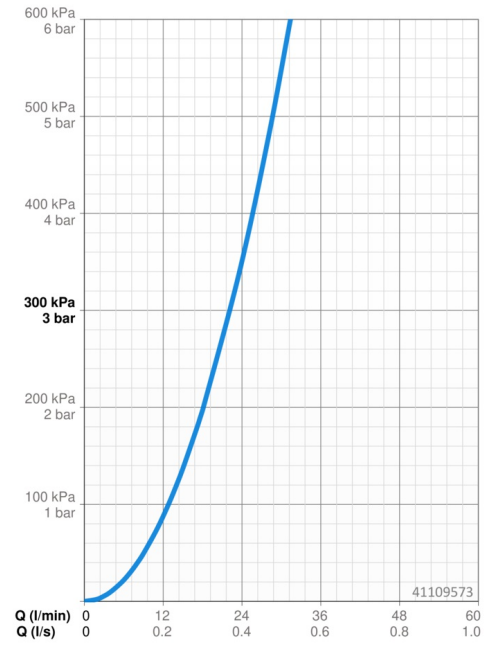

Technické údaje

Vlastnosti průtoku

Průtokové množství při 3 bar **22.2 l/min**

Technické vlastnosti

Zdroj teplé vody **max. +80°C**
Pracovní tlak **0.5-10 bar**

Předpisy

Norma EN **EN 817**

Náhradní díly