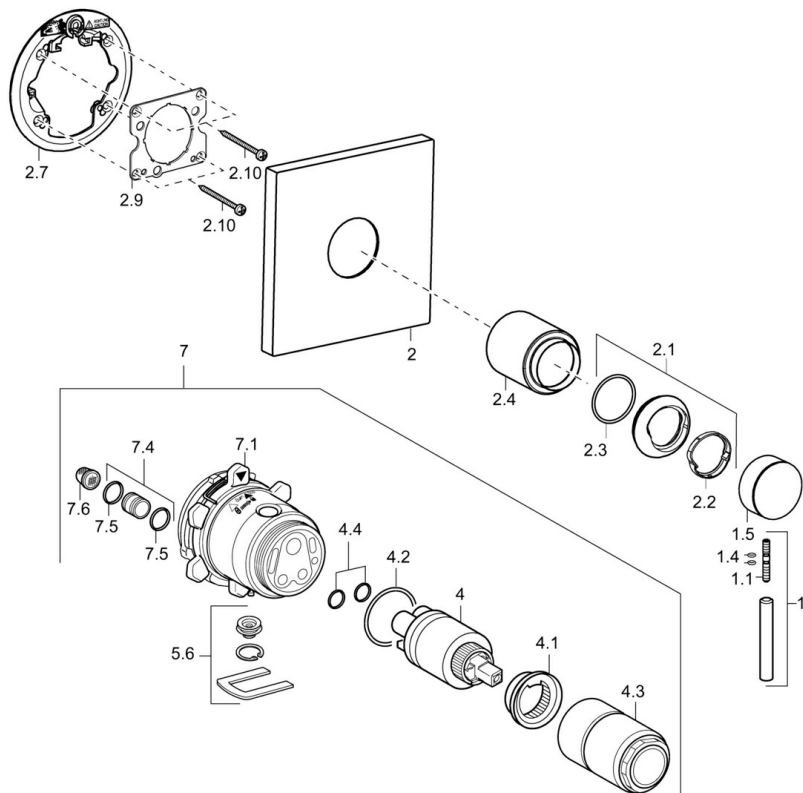

EAN: 4015474173514
static.hansa.com/41109573

- Řešení pro sprchy
- Jednopáková, Sada pro konečnou montáž
- Podomítková instalace
- Chrom
- Jedna ovládací páka / rukojeť, Páka se symboly teplé a studené vody
- Čtvercová rozeta

Technické údaje

Vlastnosti průtoku

Průtokové množství při 3 bar **22.2 l/min**

Technické vlastnosti

Zdroj teplé vody **max. +80°C**
Pracovní tlak **0.5-10 bar**

Předpisy

Norma EN **EN 817**

Náhradní díly

SP41109573

	Název	Kód
1	Páka, L=50, M5 IG	59913335
1.1	Šroub, M5x35	59913299
1.4	O-kroužek, d 3x1.5	59913100
1.5	Víko Černá Ukončeno	59913333
1.5	Víko	59913332
1.5	Víko Bílá Ukončeno	59913334
2	Krycí díl, 150x150 Ukončeno	59913373
2.1	Krytka	59913364
2.2	Kroužek	59913363
2.3	O-kroužek, d 38x2	59913212
2.4	Růžice	59913375
2.7	Upevňovací destička Ukončeno	59913374
2.9	Upevňovací deska	59913034
2.10	Šroub, M4.5x80	59912890
4	Kartuše, 3.5 Classic	59913075
4	Kartuše, 3.5 Eco	59912324
4.1	Temperature adjustment limiter	59912325
4.2	O-kroužek, d 28.24x2.62 Ukončeno	59912590
4.3	Šroub rukáv, M38x1	59912115
4.4	O-kroužek, d 10.10x1.60 Ukončeno	59905072
5.6	Plug	59912981
7	Funkční jednotka, H/C reversed	59912978
7	Funkční jednotka, 3.5, (2011-) Ukončeno	59913376
7.1	Blind nut	59912984
7.4	Připojovací šroubení, (2014-)	59913885
7.5	O-kroužek, d 14x2	59912982
N.I.	Nástavec-sada, 20 mm	59912754