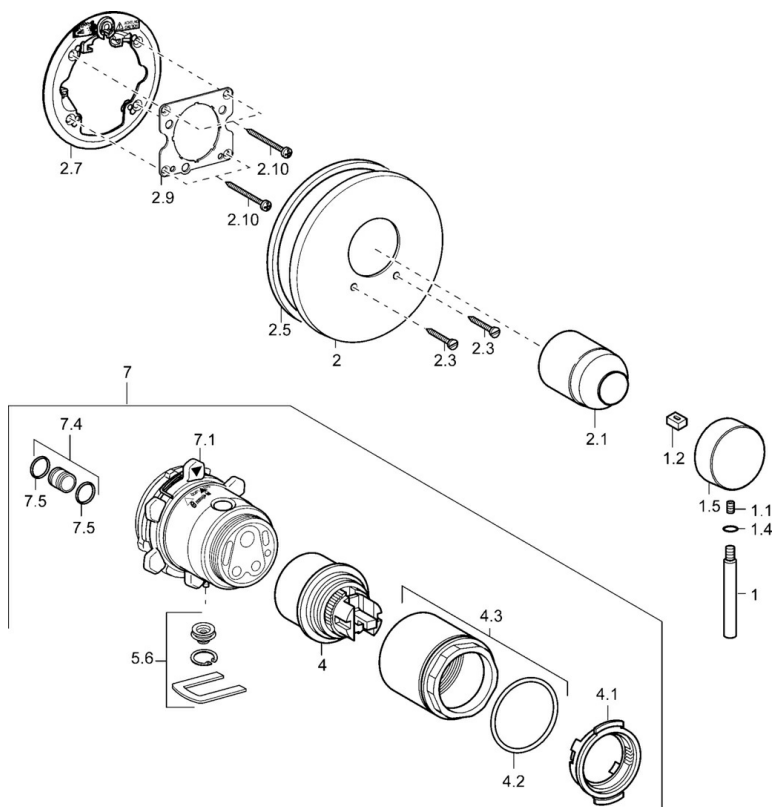

## Náhradné diely

### SP41109041

Název	Kód
1 Ovládací rukoväť, 80 mm Ukončené	59912122
1.1 Skrutka, M5x8, SW2.5	59904755
1.2 Klzné puzdro	59904778
1.4 O-kružok, d 6x1	59912136
1.5 Krytka Ukončené	59912143
2 Kryt príruby, d 135 / d 56 mm Ukončené	59912882
2 Kryt príruby, d 56 mm	59913078
2 Kryt príruby, d 170/56 mm Ukončené	59912928
2.1 Krytka	59904820
2.3 Skrutka, M5x25	59912881
2.5 Gumové tesnenie	59913045
2.7 Fixing part	59912888
2.9 [SK1669]	59913034
2.10 Skrutka, M4.5x80	59912890
4 Kartuš, 4.8 eco	59904601
4.1 Hot water limiter	59904759
4.2 O-kružok, 50.52x1.78	59906841
4.3 Očné skrutka, M50x1, SW45	59912980
5.6 Plug	59912981
7 Funkčná jednotka Ukončené	59912907
7 Podom. teleso pre sprchovú batériu Ukončené	59912897
7.1 Blind nut	59912984
7.4 Pripojovacie šróbenie, (2014-)	59913885
7.5 O-kružok, d 14x2	59912982
N.I. Nadstavný segment, 20 mm	59912754