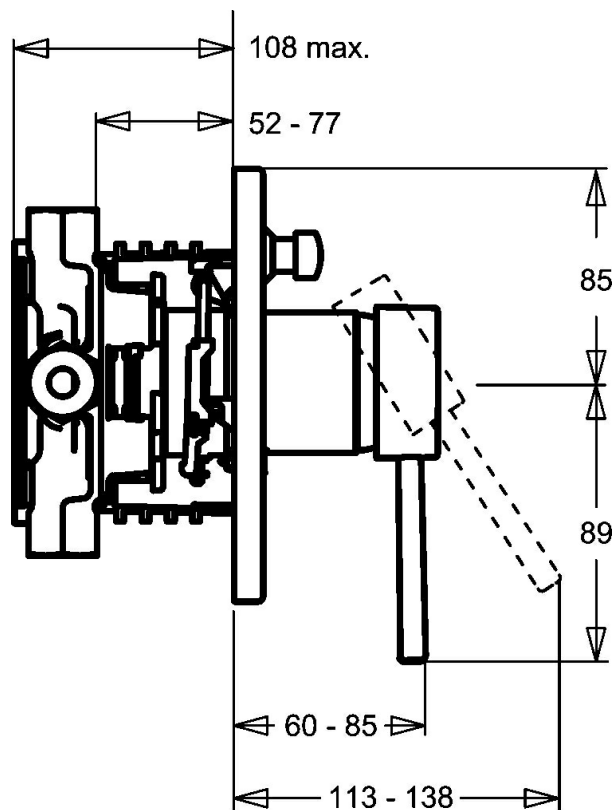

EAN: 4015474146860  
[static.hansa.com/41109541](http://static.hansa.com/41109541)

- Riešenia pre sprchy
- Sada pre konečnú montáž, jednopáková
- Podomietková inštalácia
- Chróm
- Gulatá rozeta

### Technické vlastnosti

Dodávka teplej vody

max. +80°C

Pracovný tlak

0.5-10 bar

### SP41109041

Název	Kód
1 Ovládací rukoväť, 80 mm Ukončené	59912122
1.1 Skrutka, M5x8, SW2.5	59904755
1.2 Klzné puzdro	59904778
1.4 O-kružok, d 6x1	59912136
1.5 Krytka Ukončené	59912143
2 Kryt príruby, d 135 / d 56 mm Ukončené	59912882
2 Kryt príruby, d 56 mm	59913078
2 Kryt príruby, d 170/56 mm Ukončené	59912928
2.1 Krytka	59904820
2.3 Skrutka, M5x25	59912881
2.5 Gumové tesnenie	59913045
2.7 Fixing part	59912888
2.9 [SK1669]	59913034
2.10 Skrutka, M4.5x80	59912890
4 Kartuš, 4.8 eco	59904601
4.1 Hot water limiter	59904759
4.2 O-kružok, 50.52x1.78	59906841
4.3 Očné skrutka, M50x1, SW45	59912980
5.6 Plug	59912981
7 Funkčná jednotka Ukončené	59912907
7 Podom. teleso pre sprchovú batériu Ukončené	59912897
7.1 Blind nut	59912984
7.4 Pripojovacie šróbenie, (2014-)	59913885
7.5 O-kružok, d 14x2	59912982
N.I. Nadstavný segment, 20 mm	59912754