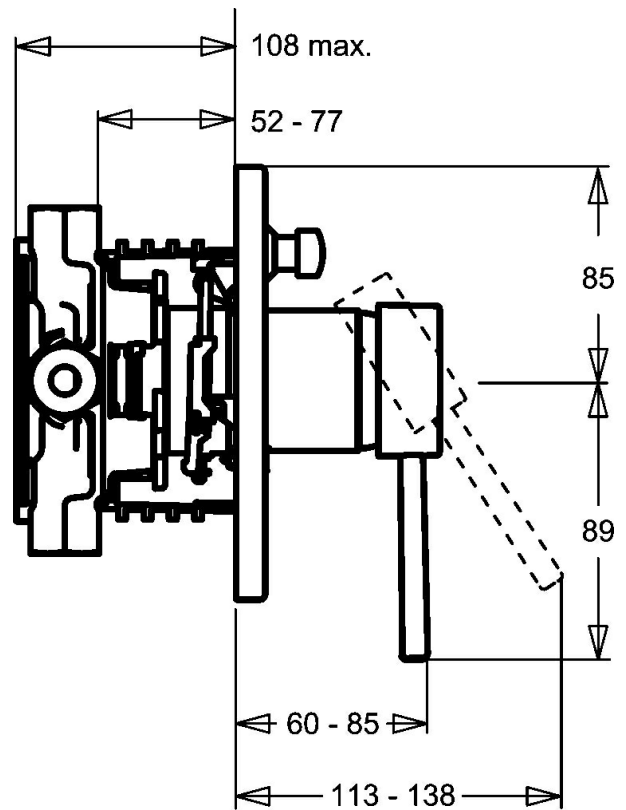

EAN: 4015474146860  
[static.hansa.com/41109541](https://static.hansa.com/41109541)

- Douche oplossingen
- Afbouwset, Eengreeps
- Wandmontage voor inbouwunit
- Chroom
- Ronde rozet

## Technische gegevens

### Technische eigenschappen

Warmwatertoevoer	max. +80°C
Werkdruk	0.5-10 bar

### SP41109041

	Naam	Code
1	Hendel, 80 mm Chrom Stopgezet	59912122
1.1	Schroef, M5x8, SW2.5	59904755
1.2	Joint klassiek uitloop	59904778
1.4	O-ring, d 6x1	59912136
1.5	Kap Chrom Stopgezet	59912143
2	Afdekplaat, d 135 / d 56 mm Chrom Stopgezet	59912882
2	Afdekplaat, d 56 mm	59913078
2	Afdekplaat, d 170/56 mm Chrom Stopgezet	59912928
2.1	Kap Chrom	59904820
2.3	Schroef, M5x25 Chrom	59912881
2.5	Rubberen pakking	59913045
2.7	Fixing part	59912888
2.9	Fixing plate	59913034
2.10	Schroef, M4.5x80	59912890
4	Binnenwerk, 4.8 eco	59904601
4.1	Hot water limiter	59904759
4.2	O-ring, 50.52x1,78	59906841
4.3	Schroef, M50x1, SW45	59912980
5.6	Plug	59912981
7	Functional unit Stopgezet	59912907
7	Inbouwset voor douche Stopgezet	59912897
7.1	Blind nut	59912984
7.4	Aansluitnippel, (2014-)	59913885
7.5	O-ring, d 14x2	59912982
N.I.	Inbouwverlengstuk compleet, 20 mm	59912754