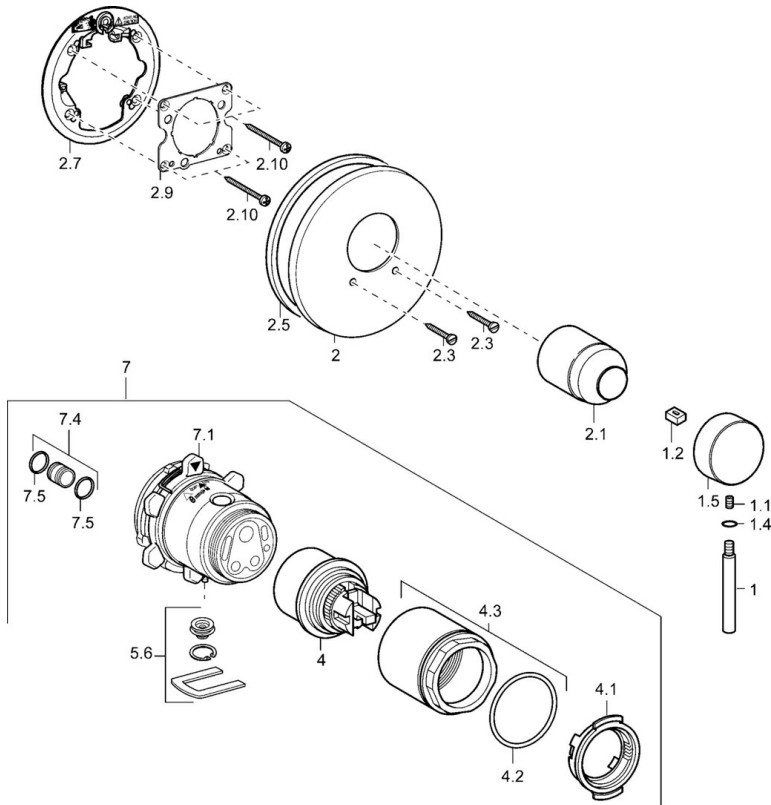

EAN: 4015474146860  
[static.hansa.com/41109541](https://static.hansa.com/41109541)

- Douche oplossingen
- Afbouwset, Eengreeps
- Wandmontage voor inbouwunit
- Chroom
- Ronde rozet

## Technische gegevens

### Technische eigenschappen

Warmwatertoevoer	max. +80°C
Werkdruk	0.5-10 bar

### SP41109041

	Naam	Code
1	Hendel, 80 mm Chrom Stopgezet	59912122
1.1	Schroef, M5x8, SW2.5	59904755
1.2	Joint klassiek uitloop	59904778
1.4	O-ring, d 6x1	59912136
1.5	Kap Chrom Stopgezet	59912143
2	Afdekplaat, d 135 / d 56 mm Chrom Stopgezet	59912882
2	Afdekplaat, d 56 mm	59913078
2	Afdekplaat, d 170/56 mm Chrom Stopgezet	59912928
2.1	Kap Chrom	59904820
2.3	Schroef, M5x25 Chrom	59912881
2.5	Rubberen pakking	59913045
2.7	Fixing part	59912888
2.9	Fixing plate	59913034
2.10	Schroef, M4.5x80	59912890
4	Binnenwerk, 4.8 eco	59904601
4.1	Hot water limiter	59904759
4.2	O-ring, 50.52x1,78	59906841
4.3	Schroef, M50x1, SW45	59912980
5.6	Plug	59912981
7	Functional unit Stopgezet	59912907
7	Inbouwset voor douche Stopgezet	59912897
7.1	Blind nut	59912984
7.4	Aansluitnippel, (2014-)	59913885
7.5	O-ring, d 14x2	59912982
N.I.	Inbouwverlengstuk compleet, 20 mm	59912754