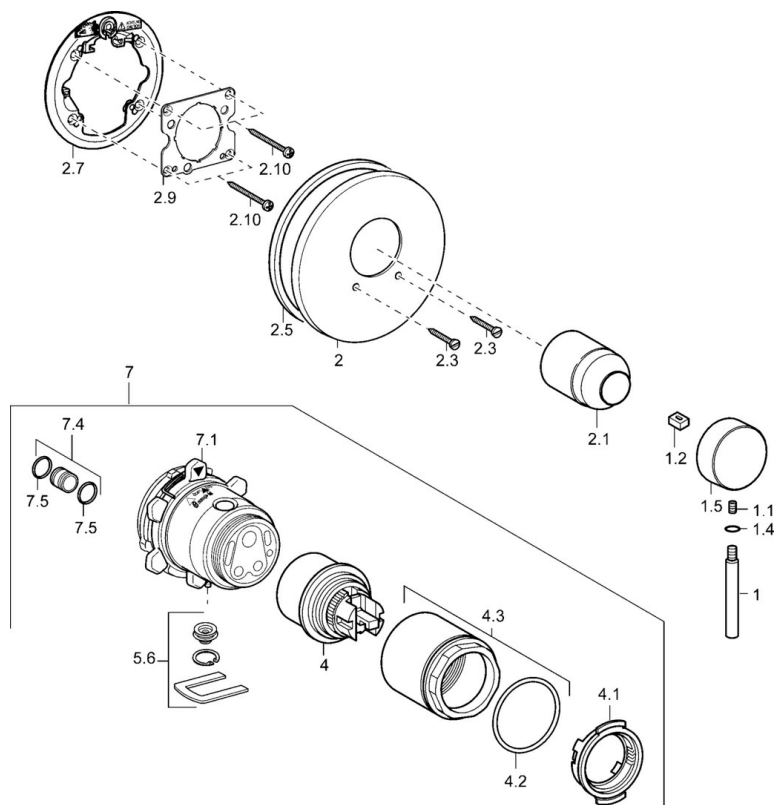

EAN: 4015474146860
static.hansa.com/41109541

- Řešení pro sprchy
- Sada pro konečnou montáž, Jednopáková
- Podomítková instalace
- Chrom
- Kulatá rozeta

Technické údaje

Technické vlastnosti

Zdroj teplé vody	max. +80°C
Pracovní tlak	0.5-10 bar

Náhradní díly

SP41109041

	Název	Kód
1	Páka, 80 mm Ukončeno	59912122
1.1	Šroub, M5x8, SW2,5	59904755
1.2	Kluzné pouzdro (osazené)	59904778
1.4	O-kroužek, d 6x1	59912136
1.5	Krytka Ukončeno	59912143
2	Kryt příruby, d 135 / d 56 mm Ukončeno	59912882
2	Kryt příruby, d 56 mm	59913078
2	Kryt příruby, d 170/56 mm Ukončeno	59912928
2.1	Krytka	59904820
2.3	Šroub, M5x25	59912881
2.5	Gumové těsnění	59913045
2.7	Upevňovací část	59912888
2.9	Upevňovací deska	59913034
2.10	Šroub, M4,5x80	59912890
4	Kartuše, 4,8 eco	59904601
4.1	Hot water limiter	59904759
4.2	O-kroužek, 50,52x1,78	59906841
4.3	Oční šroub, M50x1, SW45	59912980
5.6	Plug	59912981
7	Funkční jednotka Ukončeno	59912907
7	Podomítkové těleso sprchové baterie Ukončeno	59912897
7.1	Blind nut	59912984
7.4	Připojovací šroubení, (2014-)	59913885
7.5	O-kroužek, d 14x2	59912982
N.I.	Nástavec-sada, 20 mm	59912754