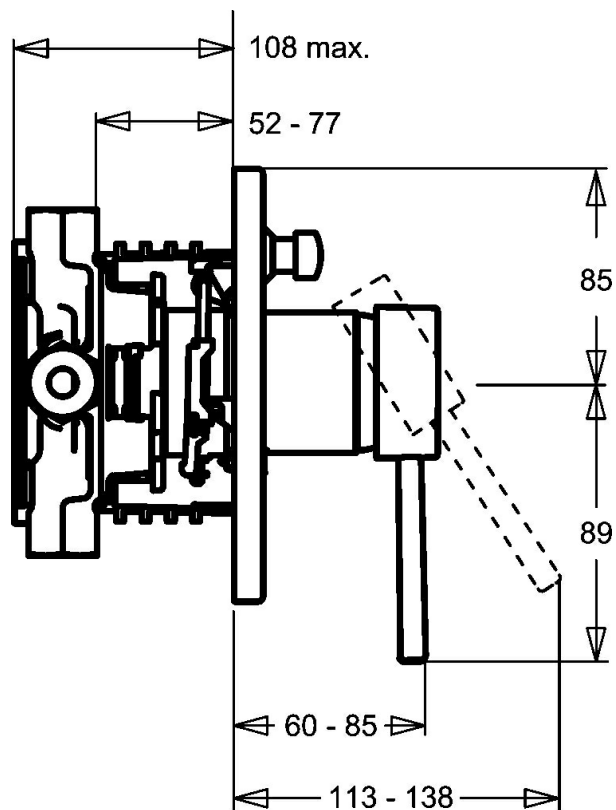

EAN: 4015474146860
static.hansa.com/41109541

- Řešení pro sprchy
- Sada pro konečnou montáž, Jednopáková
- Podomítková instalace
- Chrom
- Kulatá rozeta

Technické údaje

Technické vlastnosti

Zdroj teplé vody	max. +80°C
Pracovní tlak	0.5-10 bar

Náhradní díly

SP41109041

	Název	Kód
1	Páka, 80 mm Ukončeno	59912122
1.1	Šroub, M5x8, SW2,5	59904755
1.2	Kluzné pouzdro (osazené)	59904778
1.4	O-kroužek, d 6x1	59912136
1.5	Krytka Ukončeno	59912143
2	Kryt příruby, d 135 / d 56 mm Ukončeno	59912882
2	Kryt příruby, d 56 mm	59913078
2	Kryt příruby, d 170/56 mm Ukončeno	59912928
2.1	Krytka	59904820
2.3	Šroub, M5x25	59912881
2.5	Gumové těsnění	59913045
2.7	Upevňovací část	59912888
2.9	Upevňovací deska	59913034
2.10	Šroub, M4,5x80	59912890
4	Kartuše, 4,8 eco	59904601
4.1	Hot water limiter	59904759
4.2	O-kroužek, 50,52x1,78	59906841
4.3	Oční šroub, M50x1, SW45	59912980
5.6	Plug	59912981
7	Funkční jednotka Ukončeno	59912907
7	Podomítkové těleso sprchové baterie Ukončeno	59912897
7.1	Blind nut	59912984
7.4	Připojovací šroubení, (2014-)	59913885
7.5	O-kroužek, d 14x2	59912982
N.I.	Nástavec-sada, 20 mm	59912754