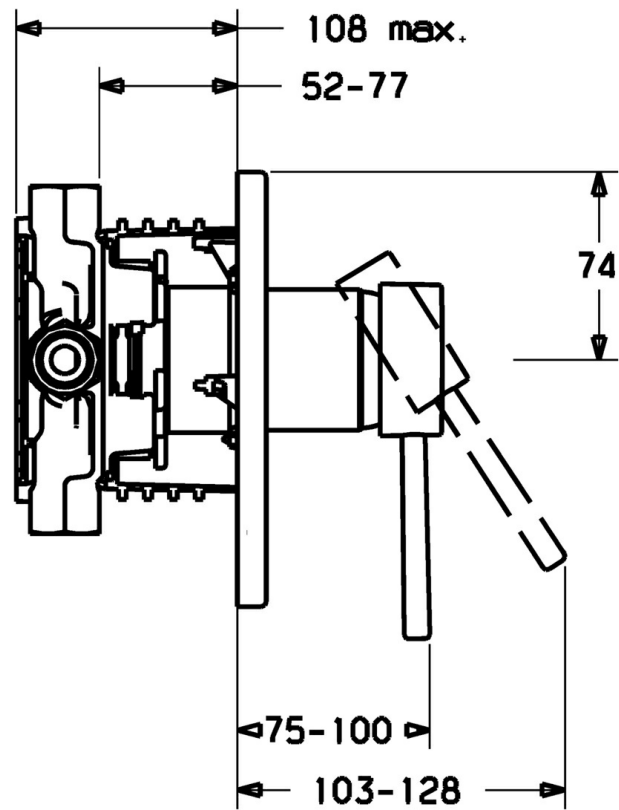

EAN: 4015474111707
static.hansa.com/41109041

- Douche oplossingen
- Afbouwset, Eengreeps
- Wandmontage voor inbouwunit
- Chroom
- Ronde rozet

Technische gegevens

Technische eigenschappen

Warmwatertoevoer	max. +80°C
Werkdruk	0.5-10 bar

Reserveonderdelen

SP41109041

	Naam	Code
1	Hendel, 80 mm Chrom Stopgezet	59912122
1.1	Schroef, M5x8, SW2.5	59904755
1.2	Joint klassiek uitloop	59904778
1.4	O-ring, d 6x1	59912136
1.5	Kap Chrom Stopgezet	59912143
2	Afdekplaat, d 135 / d 56 mm Chrom Stopgezet	59912882
2	Afdekplaat, d 56 mm	59913078
2	Afdekplaat, d 170/56 mm Chrom Stopgezet	59912928
2.1	Kap Chrom	59904820
2.3	Schroef, M5x25 Chrom	59912881
2.5	Rubberen pakking	59913045
2.7	Fixing part	59912888
2.9	Fixing plate	59913034
2.10	Schroef, M4.5x80	59912890
4	Binnenwerk, 4.8 eco	59904601
4.1	Hot water limiter	59904759
4.2	O-ring, 50.52x1.78	59906841
4.3	Schroefoog, M50x1, SW45	59912980
5.6	Plug	59912981
7	Functional unit Stopgezet	59912907
7	Inbouwset voor douche Stopgezet	59912897
7.1	Blind nut	59912984
7.4	Aansluitnippel, (2014-)	59913885
7.5	O-ring, d 14x2	59912982
N.I.	Inbouwverlengstuk compleet, 20 mm	59912754