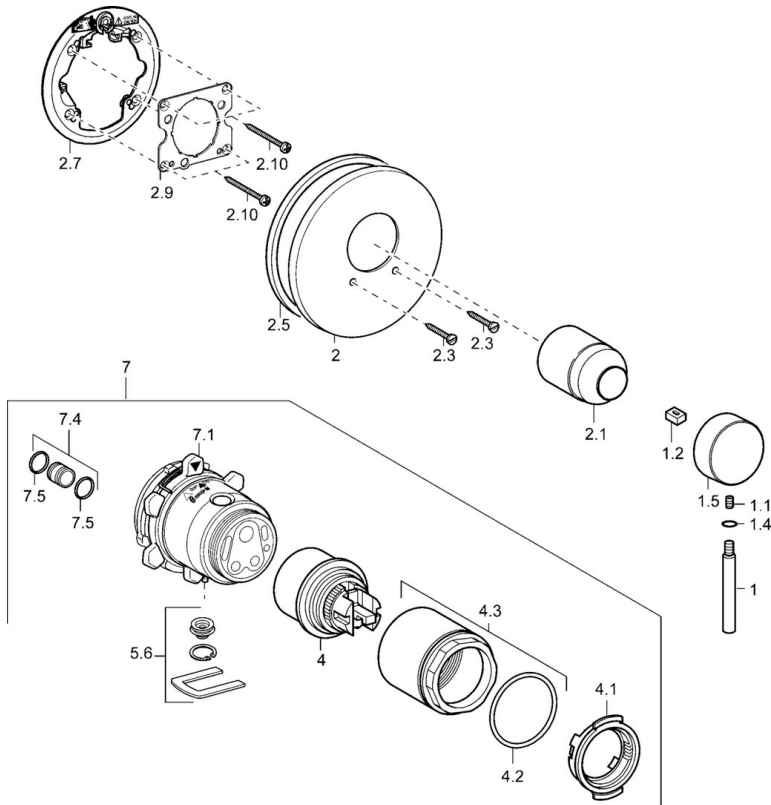

EAN: 4015474111707
static.hansa.com/41109041

- Douche oplossingen
- Afbouwset, Eengreeps
- Wandmontage voor inbouwunit
- Chroom
- Ronde rozet

Technische gegevens

Technische eigenschappen

Warmwatertoevoer	max. +80°C
Werkdruk	0.5-10 bar

Reserveonderdelen

SP41109041

	Naam	Code
1	Hendel, 80 mm Chrom Stopgezet	59912122
1.1	Schroef, M5x8, SW2.5	59904755
1.2	Joint klassiek uitloop	59904778
1.4	O-ring, d 6x1	59912136
1.5	Kap Chrom Stopgezet	59912143
2	Afdekplaat, d 135 / d 56 mm Chrom Stopgezet	59912882
2	Afdekplaat, d 56 mm	59913078
2	Afdekplaat, d 170/56 mm Chrom Stopgezet	59912928
2.1	Kap Chrom	59904820
2.3	Schroef, M5x25 Chrom	59912881
2.5	Rubberen pakking	59913045
2.7	Fixing part	59912888
2.9	Fixing plate	59913034
2.10	Schroef, M4.5x80	59912890
4	Binnenwerk, 4.8 eco	59904601
4.1	Hot water limiter	59904759
4.2	O-ring, 50.52x1.78	59906841
4.3	Schroefoog, M50x1, SW45	59912980
5.6	Plug	59912981
7	Functional unit Stopgezet	59912907
7	Inbouwset voor douche Stopgezet	59912897
7.1	Blind nut	59912984
7.4	Aansluitnippel, (2014-)	59913885
7.5	O-ring, d 14x2	59912982
N.I.	Inbouwverlengstuk compleet, 20 mm	59912754