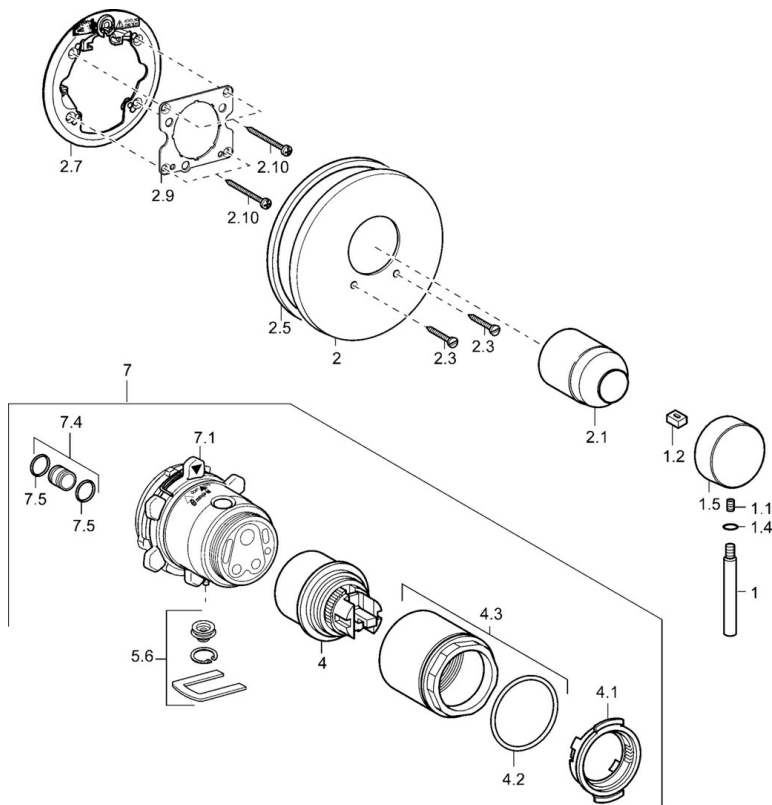

EAN: 4015474111707  
[static.hansa.com/41109041](http://static.hansa.com/41109041)

- Dusche
- Fertigmontageset, Einhebelmischer
- Wandmontage für Unterputz-Einbaukörper
- Chrom
- Rosette rund

## Technische Daten

### Technische Eigenschaften

Warmwasserversorgung	<b>max. +80°C</b>
Arbeitsdruck	<b>0.5-10 bar</b>

### SP41109041

	Name	Art.-Nr.
1	Hebel, 80 mm Ausgelaufen	59912122
1.1	Schraube, M5x8, SW2.5	59904755
1.2	Kunststoffadapter	59904778
1.4	O-Ring, d 6x1	59912136
1.5	Abdeckkappe Ausgelaufen	59912143
2	Rosette, d 135 / d 56 mm Ausgelaufen	59912882
2	Rosette, d 56 mm	59913078
2	Rosette, d 170/56 mm Ausgelaufen	59912928
2.1	Abdeckkappe	59904820
2.3	Schraube, M5x25	59912881
2.5	Gummidichtung	59913045
2.7	Befestigungsteil	59912888
2.9	Befestigungsplatte	59913034
2.10	Schraube, M4.5x80	59912890
4	Kartusche, 4,8 eco	59904601
4.1	Warmwasser Begrenzer	59904759
4.2	O-Ring, 50.52x1.78	59906841
4.3	Ringschraube, M50x1, SW45	59912980
5.6	Blindstopfen	59912981
7	Funktionseinheit Ausgelaufen	59912907
7	UP-Rohbauset Brausearmatur Ausgelaufen	59912897
7.1	Überwurfmutter	59912984
7.4	Anschlussnippel, (2014-)	59913885
7.5	O-Ring, d 14x2	59912982
N.I.	Verlängerungssatz, 20 mm	59912754