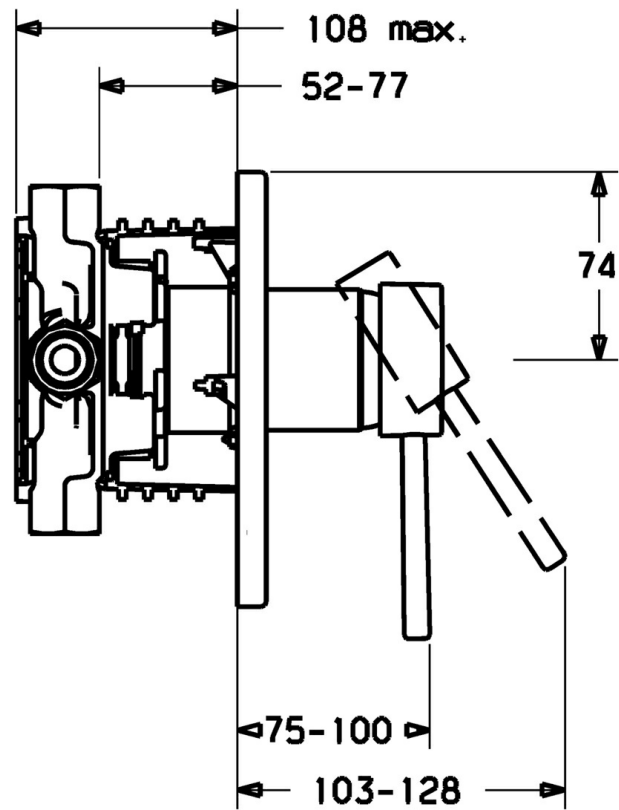

EAN: 4015474111707  
[static.hansa.com/41109041](http://static.hansa.com/41109041)

- Dusche
- Fertigmontageset, Einhebelmischer
- Wandmontage für Unterputz-Einbaukörper
- Chrom
- Rosette rund

## Technische Daten

### Technische Eigenschaften

Warmwasserversorgung	<b>max. +80°C</b>
Arbeitsdruck	<b>0.5-10 bar</b>

### SP41109041

	Name	Art.-Nr.
1	Hebel, 80 mm Ausgelaufen	59912122
1.1	Schraube, M5x8, SW2.5	59904755
1.2	Kunststoffadapter	59904778
1.4	O-Ring, d 6x1	59912136
1.5	Abdeckkappe Ausgelaufen	59912143
2	Rosette, d 135 / d 56 mm Ausgelaufen	59912882
2	Rosette, d 56 mm	59913078
2	Rosette, d 170/56 mm Ausgelaufen	59912928
2.1	Abdeckkappe	59904820
2.3	Schraube, M5x25	59912881
2.5	Gummidichtung	59913045
2.7	Befestigungsteil	59912888
2.9	Befestigungsplatte	59913034
2.10	Schraube, M4.5x80	59912890
4	Kartusche, 4,8 eco	59904601
4.1	Warmwasser Begrenzer	59904759
4.2	O-Ring, 50.52x1.78	59906841
4.3	Ringschraube, M50x1, SW45	59912980
5.6	Blindstopfen	59912981
7	Funktionseinheit Ausgelaufen	59912907
7	UP-Rohbauset Brausearmatur Ausgelaufen	59912897
7.1	Überwurfmutter	59912984
7.4	Anschlussnippel, (2014-)	59913885
7.5	O-Ring, d 14x2	59912982
N.I.	Verlängerungssatz, 20 mm	59912754