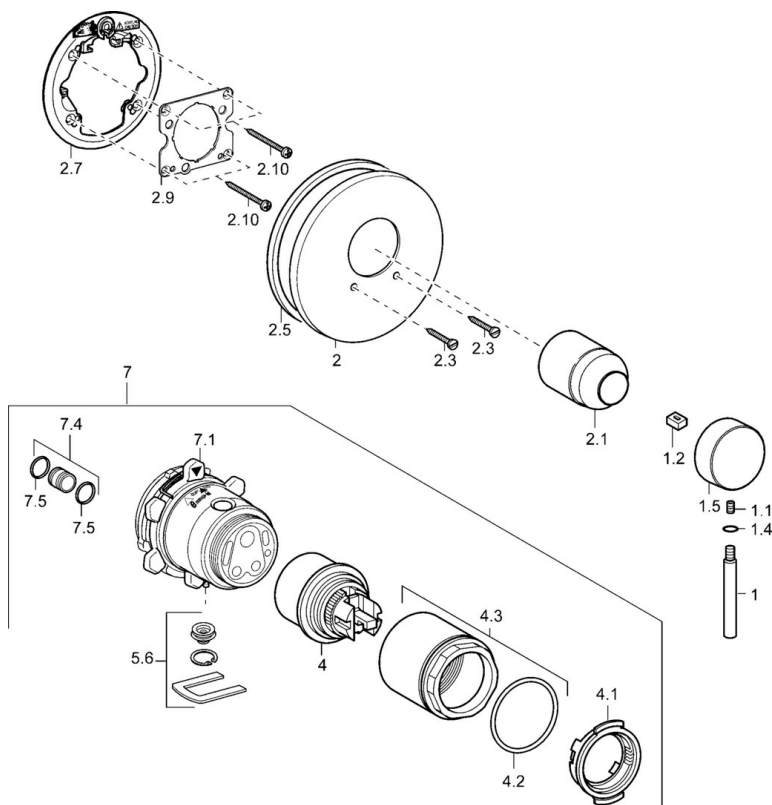

EAN: 4015474111707
static.hansa.com/41109041

- Řešení pro sprchy
- Sada pro konečnou montáž, Jednopáková
- Podomítková instalace
- Chrom
- Kulatá rozeta

Technické údaje

Technické vlastnosti

Zdroj teplé vody	max. +80°C
Pracovní tlak	0.5-10 bar

Náhradní díly

SP41109041

	Název	Kód
1	Páka, 80 mm Ukončeno	59912122
1.1	Šroub, M5x8, SW2,5	59904755
1.2	Kluzné pouzdro (osazené)	59904778
1.4	O-kroužek, d 6x1	59912136
1.5	Krytka Ukončeno	59912143
2	Kryt příruby, d 135 / d 56 mm Ukončeno	59912882
2	Kryt příruby, d 56 mm	59913078
2	Kryt příruby, d 170/56 mm Ukončeno	59912928
2.1	Krytka	59904820
2.3	Šroub, M5x25	59912881
2.5	Gumové těsnění	59913045
2.7	Upevňovací část	59912888
2.9	Upevňovací deska	59913034
2.10	Šroub, M4,5x80	59912890
4	Kartuše, 4,8 eco	59904601
4.1	Hot water limiter	59904759
4.2	O-kroužek, 50,52x1,78	59906841
4.3	Oční šroub, M50x1, SW45	59912980
5.6	Plug	59912981
7	Funkční jednotka Ukončeno	59912907
7	Podomítkové těleso sprchové baterie Ukončeno	59912897
7.1	Blind nut	59912984
7.4	Připojovací šroubení, (2014-)	59913885
7.5	O-kroužek, d 14x2	59912982
N.I.	Nástavec-sada, 20 mm	59912754