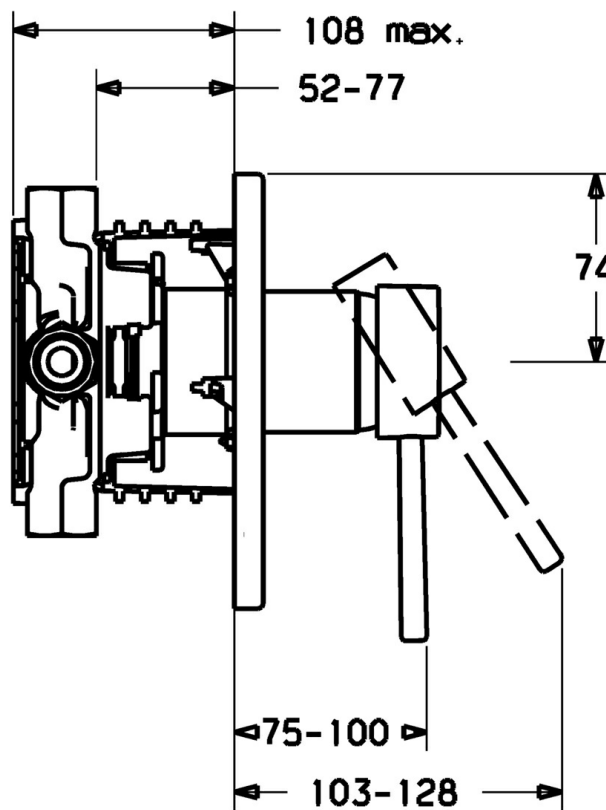

EAN: 4015474111707
static.hansa.com/41109041

- Řešení pro sprchy
- Sada pro konečnou montáž, Jednopáková
- Podomítková instalace
- Chrom
- Kulatá rozeta

Technické údaje

Technické vlastnosti

Zdroj teplé vody	max. +80°C
Pracovní tlak	0.5-10 bar

Náhradní díly

SP41109041

	Název	Kód
1	Páka, 80 mm Ukončeno	59912122
1.1	Šroub, M5x8, SW2,5	59904755
1.2	Kluzné pouzdro (osazené)	59904778
1.4	O-kroužek, d 6x1	59912136
1.5	Krytka Ukončeno	59912143
2	Kryt příruby, d 135 / d 56 mm Ukončeno	59912882
2	Kryt příruby, d 56 mm	59913078
2	Kryt příruby, d 170/56 mm Ukončeno	59912928
2.1	Krytka	59904820
2.3	Šroub, M5x25	59912881
2.5	Gumové těsnění	59913045
2.7	Upevňovací část	59912888
2.9	Upevňovací deska	59913034
2.10	Šroub, M4,5x80	59912890
4	Kartuše, 4,8 eco	59904601
4.1	Hot water limiter	59904759
4.2	O-kroužek, 50,52x1,78	59906841
4.3	Oční šroub, M50x1, SW45	59912980
5.6	Plug	59912981
7	Funkční jednotka Ukončeno	59912907
7	Podomítkové těleso sprchové baterie Ukončeno	59912897
7.1	Blind nut	59912984
7.4	Připojovací šroubení, (2014-)	59913885
7.5	O-kroužek, d 14x2	59912982
N.I.	Nástavec-sada, 20 mm	59912754