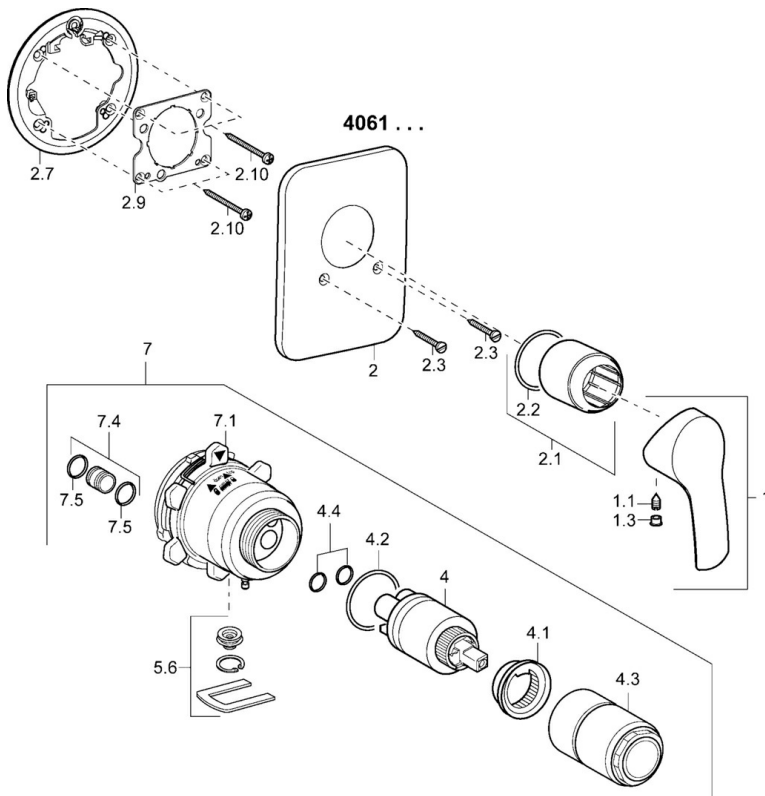

EAN: 4015474160460
static.hansa.com/40619073

- Douche oplossingen
- Eengreeps, Afbouwset
- Wandmontage voor inbouwunit
- Chroom
- Eengreeps bediend, Hendel met warm-koud-aanduiding
- Soft edge rozet, Rozet met schroeven

Technische gegevens

Doorstromingseigenschappen

Doorstroomhoeveelheid bij 3 bar **22.2 l/min**

Technische eigenschappen

Warmwatertoevoer **max. +80°C**
 Werkdruk **0.5-10 bar**

Voorschriften

EN-norm **EN 817**

Reserveonderdelen

SP40619073

	Naam	Code
1	Hendel Chromm	59914417
1.1	Schroef, M5x8, SW2.5	59904755
1.3	Sierdop Grijs	59912112
2	Afdekplaat Chromm Stopgezet	59912933
2.1	Rosassen Chromm	59912511
2.2	O-ring, 41x3	59913215
2.3	Schroef, M5x25 Chromm	59912881
2.7	Verstevigingsplaat Chromm Stopgezet	59913047
2.9	Fixing plate	59913034
2.10	Schroef, M4.5x80	59912890
4	Binnenwerk, 3.5 Classic	59913075
4	Binnenwerk, 3.5 Eco	59912324
4.1	Temperature adjustment limiter	59912325
4.2	O-ring, d 28.24x2.62 Stopgezet	59912590
4.3	Schroef de mouw, M38x1	59912115
4.4	O-ring, d 10.10x1.60 Stopgezet	59905072
5.6	Plug	59912981
7	Functional unit Stopgezet	59912936
7	Functional unit, H/C reversed	59912978
7.1	Blind nut	59912984
7.4	Aansluitnippel, (2014-)	59913885
7.5	O-ring, d 14x2	59912982
N.I.	Inbouwverlengstuk compleet, 20 mm	59912754