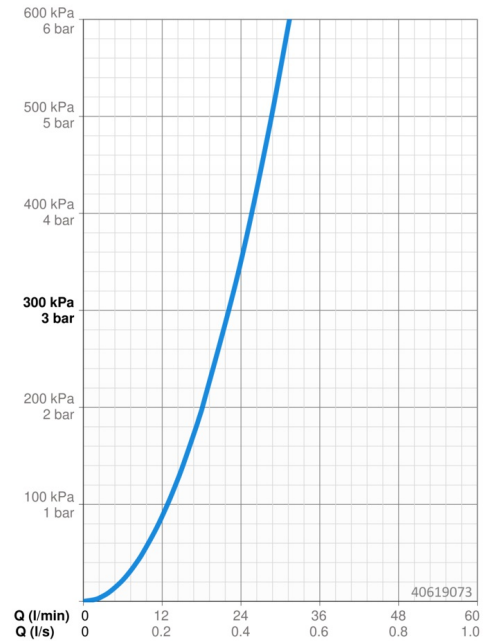

Technische gegevens

Doorstromingseigenschappen

Doorstroomhoeveelheid bij 3 bar **22.2 l/min**

Technische eigenschappen

Warmwatertoevoer **max. +80°C**
 Werkdruk **0.5-10 bar**

Voorschriften

EN-norm **EN 817**