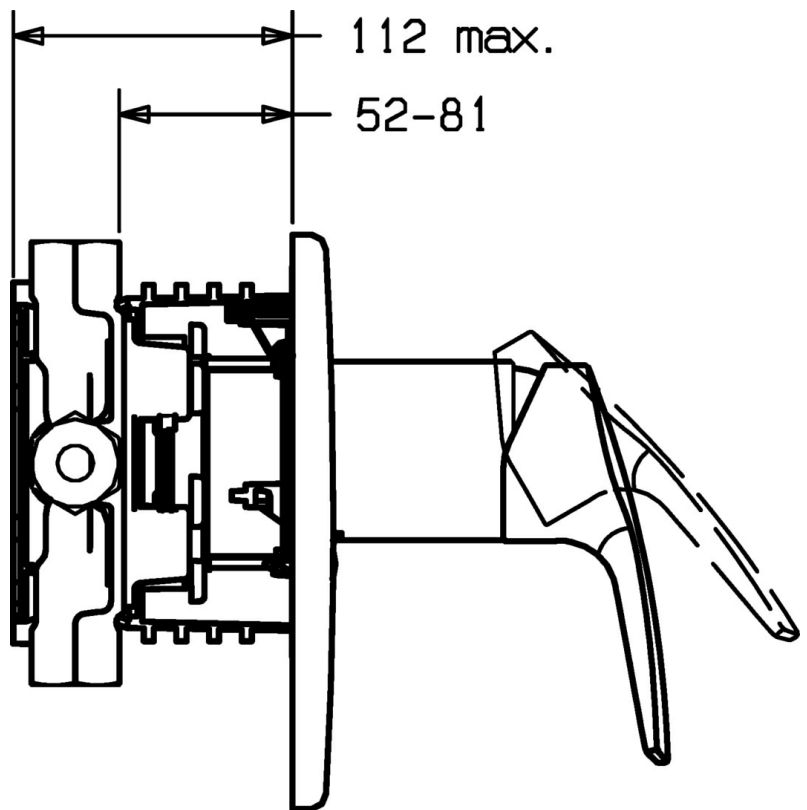

EAN: 4015474160460
static.hansa.com/40619073

- Douche oplossingen
- Eengreeps, Afbouwset
- Wandmontage voor inbouwunit
- Chroom
- Eengreeps bediend, Hendel met warm-koud-aanduiding
- Soft edge rozet, Rozet met schroeven

Technische gegevens

Doorstromingseigenschappen

Doorstroomhoeveelheid bij 3 bar **22.2 l/min**

Technische eigenschappen

Warmwatertoevoer **max. +80°C**
 Werkdruk **0.5-10 bar**

Voorschriften

EN-norm **EN 817**

Reserveonderdelen

SP40619073

	Naam	Code
1	Hendel Chromm	59914417
1.1	Schroef, M5x8, SW2.5	59904755
1.3	Sierdop Grijs	59912112
2	Afdekplaat Chromm Stopgezet	59912933
2.1	Rosassen Chromm	59912511
2.2	O-ring, 41x3	59913215
2.3	Schroef, M5x25 Chromm	59912881
2.7	Verstevigingsplaat Chromm Stopgezet	59913047
2.9	Fixing plate	59913034
2.10	Schroef, M4.5x80	59912890
4	Binnenwerk, 3.5 Classic	59913075
4	Binnenwerk, 3.5 Eco	59912324
4.1	Temperature adjustment limiter	59912325
4.2	O-ring, d 28.24x2.62 Stopgezet	59912590
4.3	Schroef de mouw, M38x1	59912115
4.4	O-ring, d 10.10x1.60 Stopgezet	59905072
5.6	Plug	59912981
7	Functional unit Stopgezet	59912936
7	Functional unit, H/C reversed	59912978
7.1	Blind nut	59912984
7.4	Aansluitnippel, (2014-)	59913885
7.5	O-ring, d 14x2	59912982
N.I.	Inbouwverlengstuk compleet, 20 mm	59912754