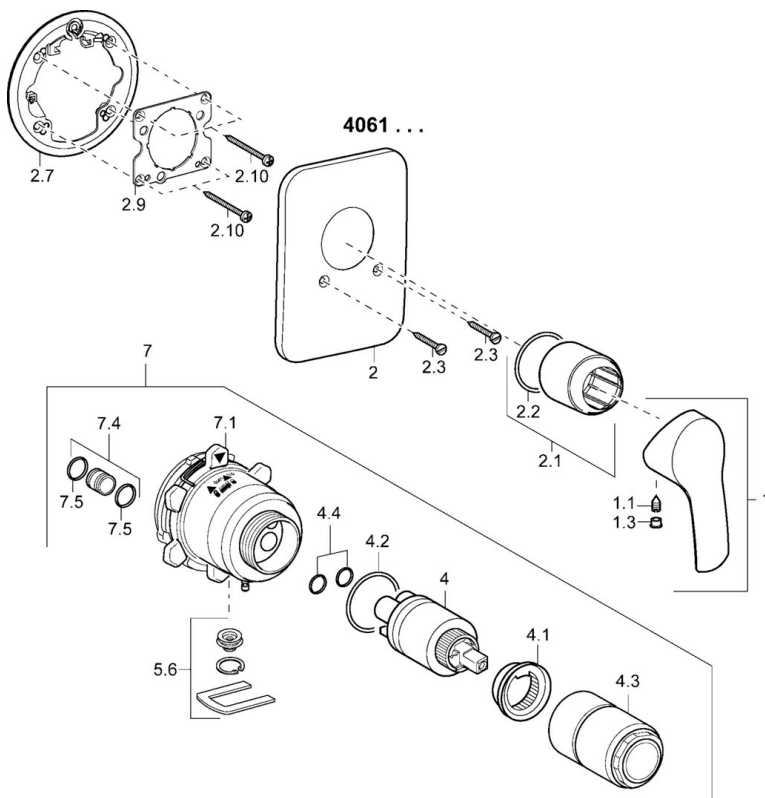

EAN: 4015474160460
static.hansa.com/40619073

- Dusche
- Einhebelmischer, Fertigmontageset
- Wandmontage für Unterputz-Einbaukörper
- Chrom
- Einhandbedienhebel/Griff, Hebel mit W+K-Kennzeichnung
- Rosette soft edge, Rosette mit Schrauben

Technische Daten

Durchflusseigenschaften

Durchfluss bei 3 bar **22.2 l/min**

Technische Eigenschaften

Warmwasserversorgung **max. +80°C**
Arbeitsdruck **0.5-10 bar**

Vorschriften

EN Standard **EN 817**

Ersatzteile

SP40619073

| | Name | Art.-Nr. |
|------|------------------------------------|----------|
| 1 | Hebel | 59914417 |
| 1.1 | Schraube, M5x8, SW2.5 | 59904755 |
| 1.3 | Dekorkappe Grau | 59912112 |
| 2 | Rosette Ausgelaufen | 59912933 |
| 2.1 | Abdeckhülse | 59912511 |
| 2.2 | O-Ring, 41x3 | 59913215 |
| 2.3 | Schraube, M5x25 | 59912881 |
| 2.7 | PVC-Befestigungsplatte Ausgelaufen | 59913047 |
| 2.9 | Befestigungsplatte | 59913034 |
| 2.10 | Schraube, M4.5x80 | 59912890 |
| 4 | Kartusche, 3.5 Classic | 59913075 |
| 4 | Kartusche, 3.5 Eco | 59912324 |
| 4.1 | Temperatur-Anschlagring | 59912325 |
| 4.2 | O-Ring, d 28.24x2.62 Ausgelaufen | 59912590 |
| 4.3 | Schraubhülse, M38x1 | 59912115 |
| 4.4 | O-Ring, d 10.10x1.60 Ausgelaufen | 59905072 |
| 5.6 | Blindstopfen | 59912981 |
| 7 | Funktionseinheit Ausgelaufen | 59912936 |
| 7 | Funktionseinheit, H/C reversed | 59912978 |
| 7.1 | Überwurfmutter | 59912984 |
| 7.4 | Anschlussnippel, (2014-) | 59913885 |
| 7.5 | O-Ring, d 14x2 | 59912982 |
| N.I. | Verlängerungssatz, 20 mm | 59912754 |