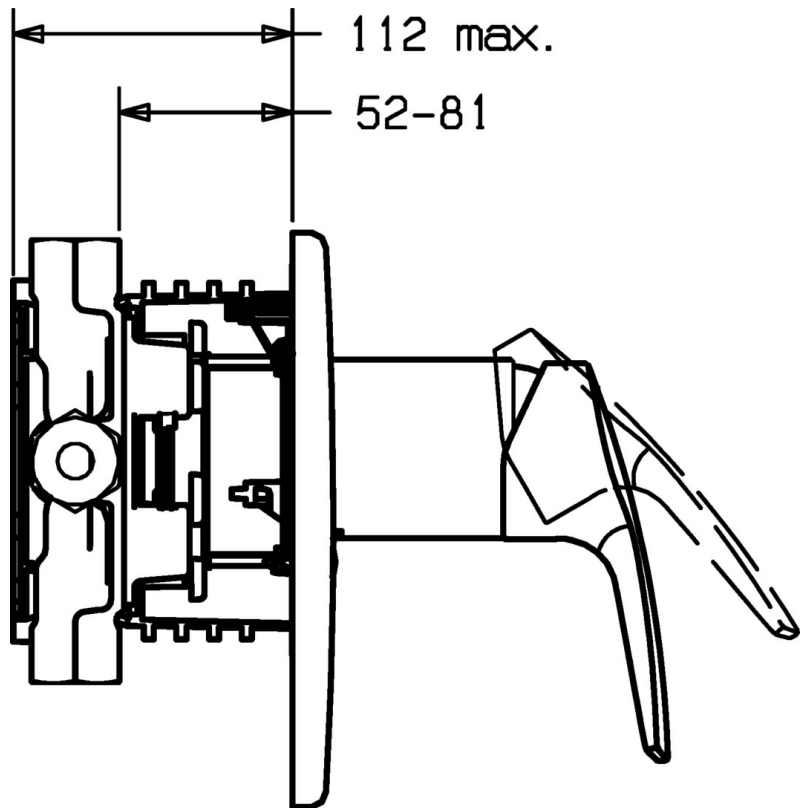

EAN: 4015474160460
static.hansa.com/40619073

- Dusche
- Einhebelmischer, Fertigmontageset
- Wandmontage für Unterputz-Einbaukörper
- Chrom
- Einhandbedienhebel/Griff, Hebel mit W+K-Kennzeichnung
- Rosette soft edge, Rosette mit Schrauben

Technische Daten

Durchflusseigenschaften

Durchfluss bei 3 bar **22.2 l/min**

Technische Eigenschaften

Warmwasserversorgung **max. +80°C**
Arbeitsdruck **0.5-10 bar**

Vorschriften

EN Standard **EN 817**

Ersatzteile

SP40619073

| | Name | Art.-Nr. |
|------|------------------------------------|----------|
| 1 | Hebel | 59914417 |
| 1.1 | Schraube, M5x8, SW2.5 | 59904755 |
| 1.3 | Dekorkappe Grau | 59912112 |
| 2 | Rosette Ausgelaufen | 59912933 |
| 2.1 | Abdeckhülse | 59912511 |
| 2.2 | O-Ring, 41x3 | 59913215 |
| 2.3 | Schraube, M5x25 | 59912881 |
| 2.7 | PVC-Befestigungsplatte Ausgelaufen | 59913047 |
| 2.9 | Befestigungsplatte | 59913034 |
| 2.10 | Schraube, M4.5x80 | 59912890 |
| 4 | Kartusche, 3.5 Classic | 59913075 |
| 4 | Kartusche, 3.5 Eco | 59912324 |
| 4.1 | Temperatur-Anschlagring | 59912325 |
| 4.2 | O-Ring, d 28.24x2.62 Ausgelaufen | 59912590 |
| 4.3 | Schraubhülse, M38x1 | 59912115 |
| 4.4 | O-Ring, d 10.10x1.60 Ausgelaufen | 59905072 |
| 5.6 | Blindstopfen | 59912981 |
| 7 | Funktionseinheit Ausgelaufen | 59912936 |
| 7 | Funktionseinheit, H/C reversed | 59912978 |
| 7.1 | Überwurfmutter | 59912984 |
| 7.4 | Anschlussnippel, (2014-) | 59913885 |
| 7.5 | O-Ring, d 14x2 | 59912982 |
| N.I. | Verlängerungssatz, 20 mm | 59912754 |