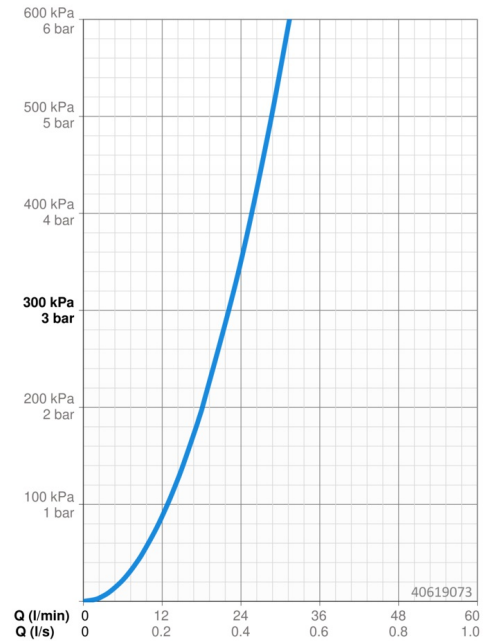

Technische Daten

Durchflusseigenschaften

Durchfluss bei 3 bar **22.2 l/min**

Technische Eigenschaften

Warmwasserversorgung **max. +80°C**
Arbeitsdruck **0.5-10 bar**

Vorschriften

EN Standard **EN 817**

Ersatzteile

SP40619073

| | Name | Art.-Nr. |
|------|------------------------------------|----------|
| 1 | Hebel | 59914417 |
| 1.1 | Schraube, M5x8, SW2.5 | 59904755 |
| 1.3 | Dekorkappe Grau | 59912112 |
| 2 | Rosette Ausgelaufen | 59912933 |
| 2.1 | Abdeckhülse | 59912511 |
| 2.2 | O-Ring, 41x3 | 59913215 |
| 2.3 | Schraube, M5x25 | 59912881 |
| 2.7 | PVC-Befestigungsplatte Ausgelaufen | 59913047 |
| 2.9 | Befestigungsplatte | 59913034 |
| 2.10 | Schraube, M4.5x80 | 59912890 |
| 4 | Kartusche, 3.5 Classic | 59913075 |
| 4 | Kartusche, 3.5 Eco | 59912324 |
| 4.1 | Temperatur-Anschlagring | 59912325 |
| 4.2 | O-Ring, d 28.24x2.62 Ausgelaufen | 59912590 |
| 4.3 | Schraubhülse, M38x1 | 59912115 |
| 4.4 | O-Ring, d 10.10x1.60 Ausgelaufen | 59905072 |
| 5.6 | Blindstopfen | 59912981 |
| 7 | Funktionseinheit Ausgelaufen | 59912936 |
| 7 | Funktionseinheit, H/C reversed | 59912978 |
| 7.1 | Überwurfmutter | 59912984 |
| 7.4 | Anschlussnippel, (2014-) | 59913885 |
| 7.5 | O-Ring, d 14x2 | 59912982 |
| N.I. | Verlängerungssatz, 20 mm | 59912754 |