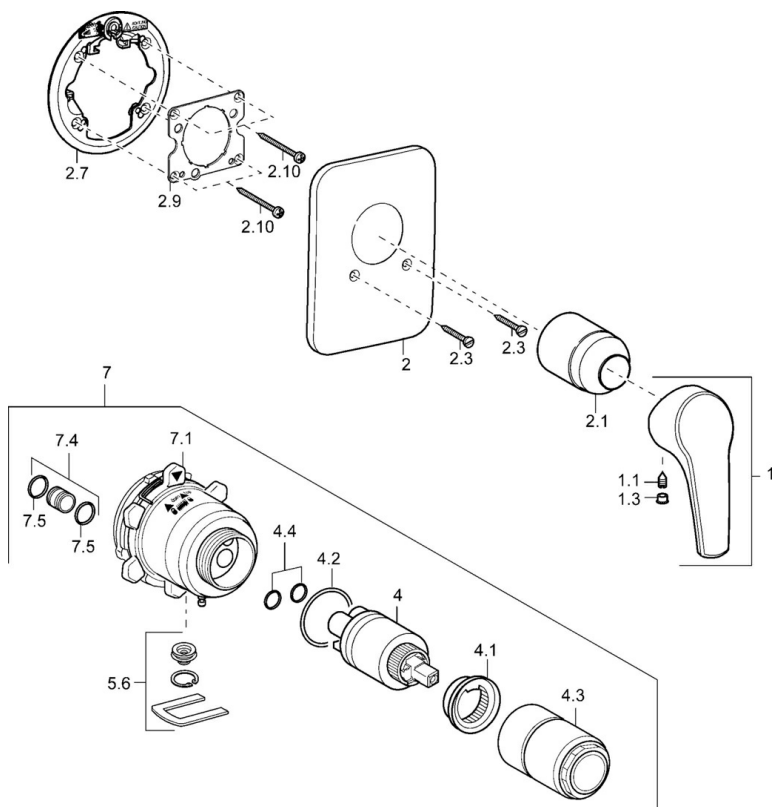

EAN: 4015474112315
static.hansa.com/40619043

- Riešenia pre sprchy
- Jednopaková, Sada pre konečnú montáž
- Podomietková inštalácia
- Chróm
- Jedna ovládacia páka / rukoväť, Páka so symbolom teplej a studenej vody
- Soft edge rozeta

Technické údaje

Technické vlastnosti

Dodávka teplej vody	max. +80°C
Pracovný tlak	0.5-10 bar

Predpisy

Norma EN	EN 817
----------	---------------

Náhradné diely

SP40619043

Název	Kód
1 Ovládací rukořat Ukončené	59951583
1.1 Skrutka, M5x8, SW2.5	59904755
1.3 Plug, hot/cold	59906705
2 Kryt príruby Ukončené	59912935
2.1 Ruřice	59912116
2.3 Skrutka, M5x25	59912881
2.7 Podlořka, (-2011) Ukončené	59913049
2.9 [SK1669]	59913034
2.10 Skrutka, M4.5x80	59912890
4 Kartuř, 3.5 Eco	59912324
4.1 Temperature adjustment limiter	59912325
4.2 O-kruřok, d 28.24x2.62 Ukončené	59912590
4.3 Skrutka rukáv, M38x1	59912115
4.4 O-kruřok, d 10.10x1.60 Ukončené	59905072
5.6 [SK509]	59912981
7 Funkčná jednotka, H/C reversed	59912978
7 Funkčná jednotka Ukončené	59912936
7.1 Blind nut	59912984
7.4 Pripojovacie řróbenie, (2014-)	59913885
7.5 O-kruřok, d 14x2	59912982
N.I. Nadstavný segment, 20 mm	59912754