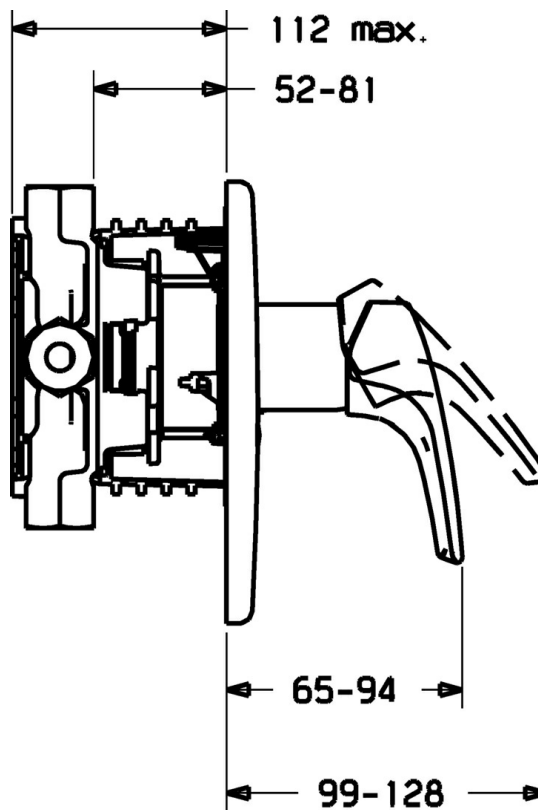

EAN: 4015474112315
static.hansa.com/40619043

- Riešenia pre sprchy
- Jednopaková, Sada pre konečnú montáž
- Podomietková inštalácia
- Chróm
- Jedna ovládacia páka / rukoväť, Páka so symbolom teplej a studenej vody
- Soft edge rozeta

Technické údaje

Technické vlastnosti

Dodávka teplej vody	max. +80°C
Pracovný tlak	0.5-10 bar

Predpisy

Norma EN	EN 817
----------	---------------

Náhradné diely

SP40619043

Název	Kód
1 Ovládací rukořat Ukončené	59951583
1.1 Skrutka, M5x8, SW2.5	59904755
1.3 Plug, hot/cold	59906705
2 Kryt príruby Ukončené	59912935
2.1 Ruřice	59912116
2.3 Skrutka, M5x25	59912881
2.7 Podlořka, (-2011) Ukončené	59913049
2.9 [SK1669]	59913034
2.10 Skrutka, M4.5x80	59912890
4 Kartuř, 3.5 Eco	59912324
4.1 Temperature adjustment limiter	59912325
4.2 O-kruřok, d 28.24x2.62 Ukončené	59912590
4.3 Skrutka rukáv, M38x1	59912115
4.4 O-kruřok, d 10.10x1.60 Ukončené	59905072
5.6 [SK509]	59912981
7 Funkčná jednotka, H/C reversed	59912978
7 Funkčná jednotka Ukončené	59912936
7.1 Blind nut	59912984
7.4 Pripojovacie řróbenie, (2014-)	59913885
7.5 O-kruřok, d 14x2	59912982
N.I. Nadstavný segment, 20 mm	59912754