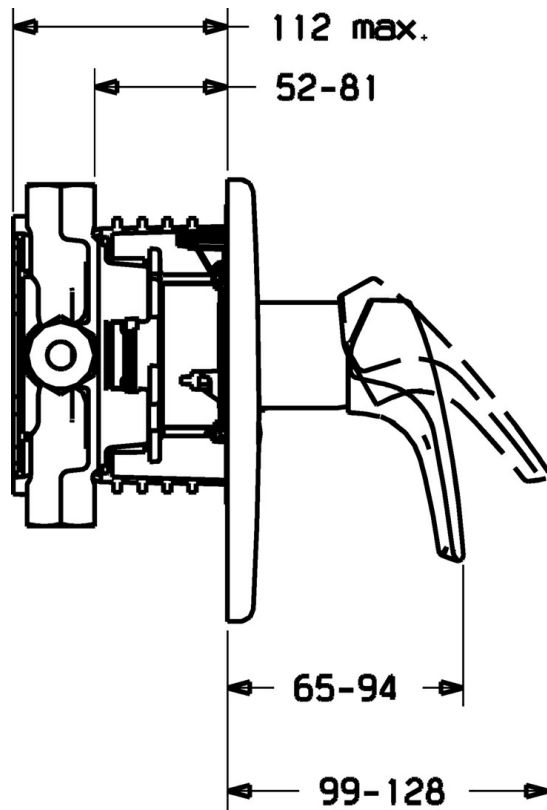

EAN: 4015474112315  
[static.hansa.com/40619043](https://static.hansa.com/40619043)

- Douche oplossingen
- Eengreeps, Afbouwset
- Wandmontage voor inbouwunit
- Chroom
- Eengreeps bediend, Hendel met warm-koud-aanduiding
- Soft edge rozet

## Technische gegevens

### Technische eigenschappen

Warmwatertoevoer	max. +80°C
Werkdruk	0.5-10 bar

### SP40619043

	Naam	Code
1	Hendel Chrom Stopgezet	59951583
1.1	Schroef, M5x8, SW2.5	59904755
1.3	Plug, hot/cold	59906705
2	Afdekplaat Stopgezet	59912935
2.1	Rosassen Chrom	59912116
2.3	Schroef, M5x25 Chrom	59912881
2.7	Versterkingsplaat, (-2011) Stopgezet	59913049
2.9	Fixing plate	59913034
2.10	Schroef, M4.5x80	59912890
4	Binnenwerk, 3.5 Eco	59912324
4.1	Temperature adjustment limiter	59912325
4.2	O-ring, d 28.24x2.62 Stopgezet	59912590
4.3	Schroef de mouw, M38x1	59912115
4.4	O-ring, d 10.10x1.60 Stopgezet	59905072
5.6	Plug	59912981
7	Functional unit, H/C reversed	59912978
7	Functional unit Stopgezet	59912936
7.1	Blind nut	59912984
7.4	Aansluitnippel, (2014-)	59913885
7.5	O-ring, d 14x2	59912982
N.I.	Inbouwverlengstuk compleet, 20 mm	59912754