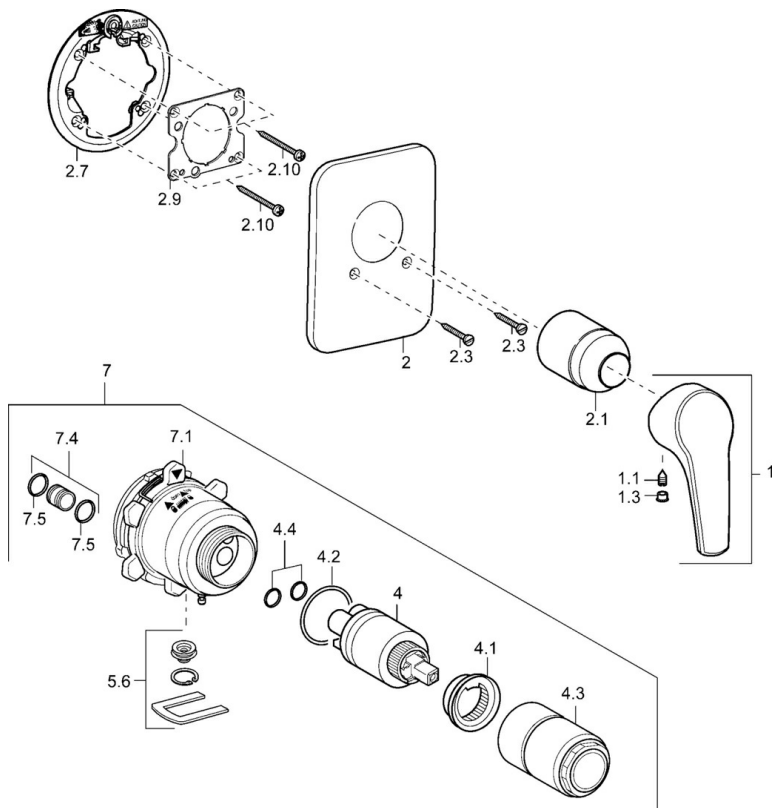

EAN: 4015474112315  
[static.hansa.com/40619043](https://static.hansa.com/40619043)

- Douche oplossingen
- Eengreeps, Afbouwset
- Wandmontage voor inbouwunit
- Chroom
- Eengreeps bediend, Hendel met warm-koud-aanduiding
- Soft edge rozet

## Technische gegevens

### Technische eigenschappen

Warmwatertoevoer	max. +80°C
Werkdruk	0.5-10 bar

### SP40619043

	Naam	Code
1	Hendel Chrom Stopgezet	59951583
1.1	Schroef, M5x8, SW2.5	59904755
1.3	Plug, hot/cold	59906705
2	Afdekplaat Stopgezet	59912935
2.1	Rosassen Chrom	59912116
2.3	Schroef, M5x25 Chrom	59912881
2.7	Versterkingsplaat, (-2011) Stopgezet	59913049
2.9	Fixing plate	59913034
2.10	Schroef, M4.5x80	59912890
4	Binnenwerk, 3.5 Eco	59912324
4.1	Temperature adjustment limiter	59912325
4.2	O-ring, d 28.24x2.62 Stopgezet	59912590
4.3	Schroef de mouw, M38x1	59912115
4.4	O-ring, d 10.10x1.60 Stopgezet	59905072
5.6	Plug	59912981
7	Functional unit, H/C reversed	59912978
7	Functional unit Stopgezet	59912936
7.1	Blind nut	59912984
7.4	Aansluitnippel, (2014-)	59913885
7.5	O-ring, d 14x2	59912982
N.I.	Inbouwverlengstuk compleet, 20 mm	59912754