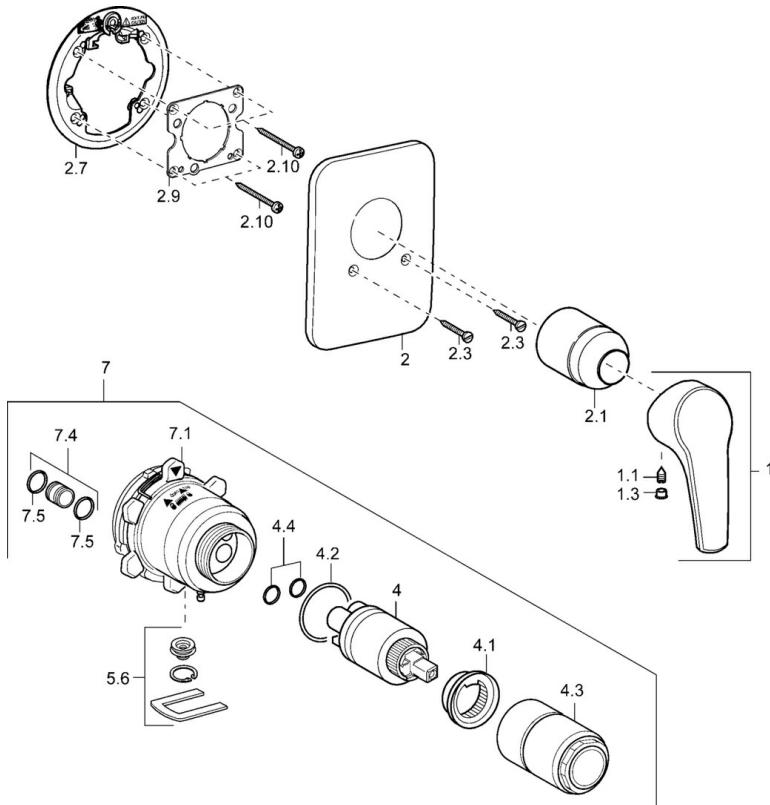

EAN: 4015474112315
static.hansa.com/40619043

- Soluzioni doccia
- Cromo
- Monocomando, Set esterno
- Leva/Manopola monocomando, Leva con simbolo F+C
- Montaggio a parete con unità d'incasso
- Placca con angoli smussati

Dati tecnici

Caratteristiche tecniche

Fornitura di acqua calda	max. +80°C
Pressione di esercizio	0.5-10 bar

Norme

Standard EN	EN 817
-------------	--------

Parti di ricambio

SP40619043

	Nome	Codice
1	Leva Cromo Fuori produzione	59951583
1.1	Screw, M5x8, SW2.5	59904755
1.3	Tappo, hot/cold	59906705
2	Piastra Fuori produzione	59912935
2.1	Rosetta Cromo	59912116
2.3	Screw, M5x25 Cromo	59912881
2.7	Base per fissaggio, (-2011) Fuori produzione	59913049
2.9	Fixing plate	59913034
2.10	Screw, M4.5x80	59912890
4	Cartuccia, 3.5 Eco	59912324
4.1	Temperature adjustment limiter	59912325
4.2	O-ring, d 28.24x2.62 Fuori produzione	59912590
4.3	Manicotto filettato, M38x1	59912115
4.4	O-ring, d 10.10x1.60 Fuori produzione	59905072
5.6	Tappo	59912981
7	Unità funzionale, H/C reversed	59912978
7	Unità funzionale Fuori produzione	59912936
7.1	Blind nut	59912984
7.4	Nipplo di collegamento, (2014-)	59913885
7.5	O-ring, d 14x2	59912982
N.I.	Prolunga, 20 mm	59912754