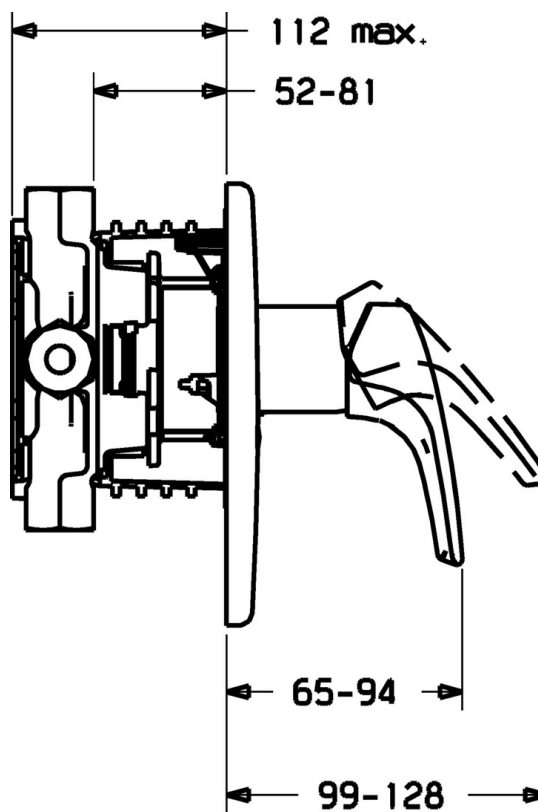

EAN: 4015474112315
static.hansa.com/40619043

- Soluzioni doccia
- Cromo
- Monocomando, Set esterno
- Leva/Manopola monocomando, Leva con simbolo F+C
- Montaggio a parete con unità d'incasso
- Placca con angoli smussati

Dati tecnici

Caratteristiche tecniche

Fornitura di acqua calda	max. +80°C
Pressione di esercizio	0.5-10 bar

Norme

Standard EN	EN 817
-------------	--------

Parti di ricambio

SP40619043

	Nome	Codice
1	Leva Cromo Fuori produzione	59951583
1.1	Screw, M5x8, SW2.5	59904755
1.3	Tappo, hot/cold	59906705
2	Piastra Fuori produzione	59912935
2.1	Rosetta Cromo	59912116
2.3	Screw, M5x25 Cromo	59912881
2.7	Base per fissaggio, (-2011) Fuori produzione	59913049
2.9	Fixing plate	59913034
2.10	Screw, M4.5x80	59912890
4	Cartuccia, 3.5 Eco	59912324
4.1	Temperature adjustment limiter	59912325
4.2	O-ring, d 28.24x2.62 Fuori produzione	59912590
4.3	Manicotto filettato, M38x1	59912115
4.4	O-ring, d 10.10x1.60 Fuori produzione	59905072
5.6	Tappo	59912981
7	Unità funzionale, H/C reversed	59912978
7	Unità funzionale Fuori produzione	59912936
7.1	Blind nut	59912984
7.4	Nipplo di collegamento, (2014-)	59913885
7.5	O-ring, d 14x2	59912982
N.I.	Prolunga, 20 mm	59912754