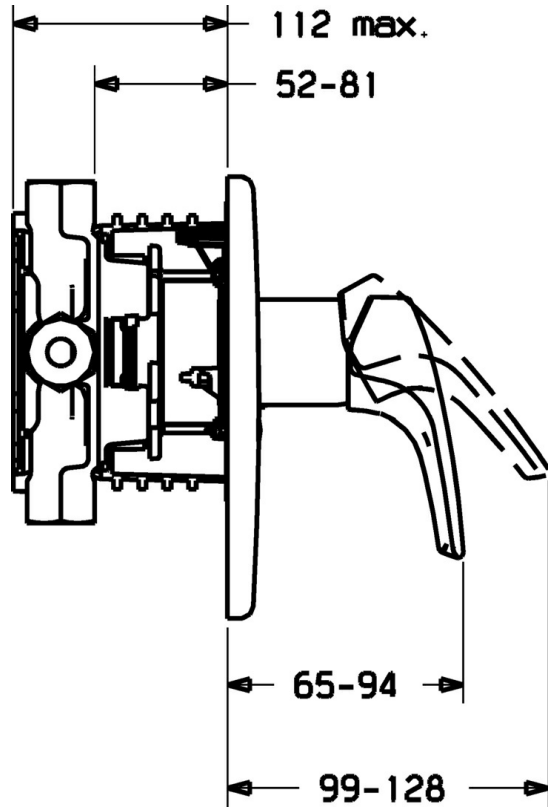

EAN: 4015474112315  
[static.hansa.com/40619043](http://static.hansa.com/40619043)

- Dusche
- Einhebelmischer, Fertigmontageset
- Wandmontage für Unterputz-Einbaukörper
- Chrom
- Einhandbedienhebel/Griff, Hebel mit W+K-Kennzeichnung
- Rosette soft edge

### Technische Eigenschaften

Warmwasserversorgung	<b>max. +80°C</b>
Arbeitsdruck	<b>0.5-10 bar</b>

### SP40619043

	Name	Art.-Nr.
1	Hebel Ausgelaufen	59951583
1.1	Schraube, M5x8, SW2.5	59904755
1.3	Blindstopfen, hot/cold	59906705
2	Rosette Ausgelaufen	59912935
2.1	Abdeckhülse	59912116
2.3	Schraube, M5x25	59912881
2.7	PVC-Befestigungsplatte, (-2011) Ausgelaufen	59913049
2.9	Befestigungsplatte	59913034
2.10	Schraube, M4.5x80	59912890
4	Kartusche, 3.5 Eco	59912324
4.1	Temperatur-Anschlagring	59912325
4.2	O-Ring, d 28.24x2.62 Ausgelaufen	59912590
4.3	Schraubhülse, M38x1	59912115
4.4	O-Ring, d 10.10x1.60 Ausgelaufen	59905072
5.6	Blindstopfen	59912981
7	Funktionseinheit, H/C reversed	59912978
7	Funktionseinheit Ausgelaufen	59912936
7.1	Überwurfmutter	59912984
7.4	Anschlussnippel, (2014-)	59913885
7.5	O-Ring, d 14x2	59912982
N.I.	Verlängerungssatz, 20 mm	59912754