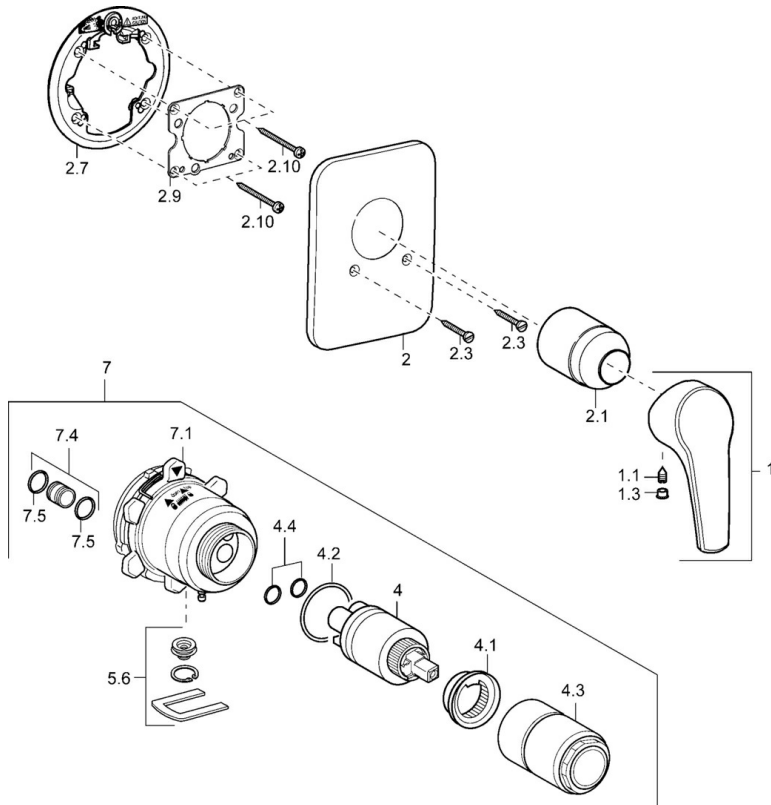

EAN: 4015474112315  
[static.hansa.com/40619043](http://static.hansa.com/40619043)

- Dusche
- Einhebelmischer, Fertigmontageset
- Wandmontage für Unterputz-Einbaukörper
- Chrom
- Einhandbedienhebel/Griff, Hebel mit W+K-Kennzeichnung
- Rosette soft edge

## Technische Daten

### Technische Eigenschaften

Warmwasserversorgung	<b>max. +80°C</b>
Arbeitsdruck	<b>0.5-10 bar</b>

### SP40619043

	Name	Art.-Nr.
1	Hebel Ausgelaufen	59951583
1.1	Schraube, M5x8, SW2.5	59904755
1.3	Blindstopfen, hot/cold	59906705
2	Rosette Ausgelaufen	59912935
2.1	Abdeckhülse	59912116
2.3	Schraube, M5x25	59912881
2.7	PVC-Befestigungsplatte, (-2011) Ausgelaufen	59913049
2.9	Befestigungsplatte	59913034
2.10	Schraube, M4.5x80	59912890
4	Kartusche, 3.5 Eco	59912324
4.1	Temperatur-Anschlagring	59912325
4.2	O-Ring, d 28.24x2.62 Ausgelaufen	59912590
4.3	Schraubhülse, M38x1	59912115
4.4	O-Ring, d 10.10x1.60 Ausgelaufen	59905072
5.6	Blindstopfen	59912981
7	Funktionseinheit, H/C reversed	59912978
7	Funktionseinheit Ausgelaufen	59912936
7.1	Überwurfmutter	59912984
7.4	Anschlussnippel, (2014-)	59913885
7.5	O-Ring, d 14x2	59912982
N.I.	Verlängerungssatz, 20 mm	59912754