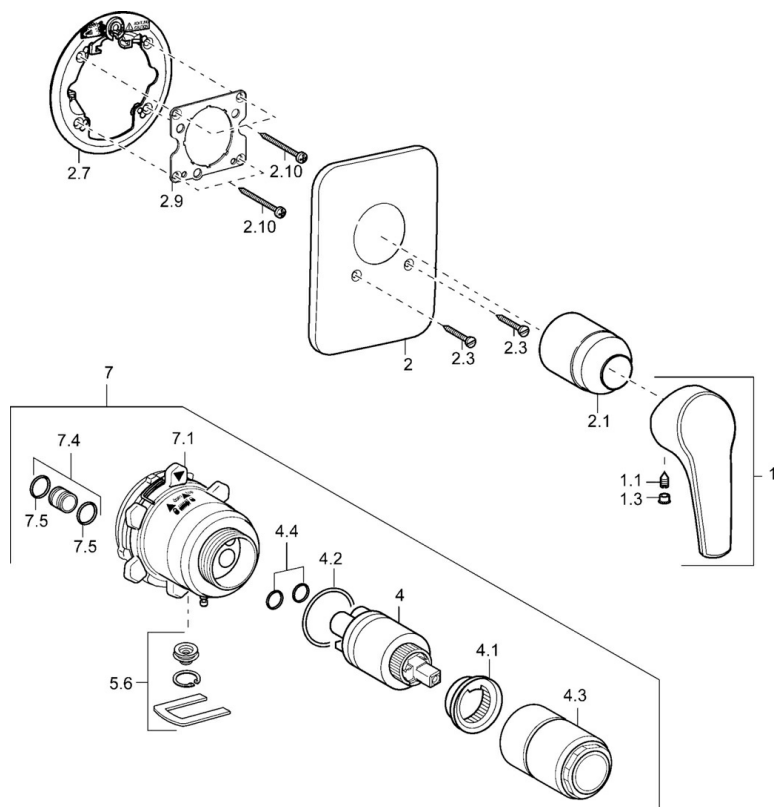

EAN: 4015474112315
static.hansa.com/40619043

- Řešení pro sprchy
- Jednopáková, Sada pro konečnou montáž
- Podomítková instalace
- Chrom
- Jedna ovládací páka / rukojeť, Páka se symboly teplé a studené vody
- Soft edge rozeta

Technické údaje

Technické vlastnosti

Zdroj teplé vody	max. +80°C
Pracovní tlak	0.5-10 bar

Předpisy

Norma EN	EN 817
----------	--------

Náhradní díly

SP40619043

	Název	Kód
1	Páka Ukončeno	59951583
1.1	Šroub, M5x8, SW2,5	59904755
1.3	Plug, hot/cold	59906705
2	Kryt příruby Ukončeno	59912935
2.1	Růžice	59912116
2.3	Šroub, M5x25	59912881
2.7	Upevňovací destička, (-2011) Ukončeno	59913049
2.9	Upevňovací deska	59913034
2.10	Šroub, M4,5x80	59912890
4	Kartuše, 3,5 Eco	59912324
4.1	Temperature adjustment limiter	59912325
4.2	O-kroužek, d 28,24x2,62 Ukončeno	59912590
4.3	Šroub rukáv, M38x1	59912115
4.4	O-kroužek, d 10,10x1,60 Ukončeno	59905072
5.6	Plug	59912981
7	Funkční jednotka, H/C reversed	59912978
7	Funkční jednotka Ukončeno	59912936
7.1	Blind nut	59912984
7.4	Připojovací šroubení, (2014-)	59913885
7.5	O-kroužek, d 14x2	59912982
N.I.	Nástavec-sada, 20 mm	59912754