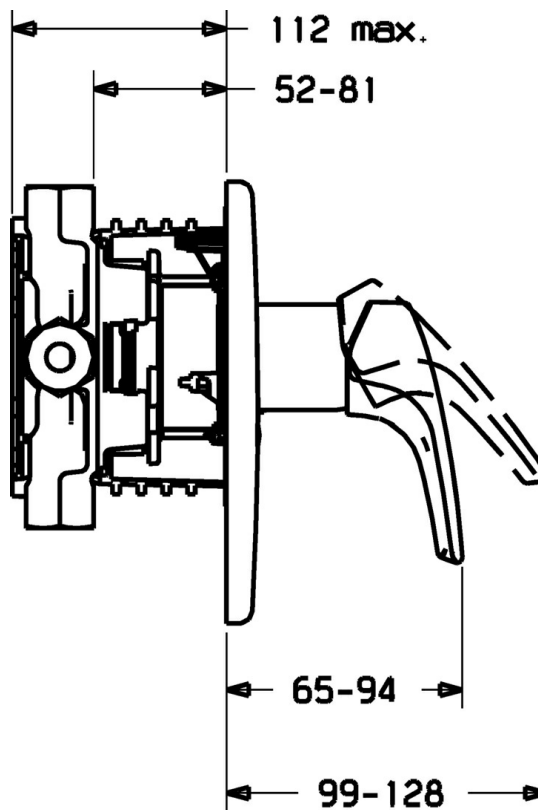

EAN: 4015474112315
static.hansa.com/40619043

- Řešení pro sprchy
- Jednopáková, Sada pro konečnou montáž
- Podomítková instalace
- Chrom
- Jedna ovládací páka / rukojeť, Páka se symboly teplé a studené vody
- Soft edge rozeta

Technické údaje

Technické vlastnosti

Zdroj teplé vody	max. +80°C
Pracovní tlak	0.5-10 bar

Předpisy

Norma EN	EN 817
----------	--------

Náhradní díly

SP40619043

	Název	Kód
1	Páka Ukončeno	59951583
1.1	Šroub, M5x8, SW2,5	59904755
1.3	Plug, hot/cold	59906705
2	Kryt příruby Ukončeno	59912935
2.1	Růžice	59912116
2.3	Šroub, M5x25	59912881
2.7	Upevňovací destička, (-2011) Ukončeno	59913049
2.9	Upevňovací deska	59913034
2.10	Šroub, M4,5x80	59912890
4	Kartuše, 3,5 Eco	59912324
4.1	Temperature adjustment limiter	59912325
4.2	O-kroužek, d 28,24x2,62 Ukončeno	59912590
4.3	Šroub rukáv, M38x1	59912115
4.4	O-kroužek, d 10,10x1,60 Ukončeno	59905072
5.6	Plug	59912981
7	Funkční jednotka, H/C reversed	59912978
7	Funkční jednotka Ukončeno	59912936
7.1	Blind nut	59912984
7.4	Připojovací šroubení, (2014-)	59913885
7.5	O-kroužek, d 14x2	59912982
N.I.	Nástavec-sada, 20 mm	59912754