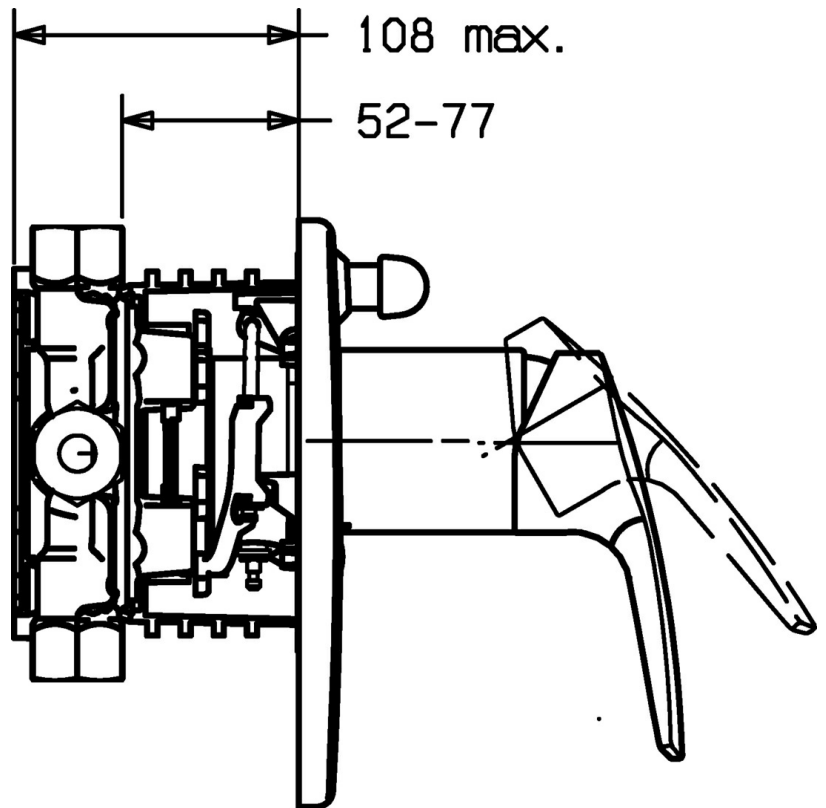

EAN: 4015474160453
static.hansa.com/40609073

- Bad en douche
- Eengreeps, Afbouwset
- Wandmontage voor inbouwunit
- Chroom
- Eengreeps bediend, Hendel met warm-koud-aanduiding
- Soft edge rozet, Rozet met schroeven

Technische gegevens

Doorstromingseigenschappen

Doorstroomhoeveelheid bij 3 bar **22.2 / 21.0 l/min**

Technische eigenschappen

Warmwatertoevoer **max. +80°C**

Werkdruk **0.5-10 bar**

Voorschriften

EN-norm **EN 817**

Reserveonderdelen

SP40609073

	Naam	Code
1	Hendel Chroom	59914417
1.1	Schroef, M5x8, SW2.5	59904755
1.3	Sierdop Grijs	59912112
2	Afdekplaat Chroom Stopgezet	59912932
2.1	Rosassen Chroom	59912511
2.2	O-ring, 41x3	59913215
2.3	Schroef, M5x25 Chroom	59912881
2.4	Kapmet begrenzer keuken	59912924
2.6	Snap	59912926
2.7	Verstevigingsplaat	59913048
2.8	O-ring, d 7.65x1.78	59902337
2.9	Fixing plate	59913034
2.10	Schroef, M4.5x80	59912890
4	Binnenwerk, 3.5 Classic	59913075
4	Binnenwerk, 3.5 Eco	59912324
4.1	Temperature adjustment limiter	59912325
4.2	O-ring, d 28.24x2.62 Stopgezet	59912590
4.3	Schroef de mouw, M38x1	59912115
4.4	O-ring, d 10.10x1.60 Stopgezet	59905072
5	Omsteller	59912985
5.3	Dichting Stopgezet	59912997
7	Functional unit, 3.5 Stopgezet	59912937
7	Functional unit, H/C reversed	59912978
7.1	Blind nut	59912984
7.4	Aansluitnippel, (2014-)	59913885
7.5	O-ring, d 14x2	59912982
N.I.	Inbouwverlengstuk compleet, 20 mm	59912754