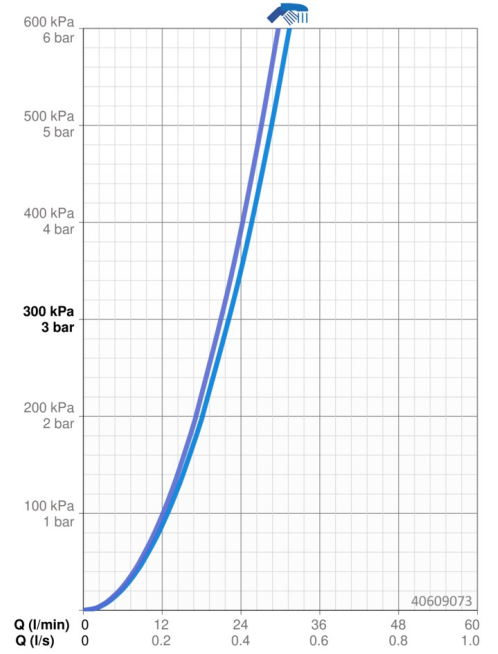

Technische gegevens

Doorstromingseigenschappen

Doorstroomhoeveelheid bij 3 bar **22.2 / 21.0 l/min**

Technische eigenschappen

Warmwatertoevoer **max. +80°C**

Werkdruk **0.5-10 bar**

Voorschriften

EN-norm **EN 817**