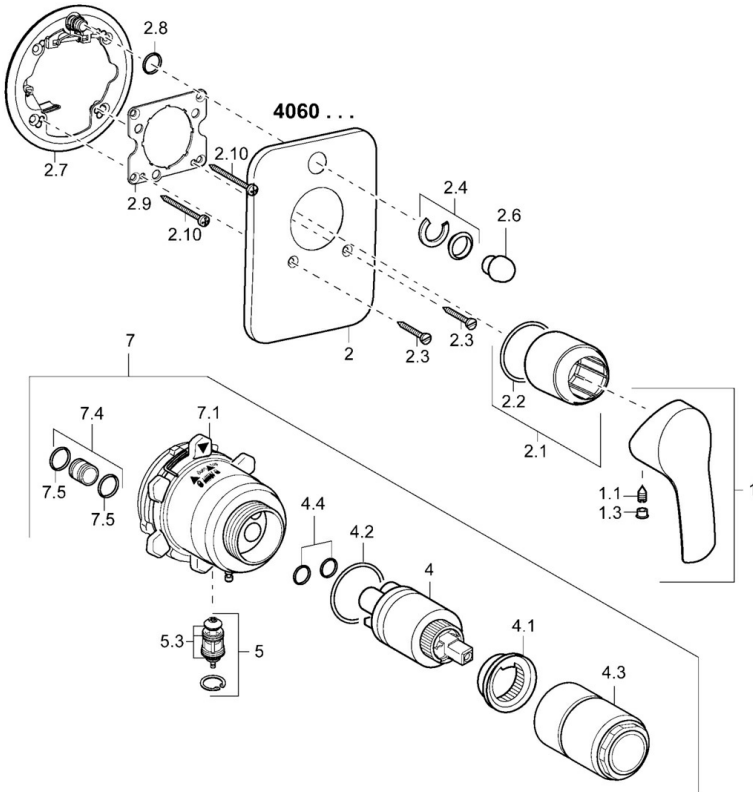

EAN: 4015474160453
static.hansa.com/40609073

- Bad en douche
- Eengreeps, Afbouwset
- Wandmontage voor inbouwunit
- Chroom
- Eengreeps bediend, Hendel met warm-koud-aanduiding
- Soft edge rozet, Rozet met schroeven

Technische gegevens

Doorstromingseigenschappen

Doorstroomhoeveelheid bij 3 bar **22.2 / 21.0 l/min**

Technische eigenschappen

Warmwatertoevoer **max. +80°C**

Werkdruk **0.5-10 bar**

Voorschriften

EN-norm **EN 817**

Reserveonderdelen

SP40609073

	Naam	Code
1	Hendel Chroom	59914417
1.1	Schroef, M5x8, SW2.5	59904755
1.3	Sierdop Grijs	59912112
2	Afdekplaat Chroom Stopgezet	59912932
2.1	Rosassen Chroom	59912511
2.2	O-ring, 41x3	59913215
2.3	Schroef, M5x25 Chroom	59912881
2.4	Kapmet begrenzer keuken	59912924
2.6	Snap	59912926
2.7	Verstevigingsplaat	59913048
2.8	O-ring, d 7.65x1.78	59902337
2.9	Fixing plate	59913034
2.10	Schroef, M4.5x80	59912890
4	Binnenwerk, 3.5 Classic	59913075
4	Binnenwerk, 3.5 Eco	59912324
4.1	Temperature adjustment limiter	59912325
4.2	O-ring, d 28.24x2.62 Stopgezet	59912590
4.3	Schroef de mouw, M38x1	59912115
4.4	O-ring, d 10.10x1.60 Stopgezet	59905072
5	Omsteller	59912985
5.3	Dichting Stopgezet	59912997
7	Functional unit, 3.5 Stopgezet	59912937
7	Functional unit, H/C reversed	59912978
7.1	Blind nut	59912984
7.4	Aansluitnippel, (2014-)	59913885
7.5	O-ring, d 14x2	59912982
N.I.	Inbouwverlengstuk compleet, 20 mm	59912754