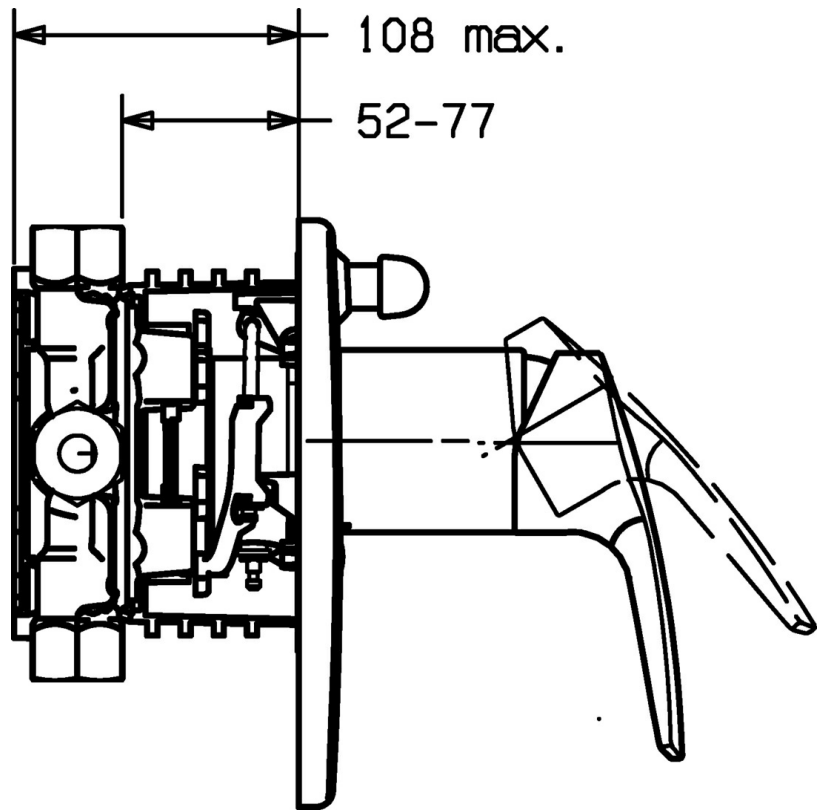

EAN: 4015474160453  
[static.hansa.com/40609073](http://static.hansa.com/40609073)

- Wanne & Dusche
- Einhebelmischer, Fertigmontageset
- Wandmontage für Unterputz-Einbaukörper
- Chrom
- Einhandbedienhebel/Griff, Hebel mit W+K-Kennzeichnung
- Rosette soft edge, Rosette mit Schrauben

## Technische Daten

### Technische Eigenschaften

Warmwasserversorgung **max. +80°C**  
Arbeitsdruck **0.5-10 bar**

### SP40609073

	Name	Art.-Nr.
1	Hebel	59914417
1.1	Schraube, M5x8, SW2.5	59904755
1.3	Dekorkappe Grau	59912112
2	Deckplatte Ausgelaufen	59912932
2.1	Abdeckhülse	59912511
2.2	O-Ring, 41x3	59913215
2.3	Schraube, M5x25	59912881
2.4	Begrenzungskappe	59912924
2.6	Druckknopf	59912926
2.7	PVC-Befestigungsplatte	59913048
2.8	O-Ring, d 7.65x1.78	59902337
2.9	Befestigungsplatte	59913034
2.10	Schraube, M4.5x80	59912890
4	Kartusche, 3.5 Classic	59913075
4	Kartusche, 3.5 Eco	59912324
4.1	Temperatur-Anschlagring	59912325
4.2	O-Ring, d 28.24x2.62 Ausgelaufen	59912590
4.3	Schraubhülse, M38x1	59912115
4.4	O-Ring, d 10.10x1.60 Ausgelaufen	59905072
5	Umstellung	59912985
5.3	Dichtungsset Ausgelaufen	59912997
7	Funktionseinheit, 3.5 Ausgelaufen	59912937
7	Funktionseinheit, H/C reversed	59912978
7.1	Überwurfmutter	59912984
7.4	Anschlussnippel, (2014-)	59913885
7.5	O-Ring, d 14x2	59912982
N.I.	Verlängerungssatz, 20 mm	59912754