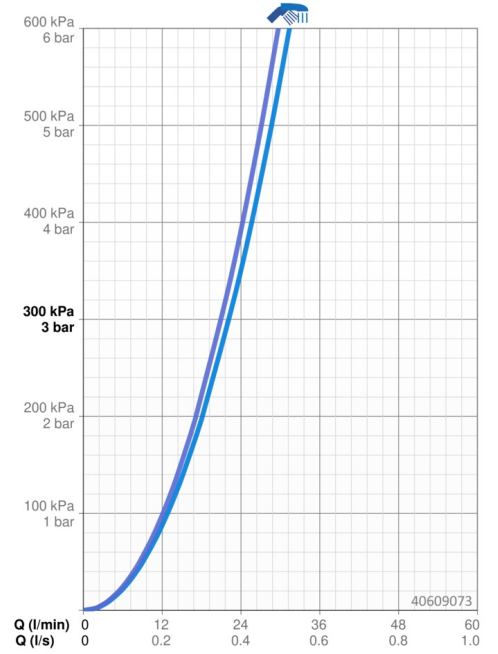

Technische Daten

Durchflusseigenschaften

Durchfluss bei 3 bar **22.2 / 21.0 l/min**

Technische Eigenschaften

Warmwasserversorgung **max. +80°C**
Arbeitsdruck **0.5-10 bar**

Vorschriften

EN Standard **EN 817**