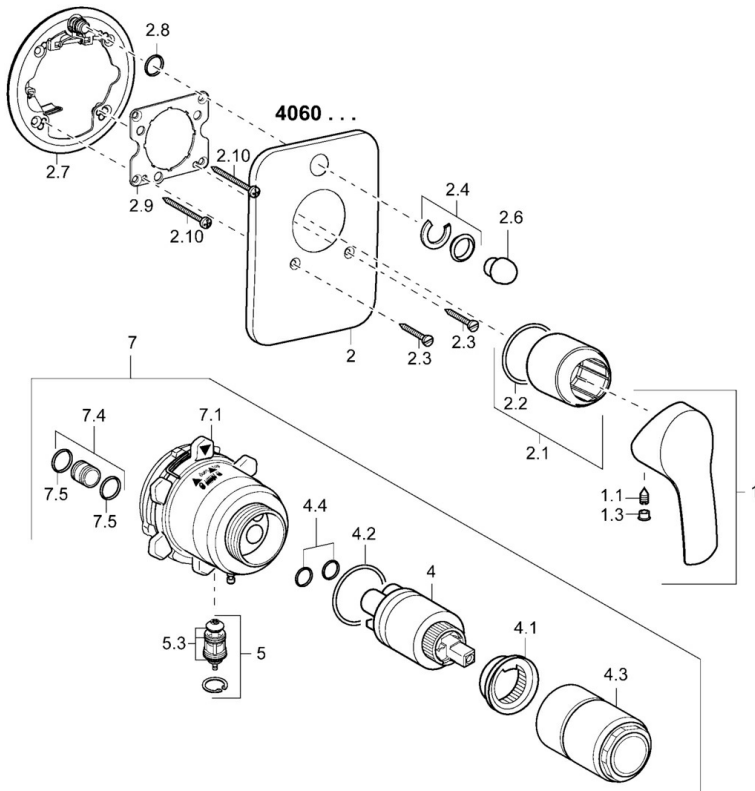

EAN: 4015474160453  
[static.hansa.com/40609073](http://static.hansa.com/40609073)

- Wanne & Dusche
- Einhebelmischer, Fertigmontageset
- Wandmontage für Unterputz-Einbaukörper
- Chrom
- Einhandbedienhebel/Griff, Hebel mit W+K-Kennzeichnung
- Rosette soft edge, Rosette mit Schrauben

### SP40609073

	Name	Art.-Nr.
1	Hebel	59914417
1.1	Schraube, M5x8, SW2.5	59904755
1.3	Dekorkappe Grau	59912112
2	Deckplatte Ausgelaufen	59912932
2.1	Abdeckhülse	59912511
2.2	O-Ring, 41x3	59913215
2.3	Schraube, M5x25	59912881
2.4	Begrenzungskappe	59912924
2.6	Druckknopf	59912926
2.7	PVC-Befestigungsplatte	59913048
2.8	O-Ring, d 7.65x1.78	59902337
2.9	Befestigungsplatte	59913034
2.10	Schraube, M4.5x80	59912890
4	Kartusche, 3.5 Classic	59913075
4	Kartusche, 3.5 Eco	59912324
4.1	Temperatur-Anschlagring	59912325
4.2	O-Ring, d 28.24x2.62 Ausgelaufen	59912590
4.3	Schraubhülse, M38x1	59912115
4.4	O-Ring, d 10.10x1.60 Ausgelaufen	59905072
5	Umstellung	59912985
5.3	Dichtungsset Ausgelaufen	59912997
7	Funktionseinheit, 3.5 Ausgelaufen	59912937
7	Funktionseinheit, H/C reversed	59912978
7.1	Überwurfmutter	59912984
7.4	Anschlussnippel, (2014-)	59913885
7.5	O-Ring, d 14x2	59912982
N.I.	Verlängerungssatz, 20 mm	59912754