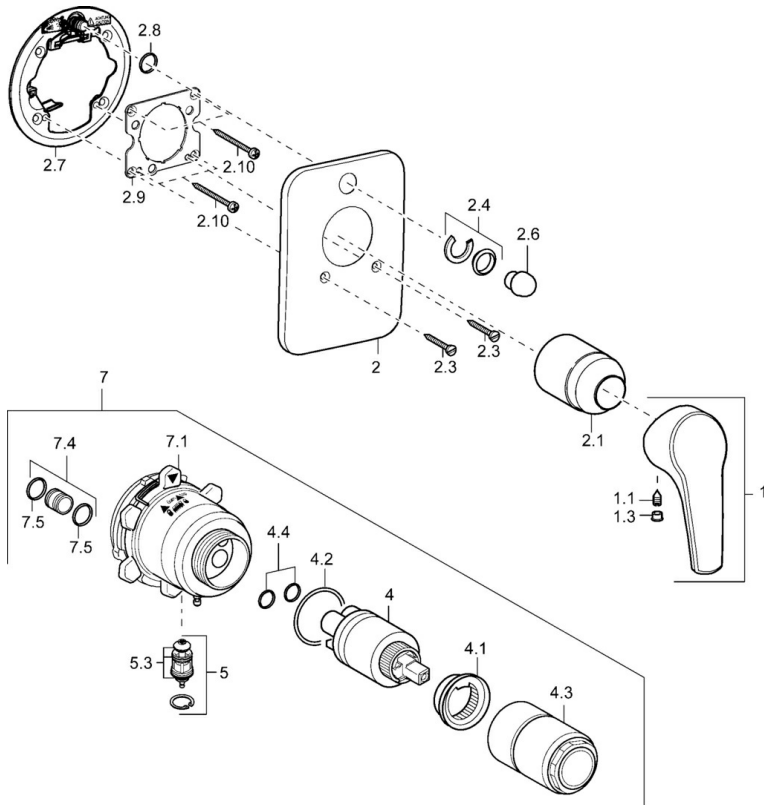

EAN: 4015474112322
static.hansa.com/40609043

- Bad en douche
- Eengreeps, Afbouwset
- Wandmontage voor inbouwunit
- Chrom
- Eengreeps bediend, Hendel met warm-koud-aanduiding
- Soft edge rozet

Technische gegevens

Technische eigenschappen

Warmwatertoevoer	max. +80°C
Werkdruk	0.5-10 bar

Voorschriften

EN-norm	EN 817
---------	--------

Reserveonderdelen

SP40609043

	Naam	Code
1	Hendel Chroom Stopgezet	59951583
1.1	Schroef, M5x8, SW2.5	59904755
1.3	Plug, hot/cold	59906705
2	Afdekplaat Chroom Stopgezet	59912934
2.1	Rosassen Chroom	59912116
2.3	Schroef, M5x25 Chroom	59912881
2.4	Kapmet begrenzer keuken	59912924
2.6	Push button Chroom Stopgezet	59912931
2.7	Verstevigingsplaat Stopgezet	59913050
2.8	O-ring, d 7.65x1.78	59902337
2.9	Fixing plate	59913034
2.10	Schroef, M4.5x80	59912890
4	Binnenwerk, 3.5 Eco	59912324
4.1	Temperature adjustment limiter	59912325
4.2	O-ring, d 28.24x2.62 Stopgezet	59912590
4.3	Schroef de mouw, M38x1	59912115
4.4	O-ring, d 10.10x1.60 Stopgezet	59905072
5	Omsteller	59912985
5.3	Dichting Stopgezet	59912997
7	Functional unit, H/C reversed	59912978
7	Functional unit, 3.5 Stopgezet	59912937
7.1	Blind nut	59912984
7.4	Aansluitnippel, (2014-)	59913885
7.5	O-ring, d 14x2	59912982
N.I.	Inbouwverlengstuk compleet, 20 mm	59912754