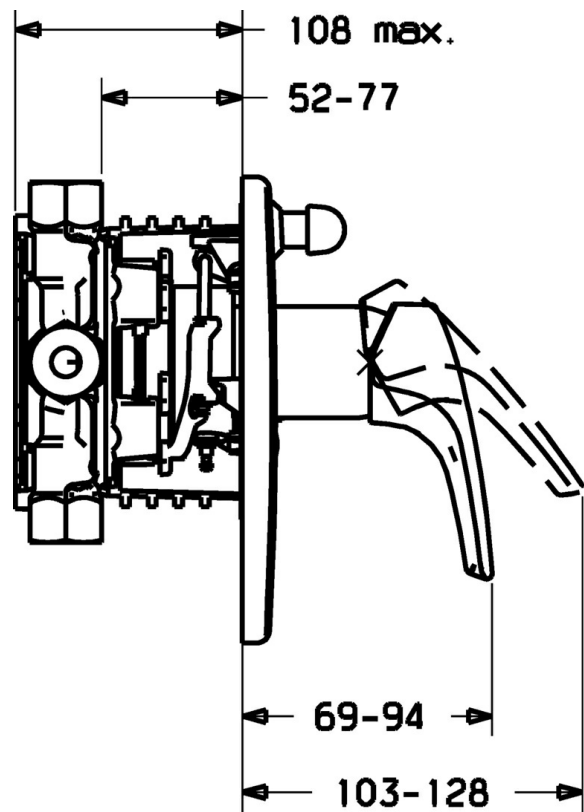

EAN: 4015474112322
static.hansa.com/40609043

- Bad en douche
- Eengreeps, Afbouwset
- Wandmontage voor inbouwunit
- Chrom
- Eengreeps bediend, Hendel met warm-koud-aanduiding
- Soft edge rozet

Technische gegevens

Technische eigenschappen

Warmwatertoevoer	max. +80°C
Werkdruk	0.5-10 bar

Voorschriften

EN-norm	EN 817
---------	--------

Reserveonderdelen

SP40609043

	Naam	Code
1	Hendel Chroom Stopgezet	59951583
1.1	Schroef, M5x8, SW2.5	59904755
1.3	Plug, hot/cold	59906705
2	Afdekplaat Chroom Stopgezet	59912934
2.1	Rosassen Chroom	59912116
2.3	Schroef, M5x25 Chroom	59912881
2.4	Kapmet begrenzer keuken	59912924
2.6	Push button Chroom Stopgezet	59912931
2.7	Verstevigingsplaat Stopgezet	59913050
2.8	O-ring, d 7.65x1.78	59902337
2.9	Fixing plate	59913034
2.10	Schroef, M4.5x80	59912890
4	Binnenwerk, 3.5 Eco	59912324
4.1	Temperature adjustment limiter	59912325
4.2	O-ring, d 28.24x2.62 Stopgezet	59912590
4.3	Schroef de mouw, M38x1	59912115
4.4	O-ring, d 10.10x1.60 Stopgezet	59905072
5	Omsteller	59912985
5.3	Dichting Stopgezet	59912997
7	Functional unit, H/C reversed	59912978
7	Functional unit, 3.5 Stopgezet	59912937
7.1	Blind nut	59912984
7.4	Aansluitnippel, (2014-)	59913885
7.5	O-ring, d 14x2	59912982
N.I.	Inbouwverlengstuk compleet, 20 mm	59912754