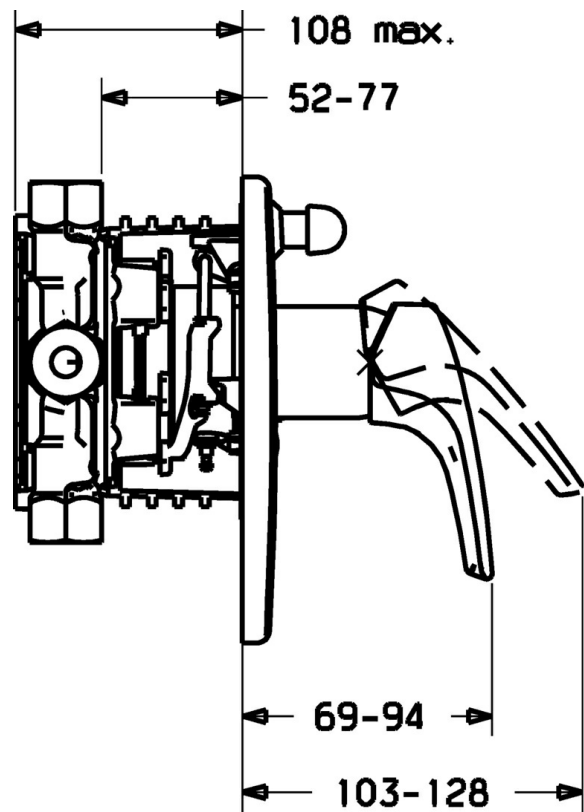

EAN: 4015474112322
static.hansa.com/40609043

- Wanne & Dusche
- Einhebelmischer, Fertigmontageset
- Wandmontage für Unterputz-Einbaukörper
- Chrom
- Einhandbedienhebel/Griff, Hebel mit W+K-Kennzeichnung
- Rosette soft edge

Technische Daten

Technische Eigenschaften

Warmwasserversorgung	max. +80°C
Arbeitsdruck	0.5-10 bar

Vorschriften

EN Standard	EN 817
-------------	---------------

Ersatzteile

SP40609043

	Name	Art.-Nr.
1	Hebel Ausgelaufen	59951583
1.1	Schraube, M5x8, SW2.5	59904755
1.3	Blindstopfen, hot/cold	59906705
2	Rosette Ausgelaufen	59912934
2.1	Abdeckhülse	59912116
2.3	Schraube, M5x25	59912881
2.4	Begrenzungskappe	59912924
2.6	Druckknopf Ausgelaufen	59912931
2.7	PVC-Befestigungsplatte Ausgelaufen	59913050
2.8	O-Ring, d 7.65x1.78	59902337
2.9	Befestigungsplatte	59913034
2.10	Schraube, M4.5x80	59912890
4	Kartusche, 3.5 Eco	59912324
4.1	Temperatur-Anschlagring	59912325
4.2	O-Ring, d 28.24x2.62 Ausgelaufen	59912590
4.3	Schraubhülse, M38x1	59912115
4.4	O-Ring, d 10.10x1.60 Ausgelaufen	59905072
5	Umstellung	59912985
5.3	Dichtungskit Ausgelaufen	59912997
7	Funktionseinheit, H/C reversed	59912978
7	Funktionseinheit, 3.5 Ausgelaufen	59912937
7.1	Überwurfmutter	59912984
7.4	Anschlussnippel, (2014-)	59913885
7.5	O-Ring, d 14x2	59912982
N.I.	Verlängerungssatz, 20 mm	59912754