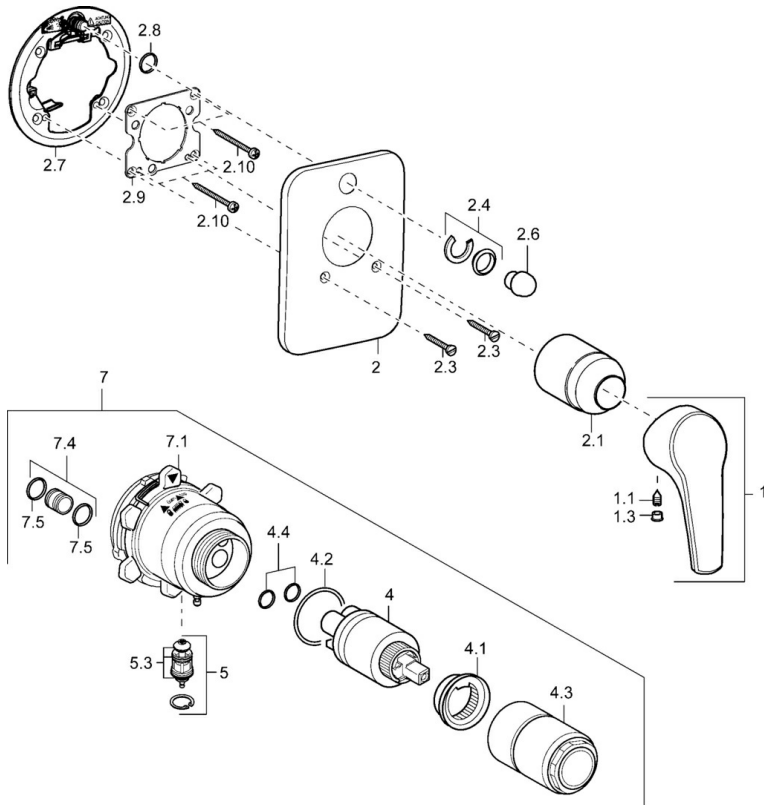

EAN: 4015474112322
static.hansa.com/40609043

- Wanne & Dusche
- Einhebelmischer, Fertigmontageset
- Wandmontage für Unterputz-Einbaukörper
- Chrom
- Einhandbedienhebel/Griff, Hebel mit W+K-Kennzeichnung
- Rosette soft edge

Technische Daten

Technische Eigenschaften

Warmwasserversorgung	max. +80°C
Arbeitsdruck	0.5-10 bar

Vorschriften

EN Standard	EN 817
-------------	---------------

Ersatzteile

SP40609043

	Name	Art.-Nr.
1	Hebel Ausgelaufen	59951583
1.1	Schraube, M5x8, SW2.5	59904755
1.3	Blindstopfen, hot/cold	59906705
2	Rosette Ausgelaufen	59912934
2.1	Abdeckhülse	59912116
2.3	Schraube, M5x25	59912881
2.4	Begrenzungskappe	59912924
2.6	Druckknopf Ausgelaufen	59912931
2.7	PVC-Befestigungsplatte Ausgelaufen	59913050
2.8	O-Ring, d 7.65x1.78	59902337
2.9	Befestigungsplatte	59913034
2.10	Schraube, M4.5x80	59912890
4	Kartusche, 3.5 Eco	59912324
4.1	Temperatur-Anschlagring	59912325
4.2	O-Ring, d 28.24x2.62 Ausgelaufen	59912590
4.3	Schraubhülse, M38x1	59912115
4.4	O-Ring, d 10.10x1.60 Ausgelaufen	59905072
5	Umstellung	59912985
5.3	Dichtungskit Ausgelaufen	59912997
7	Funktionseinheit, H/C reversed	59912978
7	Funktionseinheit, 3.5 Ausgelaufen	59912937
7.1	Überwurfmutter	59912984
7.4	Anschlussnippel, (2014-)	59913885
7.5	O-Ring, d 14x2	59912982
N.I.	Verlängerungssatz, 20 mm	59912754