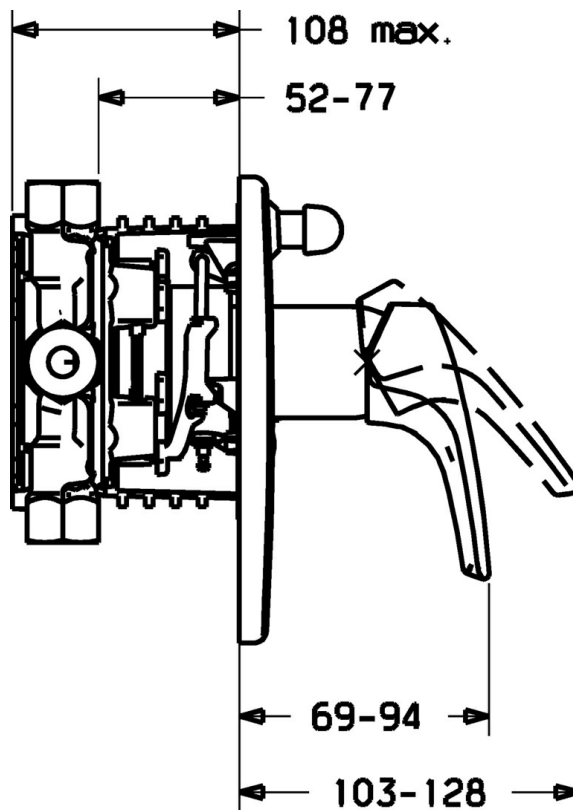

EAN: 4015474112322
static.hansa.com/40609043

- Sprcha & vana
- Jednopáková, Sada pro konečnou montáž
- Podomítková instalace
- Chrom
- Jedna ovládací páka / rukojeť, Páka se symboly teplé a studené vody
- Soft edge rozeta

Technické údaje

Technické vlastnosti

Zdroj teplé vody	max. +80°C
Pracovní tlak	0.5-10 bar

Předpisy

Norma EN	EN 817
----------	--------

Náhradní díly

SP40609043

	Název	Kód
1	Páka Ukončeno	59951583
1.1	Šroub, M5x8, SW2.5	59904755
1.3	Plug, hot/cold	59906705
2	Kryt příruby Ukončeno	59912934
2.1	Růžice	59912116
2.3	Šroub, M5x25	59912881
2.4	Krytka Eko dřez	59912924
2.6	Tlačítko Ukončeno	59912931
2.7	Upevňovací destička Ukončeno	59913050
2.8	O-kroužek, d 7.65x1.78	59902337
2.9	Upevňovací deska	59913034
2.10	Šroub, M4,5x80	59912890
4	Kartuše, 3.5 Eco	59912324
4.1	Temperature adjustment limiter	59912325
4.2	O-kroužek, d 28.24x2.62 Ukončeno	59912590
4.3	Šroub rukáv, M38x1	59912115
4.4	O-kroužek, d 10.10x1.60 Ukončeno	59905072
5	Přepínač	59912985
5.3	Těsnící sada Ukončeno	59912997
7	Funkční jednotka, H/C reversed	59912978
7	Funkční jednotka, 3.5 Ukončeno	59912937
7.1	Blind nut	59912984
7.4	Připojovací šroubení, (2014-)	59913885
7.5	O-kroužek, d 14x2	59912982
N.I.	Nástavec-sada, 20 mm	59912754