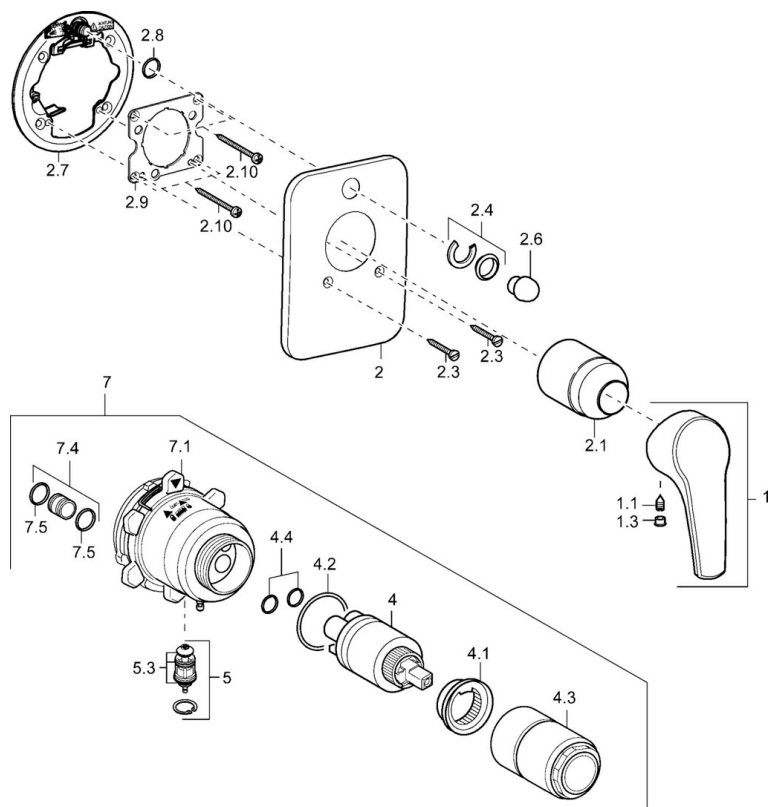

EAN: 4015474112322
static.hansa.com/40609043

- Sprcha & vana
- Jednopáková, Sada pro konečnou montáž
- Podomítková instalace
- Chrom
- Jedna ovládací páka / rukojeť, Páka se symboly teplé a studené vody
- Soft edge rozeta

Technické údaje

Technické vlastnosti

Zdroj teplé vody	max. +80°C
Pracovní tlak	0.5-10 bar

Předpisy

Norma EN	EN 817
----------	--------

Náhradní díly

SP40609043

	Název	Kód
1	Páka Ukončeno	59951583
1.1	Šroub, M5x8, SW2.5	59904755
1.3	Plug, hot/cold	59906705
2	Kryt příruby Ukončeno	59912934
2.1	Růžice	59912116
2.3	Šroub, M5x25	59912881
2.4	Krytka Eko dřez	59912924
2.6	Tlačítko Ukončeno	59912931
2.7	Upevňovací destička Ukončeno	59913050
2.8	O-kroužek, d 7.65x1.78	59902337
2.9	Upevňovací deska	59913034
2.10	Šroub, M4,5x80	59912890
4	Kartuše, 3.5 Eco	59912324
4.1	Temperature adjustment limiter	59912325
4.2	O-kroužek, d 28.24x2.62 Ukončeno	59912590
4.3	Šroub rukáv, M38x1	59912115
4.4	O-kroužek, d 10.10x1.60 Ukončeno	59905072
5	Přepínač	59912985
5.3	Těsnící sada Ukončeno	59912997
7	Funkční jednotka, H/C reversed	59912978
7	Funkční jednotka, 3.5 Ukončeno	59912937
7.1	Blind nut	59912984
7.4	Připojovací šroubení, (2014-)	59913885
7.5	O-kroužek, d 14x2	59912982
N.I.	Nástavec-sada, 20 mm	59912754