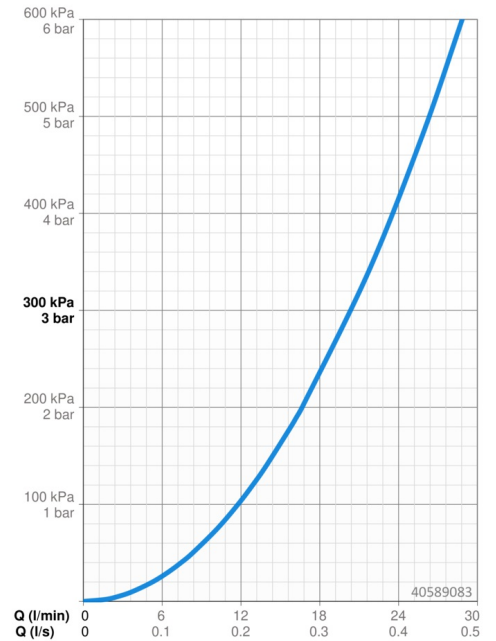

Technische gegevens

Doorstromingseigenschappen

Doorstroomhoeveelheid bij 3 bar **20.4 l/min**

Technische eigenschappen

Warmwatertoevoer **max. +80°C**
Werkdruk **1-10 bar**
Terugstroom beveiliging (EN1717) **EB**

Voorschriften

EN-norm **EN 1111**

Toestemmingen en Verklaringen

Verklaring van overeenstemming **DoC**