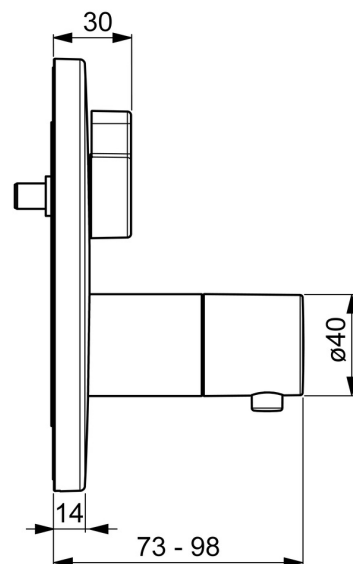

EAN: 4057304003899  
[static.hansa.com/40589083](https://static.hansa.com/40589083)

- Bad en douche
- Thermostatisch, Afbouwset
- Wandmontage voor inbouwunit
- Chrom
- Temperatuurgreep, Debietgreep
- Draaiknop omstelling
- Veiligheidsblokkering tegen verbranden bij 38 °C, Temperatuurbegrenzer (achteraf instelbaar)
- Thermostatische temperatuurregeling, Terugslagklep
- Ronde rozet, Functie-eenheid bevestigd met schroeven

### Technische eigenschappen

Warmwatertoevoer **max. +80°C**  
 Werkdruk **1-10 bar**  
 Terugstroom beveiliging (EN1717) **EB**

### SP40589083

Naam	Code
01 Afdekplaat, d 170 mm Chroom	59914537
02 Rosassen Chroom	59914534
03 Temperatuur hendel	59914206
04 Vaststelling van de mouw Stopgezet	59914531
05 Schroef, M4.5x80	59912890
06 Thermostaat/binnenwerk, 3,4	59914114
07 O-ring	59914113
08 Omsteller	59914183
09 Bevestigingsschroeven, M36x1.5, SW30 Stopgezet	59914538
10 Aansluitnippel, (2014-)	59913885
11 O-ring, d 14x2	59912982
12 Terugslagklep	59905714
13 Functional unit	59914535
14 Adapter	59914217
15 Spindel	59914354
16 Omstelknop Chroom	59914541