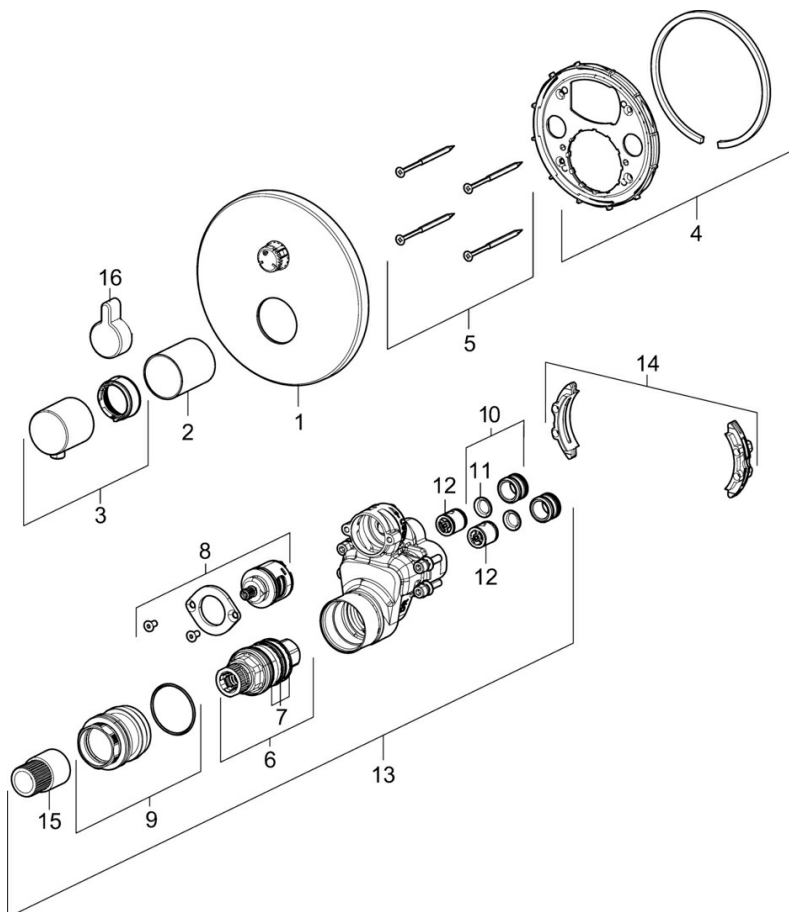

### Voorschriften

EN-norm **EN 1111**

### SP40589083

Naam	Code
01 Afdekplaat, d 170 mm Chroom	59914537
02 Rosassen Chroom	59914534
03 Temperatuur hendel	59914206
04 Vaststelling van de mouw Stopgezet	59914531
05 Schroef, M4.5x80	59912890
06 Thermostaat/binnenwerk, 3,4	59914114
07 O-ring	59914113
08 Omsteller	59914183
09 Bevestigingsschroeven, M36x1.5, SW30 Stopgezet	59914538
10 Aansluitnippel, (2014-)	59913885
11 O-ring, d 14x2	59912982
12 Terugslagklep	59905714
13 Functional unit	59914535
14 Adapter	59914217
15 Spindel	59914354
16 Omstelknop Chroom	59914541