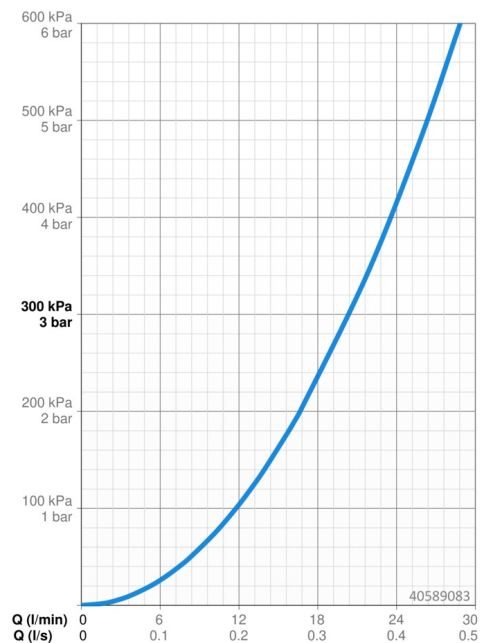

Technické údaje

Vlastnosti průtoku

Průtokové množství při 3 bar **20.4 l/min**

Technické vlastnosti

Zdroj teplé vody **max. +80°C**
Pracovní tlak **1-10 bar**
Zabezpečení proti zpětnému toku (ČSN EN 1717) **EB**

Předpisy

Norma EN **EN 1111**

Schválení a Prohlášení

Prohlášení o shodě **DoC**