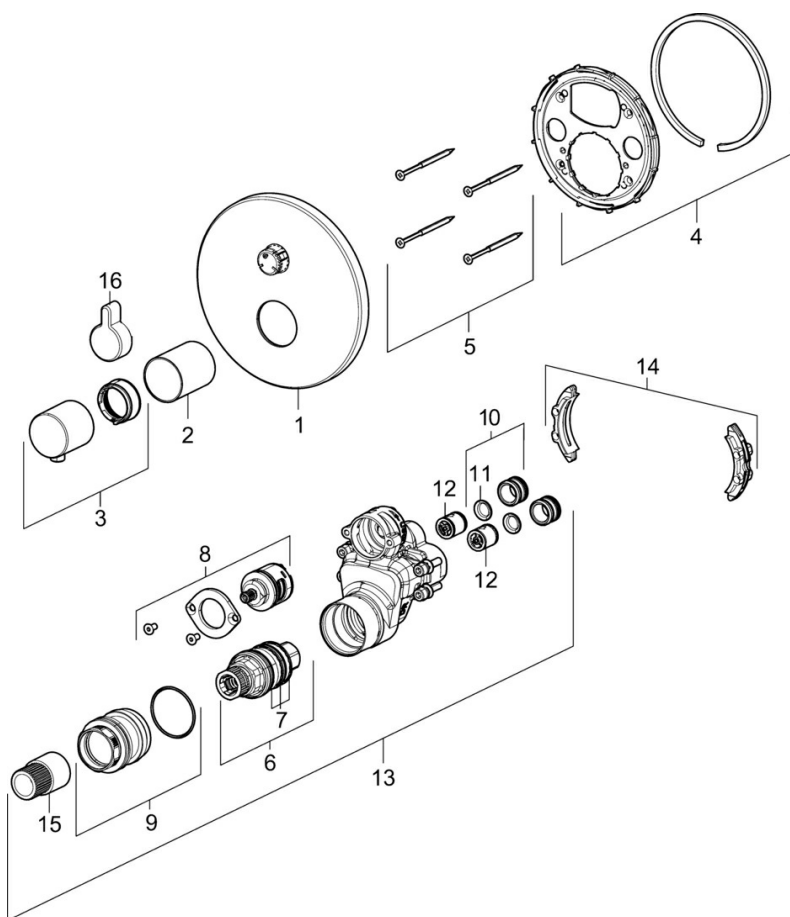

EAN: 4057304003899
static.hansa.com/40589083

- Sprcha & vana
- Termostatická, Sada pro konečnou montáž
- Podomítková instalace
- Chrom
- Rukojeť regulátoru teploty, Rukojeť regulátoru průtoku
- Otočný přepínač
- Bezpečnostní pojistka proti opaření při 38 °C, Nastavitelný omezovač teploty vody (součástí dodávky, možnost dodatečně instalace)
- Termostatická kartuše pro ovládání teploty, Zpětný ventil (-y)
- Kulatá rozeta, Funkční jednotka připevňovaná šrouby

Předpisy

Norma EN **EN 1111**

Schválení a Prohlášení

Prohlášení o shodě **DoC**

Náhradní díly

SP40589083

| Název | Kód |
|---------------------------------------------|----------|
| 01 Kryt příruby, d 170 mm | 59914537 |
| 02 Růžice | 59914534 |
| 03 Ovladač regulátoru teploty | 59914206 |
| 04 Upevňovací objímka Ukončeno | 59914531 |
| 05 Šroub, M4,5x80 | 59912890 |
| 06 Termoelement/Kartuše, 3,4 | 59914114 |
| 07 O-kroužek | 59914113 |
| 08 Přepínač | 59914183 |
| 09 Upevňovací šroub, M36x1,5, SW30 Ukončeno | 59914538 |
| 10 Připojovací šroubení, (2014-) | 59913885 |
| 11 O-kroužek, d 14x2 | 59912982 |
| 12 Zpětný ventil | 59905714 |
| 13 Funkční jednotka | 59914535 |
| 14 Adaptér | 59914217 |
| 15 Vřetena | 59914354 |
| 16 Krytka přepínače | 59914541 |