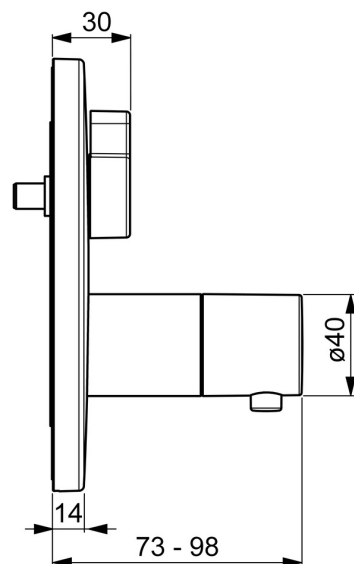

EAN: 4057304003899
static.hansa.com/40589083

- Sprcha & vana
- Termostatická, Sada pro konečnou montáž
- Podomítková instalace
- Chrom
- Rukojeť regulátoru teploty, Rukojeť regulátoru průtoku
- Otočný přepínač
- Bezpečnostní pojistka proti opaření při 38 °C, Nastavitelný omezovač teploty vody (součástí dodávky, možnost dodatečně instalace)
- Termostatická kartuše pro ovládání teploty, Zpětný ventil (-y)
- Kulatá rozeta, Funkční jednotka připevňovaná šrouby

Technické údaje

Vlastnosti průtoku

Průtokové množství při 3 bar **20.4 l/min**

Technické vlastnosti

Zdroj teplé vody **max. +80°C**
 Pracovní tlak **1-10 bar**
 Zabezpečení proti zpětnému toku (ČSN EN 1717) **EB**

Předpisy

Norma EN **EN 1111**

Schválení a Prohlášení

Prohlášení o shodě **DoC**

Náhradní díly

SP40589083

| Název | Kód |
|---------------------------------------------|----------|
| 01 Kryt příruby, d 170 mm | 59914537 |
| 02 Růžice | 59914534 |
| 03 Ovladač regulátoru teploty | 59914206 |
| 04 Upevňovací objímka Ukončeno | 59914531 |
| 05 Šroub, M4,5x80 | 59912890 |
| 06 Termoelement/Kartuše, 3,4 | 59914114 |
| 07 O-kroužek | 59914113 |
| 08 Přepínač | 59914183 |
| 09 Upevňovací šroub, M36x1,5, SW30 Ukončeno | 59914538 |
| 10 Připojovací šroubení, (2014-) | 59913885 |
| 11 O-kroužek, d 14x2 | 59912982 |
| 12 Zpětný ventil | 59905714 |
| 13 Funkční jednotka | 59914535 |
| 14 Adaptér | 59914217 |
| 15 Vřetena | 59914354 |
| 16 Krytka přepínače | 59914541 |