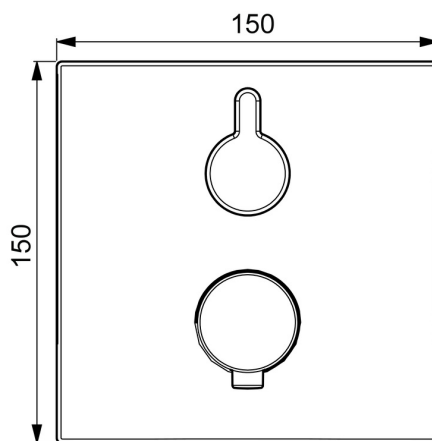

EAN: 4057304003882
static.hansa.com/40589073

- Bad en douche
- Thermostatisch, Afbouwset
- Wandmontage voor inbouwunit
- Chrom
- Temperatuurgreep, Debietgreep
- Draaiknop omstelling
- Veiligheidsblokkering tegen verbranden bij 38 °C, Temperatuurbegrenzer (achteraf instelbaar)
- Thermostatische temperatuurregeling, Terugslagklep
- Vierkante rozet, Functie-eenheid bevestigd met schroeven

Technische gegevens

Doorstromingseigenschappen

Doorstroomhoeveelheid bij 3 bar **20.4 l/min**

Technische eigenschappen

Warmwatertoevoer **max. +80°C**
 Werkdruk **1-10 bar**
 Terugstroom beveiliging (EN1717) **EB**

Voorschriften

EN-norm **EN 1111**

Toestemmingen en Verklaringen

Verklaring van overeenstemming **DoC**

Reserveonderdelen

SP40589073

Naam	Code
01 Afdekplaat, 150x150 mm Chromom	59914536
02 Rosassen Chromom	59914534
03 Temperatuur hendel	59914206
04 Vaststelling van de mouw Stopgezet	59914531
05 Schroef, M4.5x80	59912890
06 Thermostaat/binnenwerk, 3.4	59914114
07 O-ring	59914113
08 Omsteller	59914183
09 Bevestigingsschroeven, M36x1.5, SW30 Stopgezet	59914538
10 Aansluitnippel, (2014-)	59913885
11 O-ring, d 14x2	59912982
12 Terugslagklep	59905714
13 Functional unit	59914535
14 Adapter	59914217
15 Spindel	59914354
16 Omstelknop Chromom	59914541