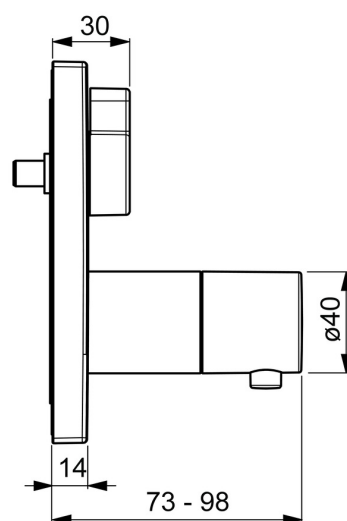

EAN: 4057304003882
static.hansa.com/40589073

- Bad en douche
- Thermostatisch, Afbouwset
- Wandmontage voor inbouwunit
- Chrom
- Temperatuurgreep, Debietgreep
- Draaiknop omstelling
- Veiligheidsblokkering tegen verbranden bij 38 °C, Temperatuurbegrenzer (achteraf instelbaar)
- Thermostatische temperatuurregeling, Terugslagklep
- Vierkante rozet, Functie-eenheid bevestigd met schroeven

Technische gegevens

Doorstromingseigenschappen

Doorstroomhoeveelheid bij 3 bar **20.4 l/min**

Technische eigenschappen

Warmwatertoevoer **max. +80°C**
 Werkdruk **1-10 bar**
 Terugstroom beveiliging (EN1717) **EB**

Voorschriften

EN-norm **EN 1111**

Toestemmingen en Verklaringen

Verklaring van overeenstemming **DoC**

Reserveonderdelen

SP40589073

Naam	Code
01 Afdekplaat, 150x150 mm Chromom	59914536
02 Rosassen Chromom	59914534
03 Temperatuur hendel	59914206
04 Vaststelling van de mouw Stopgezet	59914531
05 Schroef, M4.5x80	59912890
06 Thermostaat/binnenwerk, 3.4	59914114
07 O-ring	59914113
08 Omsteller	59914183
09 Bevestigingsschroeven, M36x1.5, SW30 Stopgezet	59914538
10 Aansluitnippel, (2014-)	59913885
11 O-ring, d 14x2	59912982
12 Terugslagklep	59905714
13 Functional unit	59914535
14 Adapter	59914217
15 Spindel	59914354
16 Omstelknop Chromom	59914541