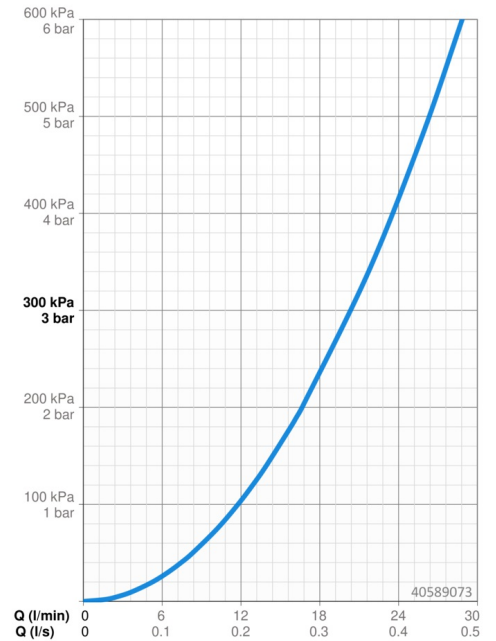

Technische gegevens

Doorstromingseigenschappen

Doorstroomhoeveelheid bij 3 bar **20.4 l/min**

Technische eigenschappen

Warmwatertoevoer **max. +80°C**
Werkdruk **1-10 bar**
Terugstroom beveiliging (EN1717) **EB**

Voorschriften

EN-norm **EN 1111**

Toestemmingen en Verklaringen

Verklaring van overeenstemming **DoC**