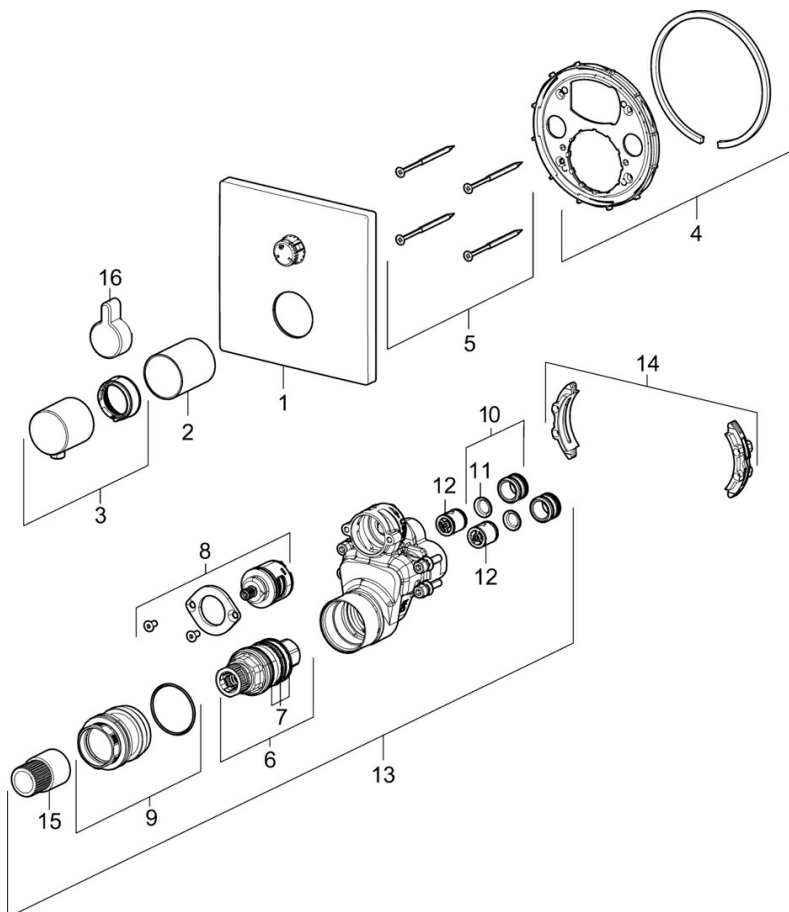

EAN: 4057304003882
static.hansa.com/40589073

- Bad en douche
- Thermostatisch, Afbouwset
- Wandmontage voor inbouwunit
- Chrom
- Temperatuurgreep, Debietgreep
- Draaiknop omstelling
- Veiligheidsblokkering tegen verbranden bij 38 °C, Temperatuurbegrenzer (achteraf instelbaar)
- Thermostatische temperatuurregeling, Terugslagklep
- Vierkante rozet, Functie-eenheid bevestigd met schroeven

Technische gegevens

Doorstromingseigenschappen

Doorstroomhoeveelheid bij 3 bar **20.4 l/min**

Technische eigenschappen

Warmwatertoevoer **max. +80°C**
 Werkdruk **1-10 bar**
 Terugstroom beveiliging (EN1717) **EB**

Voorschriften

EN-norm **EN 1111**

Toestemmingen en Verklaringen

Verklaring van overeenstemming **DoC**

Reserveonderdelen

SP40589073

Naam	Code
01 Afdekplaat, 150x150 mm Chromom	59914536
02 Rosassen Chromom	59914534
03 Temperatuur hendel	59914206
04 Vaststelling van de mouw Stopgezet	59914531
05 Schroef, M4.5x80	59912890
06 Thermostaat/binnenwerk, 3.4	59914114
07 O-ring	59914113
08 Omsteller	59914183
09 Bevestigingsschroeven, M36x1.5, SW30 Stopgezet	59914538
10 Aansluitnippel, (2014-)	59913885
11 O-ring, d 14x2	59912982
12 Terugslagklep	59905714
13 Functional unit	59914535
14 Adapter	59914217
15 Spindel	59914354
16 Omstelknop Chromom	59914541