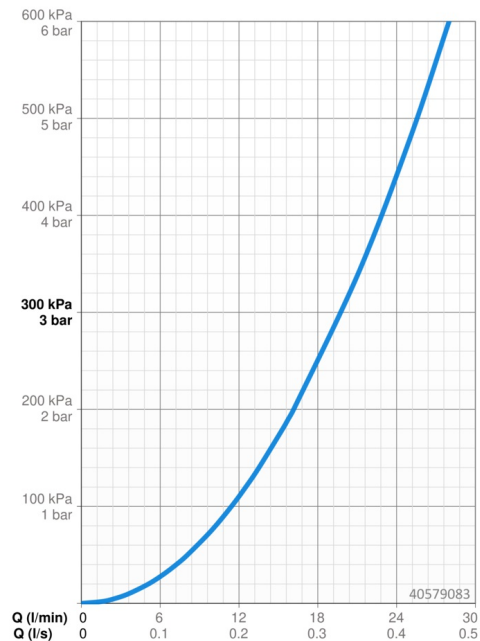

Technické údaje

Vlastnosti prietoku

Prietok pri tlaku 3 bar **19.8 l/min**

Technické vlastnosti

Dodávka teplej vody **max. +80°C**
Pracovný tlak **1-10 bar**
Spätná klapka (STN EN 1717) **EB**

Predpisy

Norma EN **EN 1111**

Schválenia a Prehlásenia

Vyhlásenie o zhode **DoC**