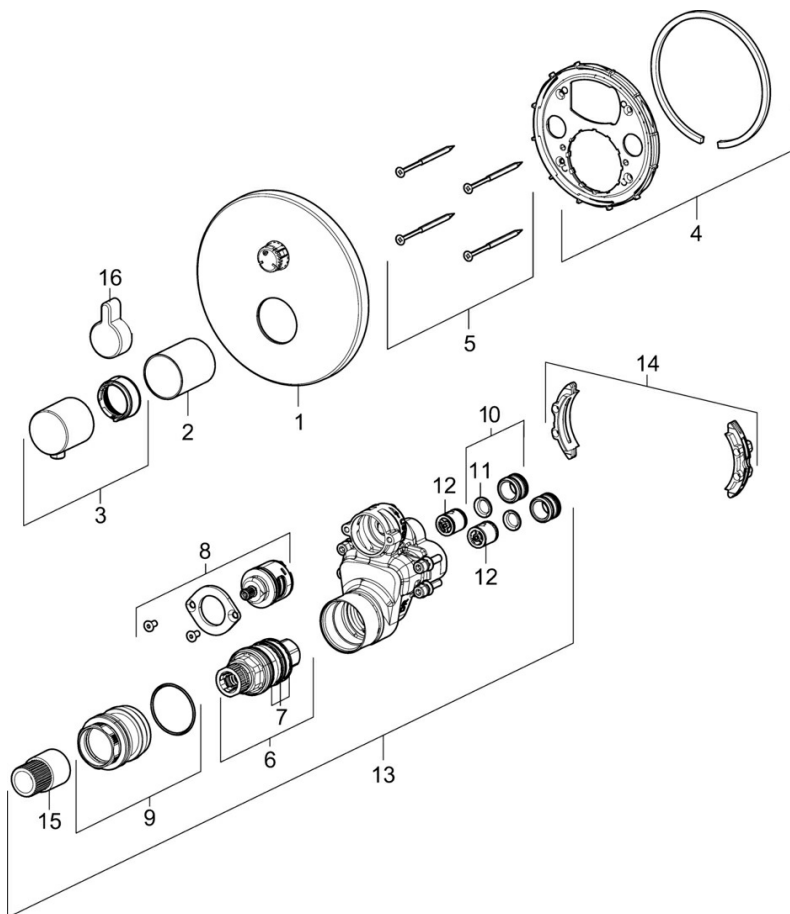

EAN: 4057304003769
static.hansa.com/40579083

- Riešenia pre sprchy
- Termostatická, Sada pre konečnú montáž
- Podomietková inštalácia
- Chróm
- Rukoväť regulátora teploty vody, Rukoväť regulátora prietoku vody
- Bezpečnostná poisťka proti obareniu pri 38 °C, Nastaviteľný obmedzovač teploty vody (súčasť dodávky, možnosť dodatočnej inštalácie)
- Uzatvárací vršok s keramickými doštičkami, Termostatická kartuša pre ovládanie teploty, Spätný ventil (-y)
- Gulatá rozeta, Funkčná jednotka pripevnená skrutkami

Schválenia a Prehlásenia

Vyhlásenie o zhode **DoC**

Náhradné diely

SP40579083

Název	Kód
01 Kryt príruby, d 170 mm	59914533
02 Ružice	59914534
03 Rukoväť regulátora teploty	59914206
04 Upevňovacia objímka Ukončené	59914531
05 Skrutka, M4.5x80	59912890
06 Termoelement/Kartuš, 3.4	59914114
07 O-kružok (komplet)	59914113
08 Prepínač	59914183
09 Upevňovacia skrutka, M36x1.5, SW30 Ukončené	59914538
10 Pripojovacie šróbenie, (2014-)	59913885
11 O-kružok, d 14x2	59912982
12 Spätný ventil	59905714
13 Funkčná jednotka	59914530
14 Adaptér	59914217
15 Vretená	59914354
16 Krytka prepínača	59914541