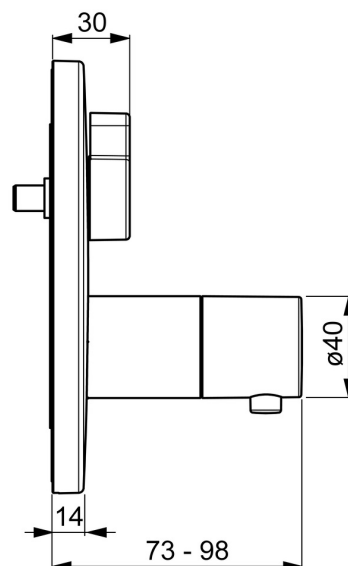

EAN: 4057304003769
static.hansa.com/40579083

- Riešenia pre sprchy
- Termostatická, Sada pre konečnú montáž
- Podomietková inštalácia
- Chróm
- Rukoväť regulátora teploty vody, Rukoväť regulátora prietoku vody
- Bezpečnostná poisťka proti obareniu pri 38 °C, Nastaviteľný obmedzovač teploty vody (súčasť dodávky, možnosť dodatočnej inštalácie)
- Uzatvárací vršok s keramickými doštičkami, Termostatická kartuša pre ovládanie teploty, Spätný ventil (-y)
- Gulatá rozeta, Funkčná jednotka pripevnená skrutkami

Technické údaje

Vlastnosti prietoku

Prietok pri tlaku 3 bar **19.8 l/min**

Technické vlastnosti

Dodávka teplej vody **max. +80°C**
 Pracovný tlak **1-10 bar**
 Spätná klapka (STN EN 1717) **EB**

Predpisy

Norma EN **EN 1111**

Schválenia a Prehlásenia

Vyhlásenie o zhode **DoC**

Náhradné diely

SP40579083

Název	Kód
01 Kryt príruby, d 170 mm	59914533
02 Ružice	59914534
03 Rukoväť regulátora teploty	59914206
04 Upevňovacia objímka Ukončené	59914531
05 Skrutka, M4.5x80	59912890
06 Termoelement/Kartuš, 3.4	59914114
07 O-kružok (komplet)	59914113
08 Prepínač	59914183
09 Upevňovacia skrutka, M36x1.5, SW30 Ukončené	59914538
10 Pripojovacie šróbenie, (2014-)	59913885
11 O-kružok, d 14x2	59912982
12 Spätný ventil	59905714
13 Funkčná jednotka	59914530
14 Adaptér	59914217
15 Vretená	59914354
16 Krytka prepínača	59914541